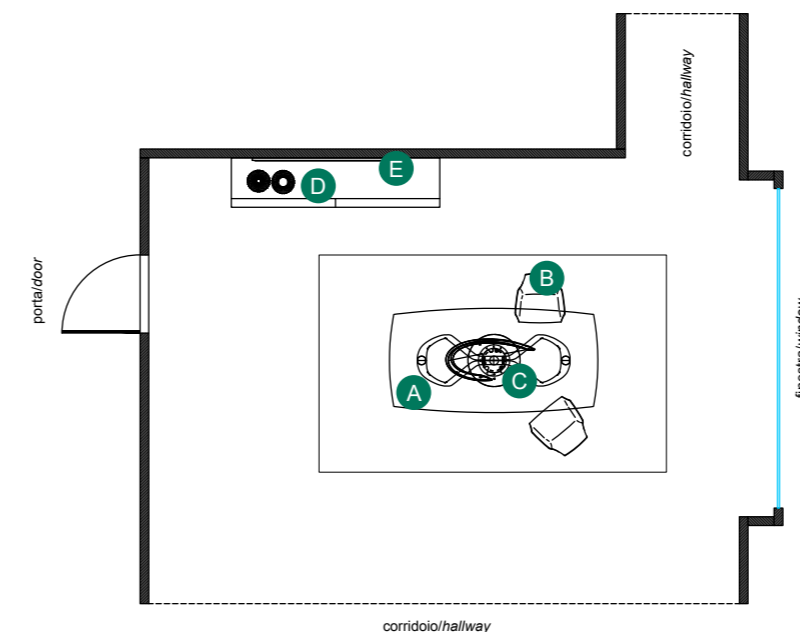

/ SEGNO A