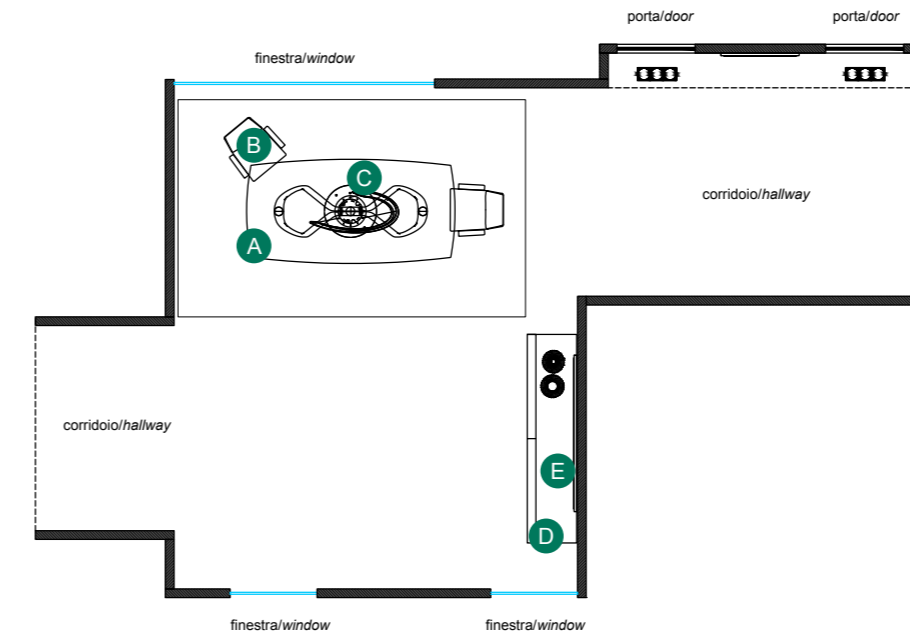

/ SEGNO B