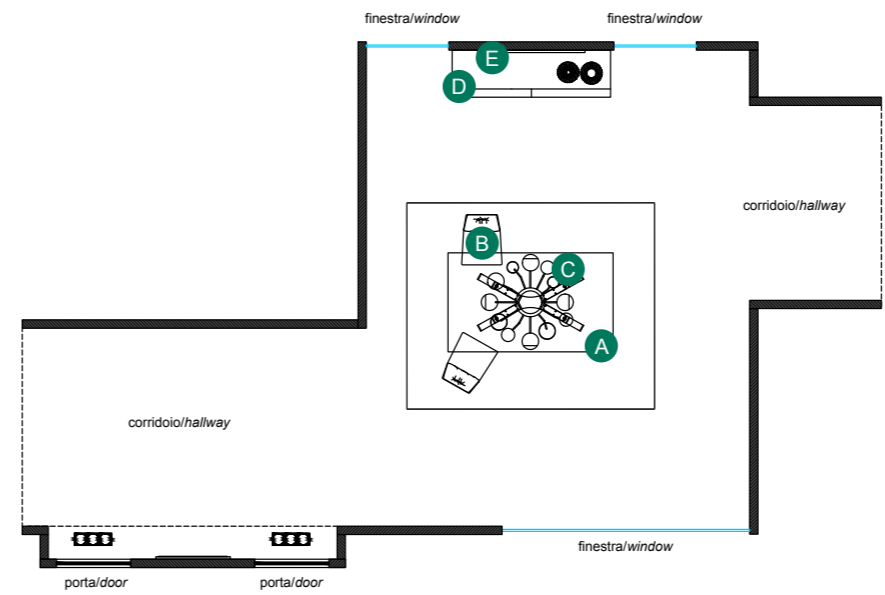

AMBIENTI SETTINGS

VOLUME 1 2018

reflex

- 2 / PAPILLON A
- 4 / PAPILLON B
- 6 / PAPILLON C
- 8 / PRISMA A
- 10 / PRISMA B
- 12 / SEGNO A
- 14 / SEGNO B

/ PAPILLON A

- A** **TAVOLO PAPILLON 72**
PAPILLON 72 TABLE
TISCH PAPILLON 72
TABLE PAPILLON 72

cm 192 x 41 x 70h
- E** **SPECCHIO LUCE**
LUCE MIRROR
SPIEGEL LUCE
MIROIR LUCE

Vetro extrachiaro con serigrafie e illuminazione interna/ Extra clear mirror with a serigraphy designs and back lighting/ Spiegel aus extraklarem Glas mit Siebdruck Design und Lichtanlage/ Miroir en verre extra clair avec sérigraphies et éclairage à l'intérieur