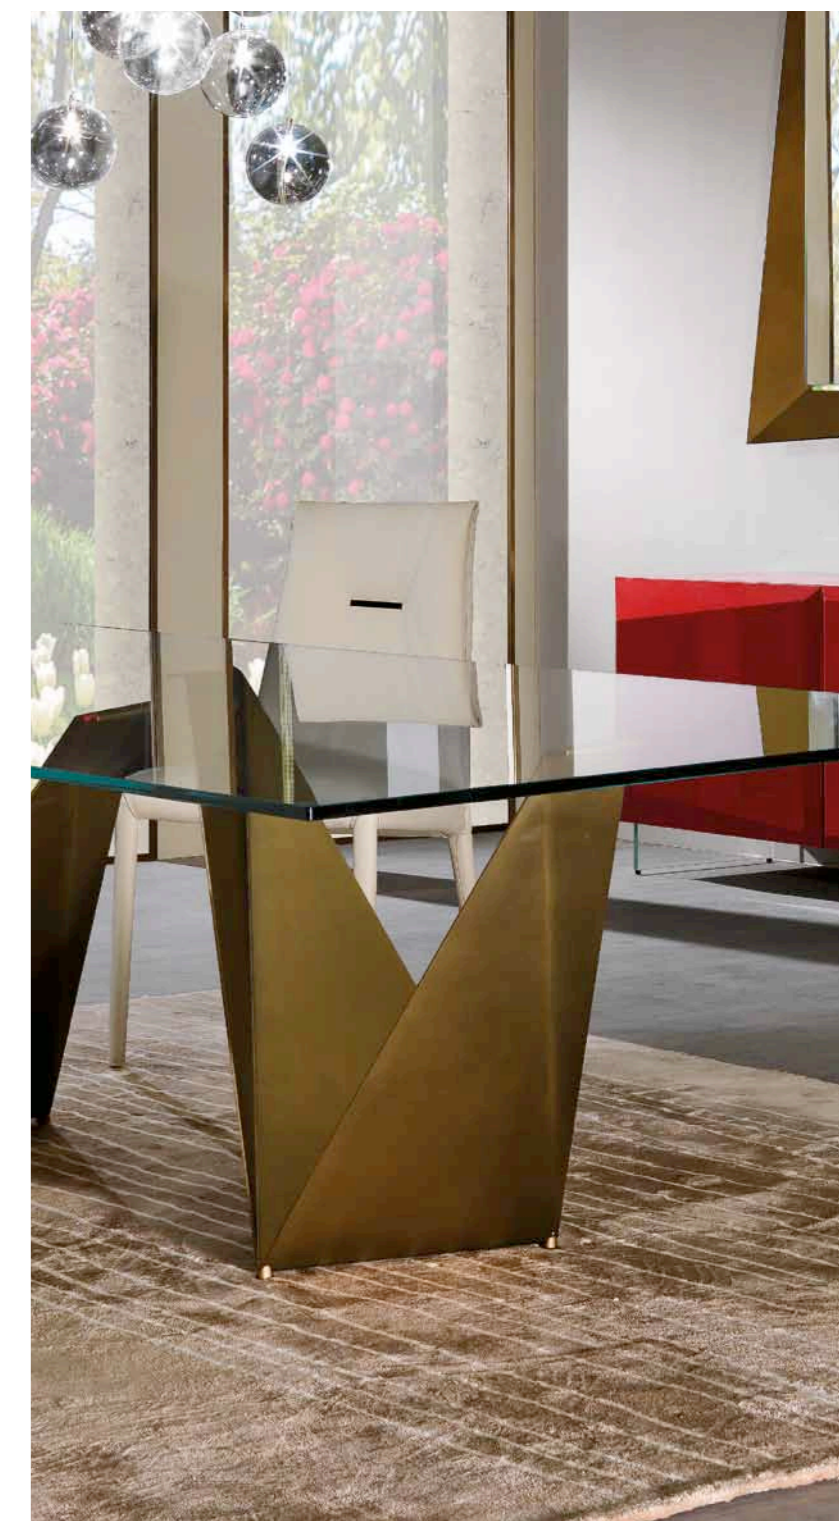

- **A TAVOLO PRISMA 72 STEEL** **Piano in vetro extrachiaro rettangolare, basi in finitura satinata ottone/** Rectangular top in extra clear tempered glass, bases in satin brass finish/ Rechteckige Platte aus extraklarem Glas, Basis Ausführung Messing satiniert/ Plateau rectangulaire en verre extra clair, bases en finition laiton satiné cm 120 x 250 x 75h

  PRISMA 72 STEEL TABLE
  TISCH PRISMA 72 STEEL
  TABLE PRISMA 72 STEEL
- **B SEDIA SOFT** **Rivestimento scocca e gambe in pelle Naturale Ghiaccio/** Upholstery for structure and legs in leather Naturale Ghiaccio/ Bezug Struktur und Beine aus Leder Naturale Ghiaccio/ Revêtement structure et pieds en cuir Naturale Ghiaccio cm 48 x 60 x 94h

  SOFT CHAIR
  STUHL SOFT
  SOFT CHAISE
- **C LAMPADARIO BULLES** **50 sfere in vetro borosilicato trasparente liscio, supporto in vetro a specchio/** 50 spheres in clear smooth borosilicate glass, support in mirror glass/ 50 Kugel aus glattem Borosilikatglas transparent, Platte aus Spiegelglas/ 50 spheres en verre borosilicaté transparent lisse, support en verre miroir cm Ø130 x 220h

  BULLES CHANDELIER
  LEUCHTER BULLES
  LUSTRE BULLES
- **D BUFFET PRISMA** **Versione a 3 ante finitura laccato lucido Rosso Rubino; piedini in vetro trasparente/** 3-door-version shiny lacquered Rosso Rubino colour; legs in transparent glass/ 3 Türen, glänzend lackiert Farbe Rosso Rubino; Füße aus Klarglas oder/ Version à 3 portes, laqué brillant Rosso Rubino; pieds en verre transparent cm 220 x 57 x 76,5 h

  PRISMA BUFFET
- **E SPECCHIO QUARTZ** **Cornice in vetro finitura satinata ottone con illuminazione led/** Glassframe in satin brass finish, with LED lighting/ Glasrahmen Ausführung Messing satiniert, mit LED Licht/ Cadre en verre finition laiton satiné, avec éclairage LED cm 209 x 12 x 129h

  QUARTZ MIRROR
  QUARTZ SPIEGEL
  MIROIR QUARTZ