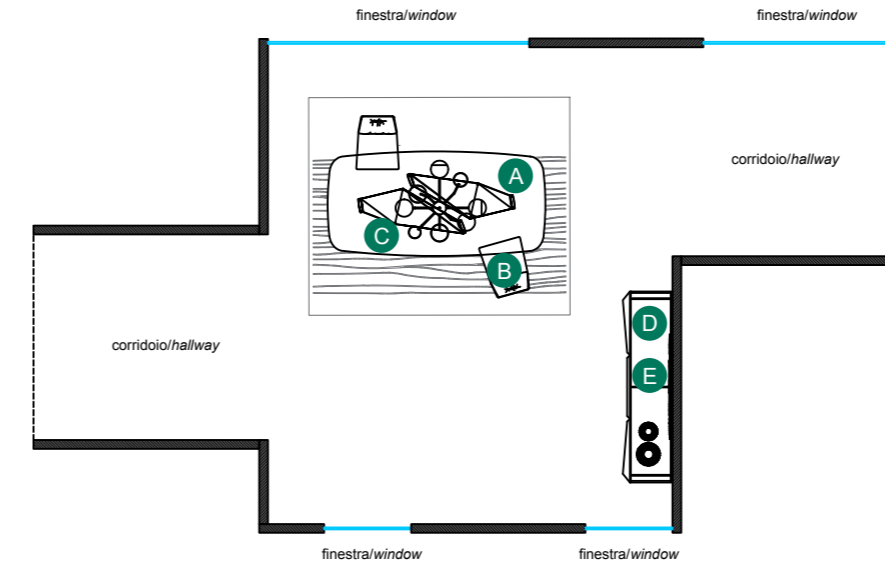

/ PRISMA A