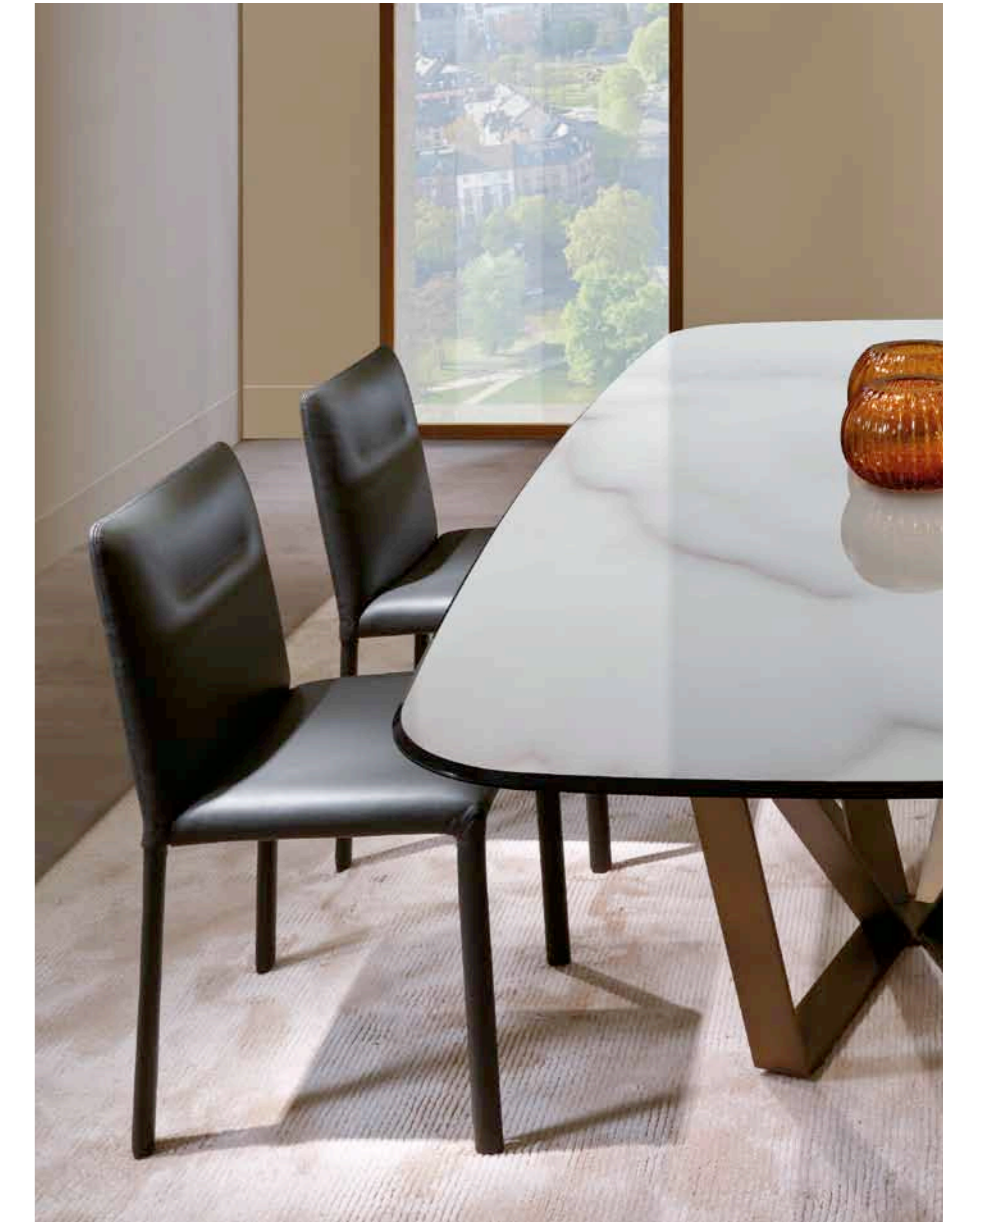

- **A TAVOLO PAPILLON 72** cm 110 x 200 x 75,5h
  PAPILLON 72 TABLE
  TISCH PAPILLON 72
  TABLE PAPILLON 72 **Piano in vetro Marmo Onice bianco square-round, base finitura satinata ottone/** *Square-round top in Marble glass Onice bianco, base in satin brass finish/* **Square-round Platte aus Marmor Glas Onice Bianco, basis Ausführung Messing satiniert/** *Plateau square-round en verre Marbre Onice bianco, base en finition laiton satiné*
- **B SEDIA NUVOLA** cm 48 x 57 x 80h
  NUVOLA CHAIR
  STUHL NUVOLA
  CHAISE NUVOLA **Rivestimento in pelle Naturale Nero/** *Upholstery in leather Naturale Nero/* **Bezug Leder Naturale Nero/** *Revetement cuir Naturale Nero*
- **C LAMPADARIO BULLES XL** cm 100 x 90 x 135h
  SOSPENSIONE 8
  BULLES XL SOSPENSIONE 8 LAMP
  HÄNGELEUCHTE BULLES XL SOSPENSIONE 8
  SUSPENSION BULLES XL SOSPENSIONE 8 **Struttura in metallo finitura satinata ottone con sfere in finitura oro, argento, rame e bronzo/** *Metal structure in satin brass finish with gold, silver, copper and bronze spheres/* **Struktur Ausführung Messing satiniert mit Kugeln in Gold, Silber, Bronze und Kupfer/** *Structure finition laiton satiné avec sphères en or, argent, bronze et cuivre*
- **D BUFFET ORIGAMI MAXI** cm 210 x 54 x 84h
  ORIGAMI MAXI BUFFET **Composizione a tre moduli in Noce Canaletto con top di finitura e piedini in vetro/** *Three-module-composition in Canaletto Walnut with top and glass legs/* **Drei-Modul-Komposition in Canaletto Nussbaum mit Top und Glasbeinen/** *Composition à trois modules en noyer Canaletto avec top et pieds en verre*