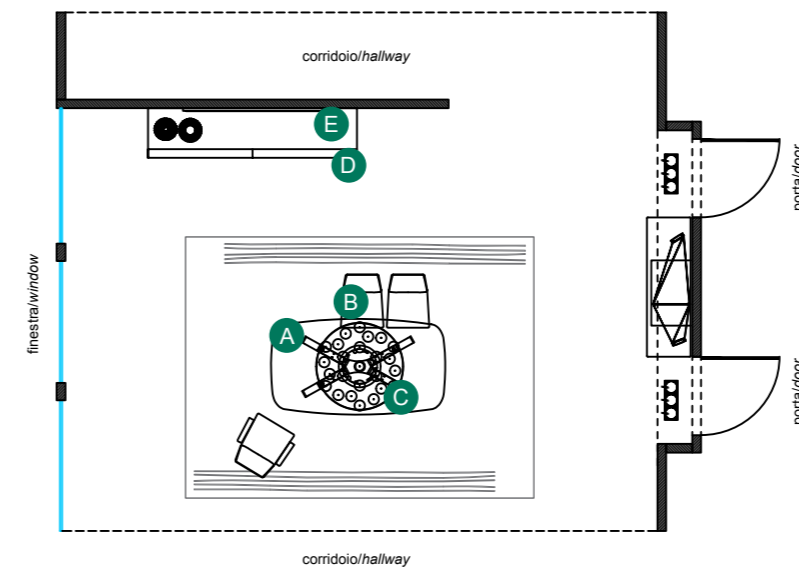

/ PAPILLON C