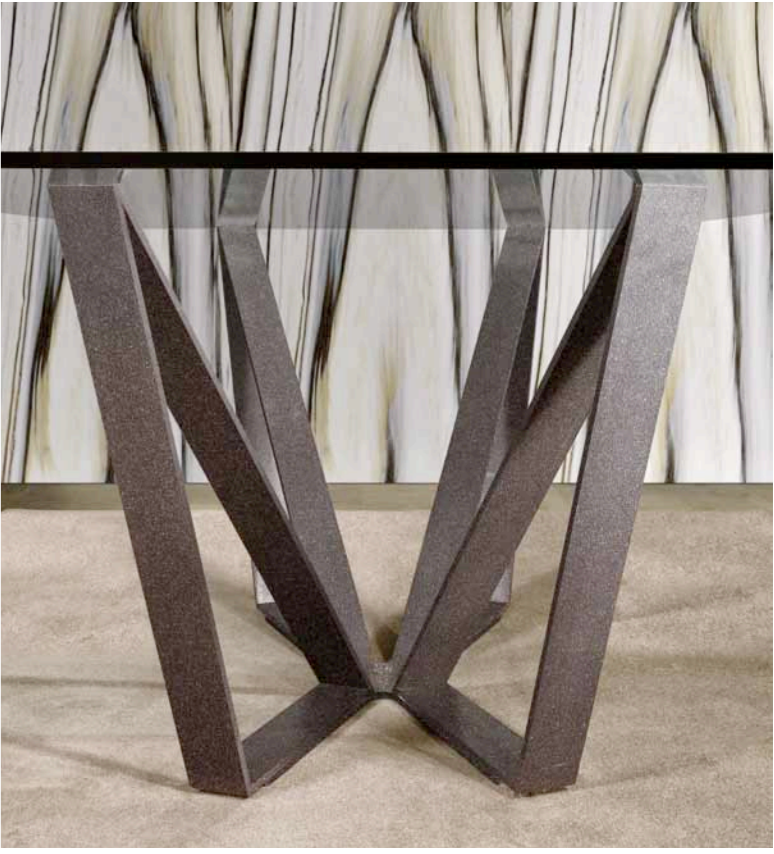

- **A** **TAVOLO PAPILLON 72**
  PAPILLON 72 TABLE
  TISCH PAPILLON 72
  TABLE PAPILLON 72

  Piano in vetro extrachiaro rettangolare, base in finitura Grafite/ Rectangular top in extra clear glass, base in Grafite finish/ Rechteckige Platte aus extraklarem Glas, Basis Ausführung Grafite/ Plateau rectangulaire en verre extra clair, base finition Grafite

  cm 120 x 200 x 75,5h
- **B** **SEDIA SOFT**
  SOFT CHAIR
  STUHL SOFT
  SOFT CHAISE

  Rivestimento scocca e gambe in pelle Naturale Ghiaccio/ Upholstery for structure and legs in leather Naturale Ghiaccio/ Bezug Struktur und Beine aus Leder Naturale Ghiaccio/ Revêtement structure et pieds en cuir Naturale Ghiaccio

  cm 48 x 60 x 94h
- **C** **LAMPADARIO BULLES XL**
  SOSPENSIONE 12
  BULLES XL SOSPENSIONE 12 LAMP
  HÄNGELEUCHTE BULLES XL SOSPENSIONE 12
  SUSPENSION BULLES XL SOSPENSIONE 12

  Struttura in metallo finitura satinata ottone con sfere in finitura oro, argento, rame e bronzo/ Metal structure in satin brass finish with gold, silver, copper and bronze spheres/ Struktur Ausführung Messing satiniert mit Kugeln in Gold, Silber, Bronze und Kupfer/ Structure finition laiton satiné avec sphères en or, argent, bronze et cuivre

  cm 115 x 110 x 135h
- **D** **BUFFET MIRAGE**
  MIRAGE BUFFET
  MIRAGE BUFFET
  MIRAGE BUFFET

  Rivestimento in vetro verniciato Verde Reflex; piedini in vetro trasparente/ Covering in lacquered glass Verde Reflex colour; legs in transparent glass/ Verkleidung aus lackiertem Glas Verde Reflex Füße aus Klarglas/ Revêtement en verre laqué Verde Reflex; Pieds en verre transparent

  cm 192 x 41 x 70h
- **E** **SPECCHIO LUCE**
  LUCE MIRROR
  SPIEGEL LUCE
  MIROIR LUCE

  Vetro extrachiaro con serigrafie e illuminazione interna/ Extra clear mirror with a serigraphy designs and back lighting/ Spiegel aus extraklarem Glas mit Siebdruck Design und Lichtanlage/ Miroir en verre extra clair avec sérigraphies et éclairage à l'intérieur

  cm 100 x 130