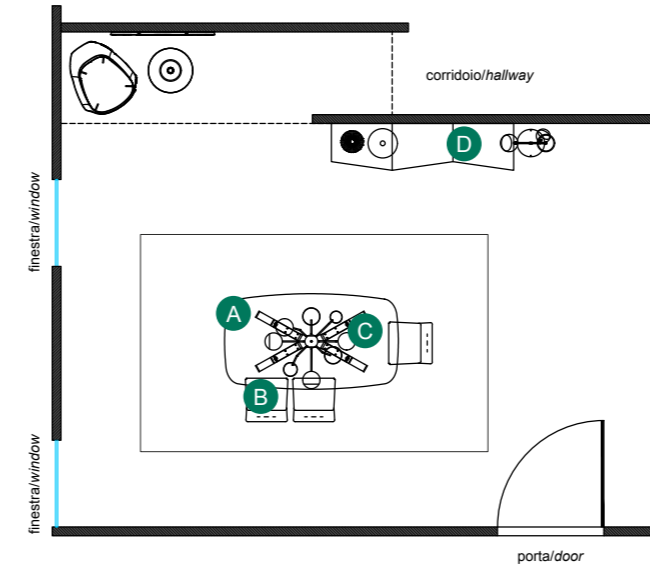

/ PAPILLON B