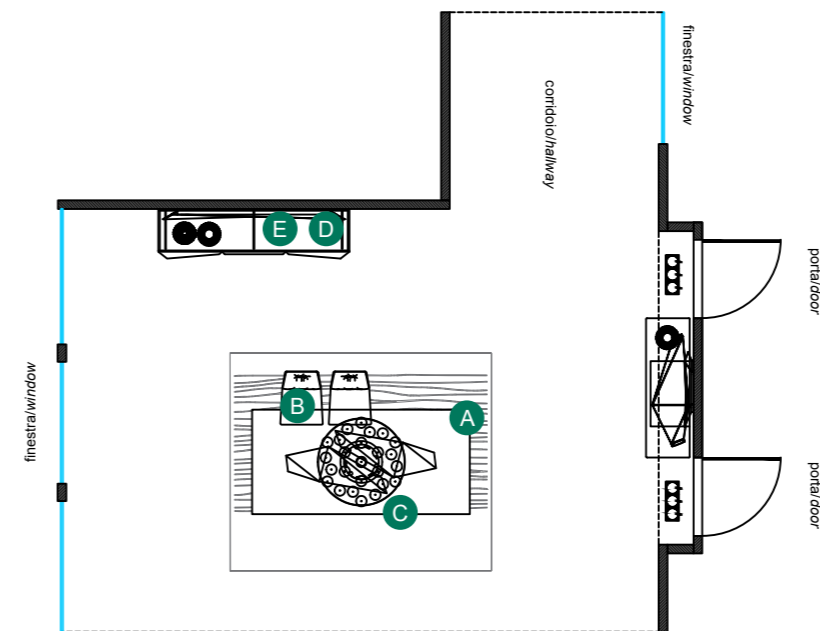

/ PRISMA B