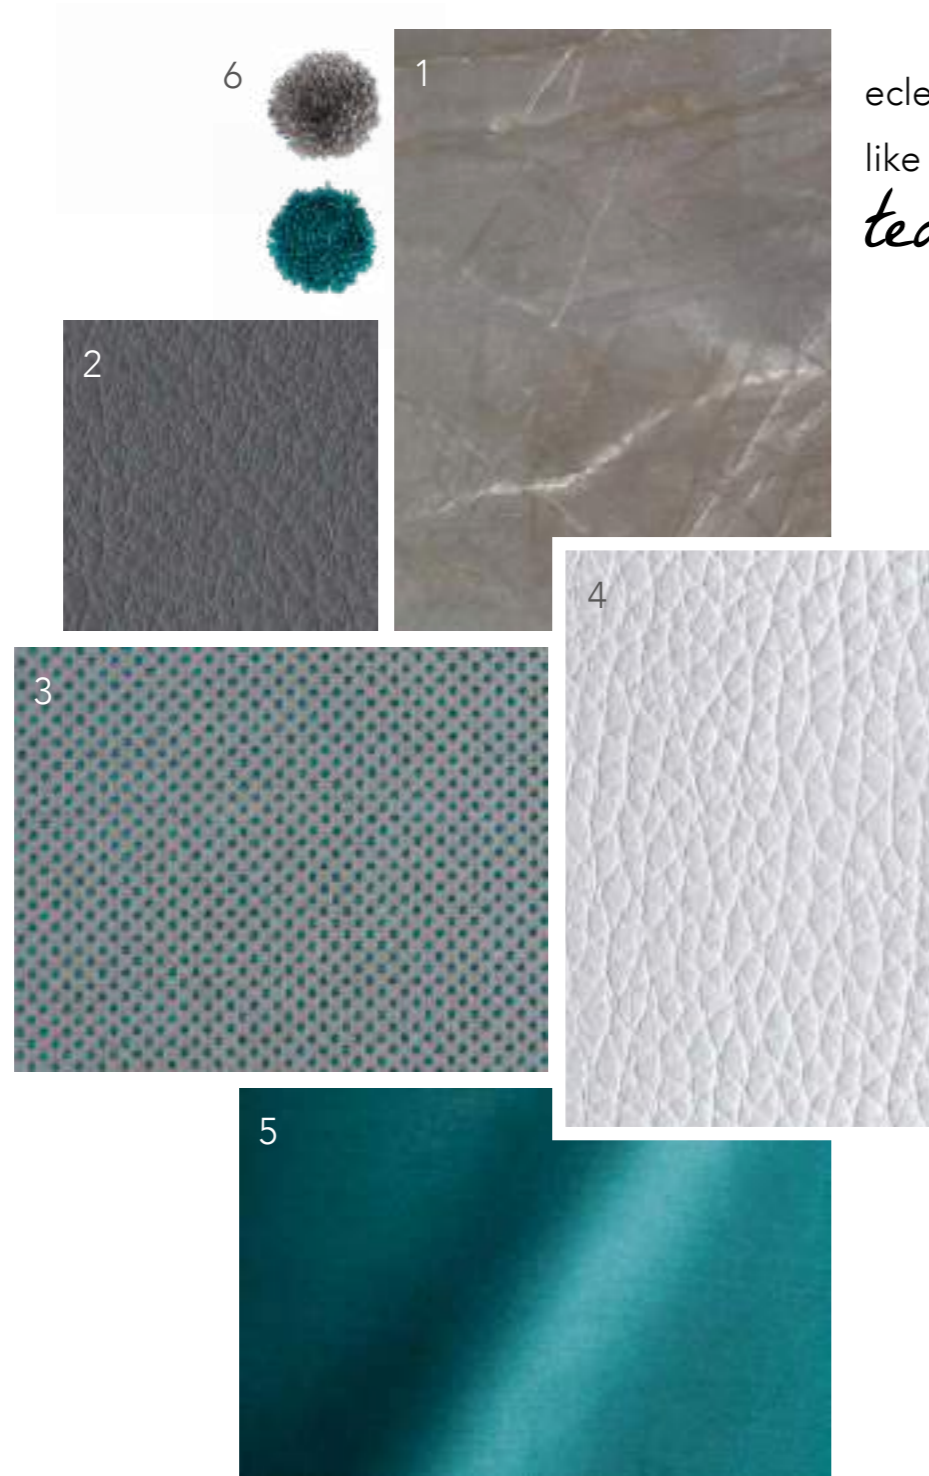

# ADONE SOFA

Design · Emanuele Missaglia

eclectic  
like  
*teal*

- 1. MarmoReflex Amani grigio ◀
- 2. Leather Colorata Grigio Quarzo
- 3. Fabric decorative Puntino 139
- 4. Leather Cat. C Titanium
- 5. Fabric Extra Amsterdam 57
- 6. Tencel 80182 + Tencel 80201