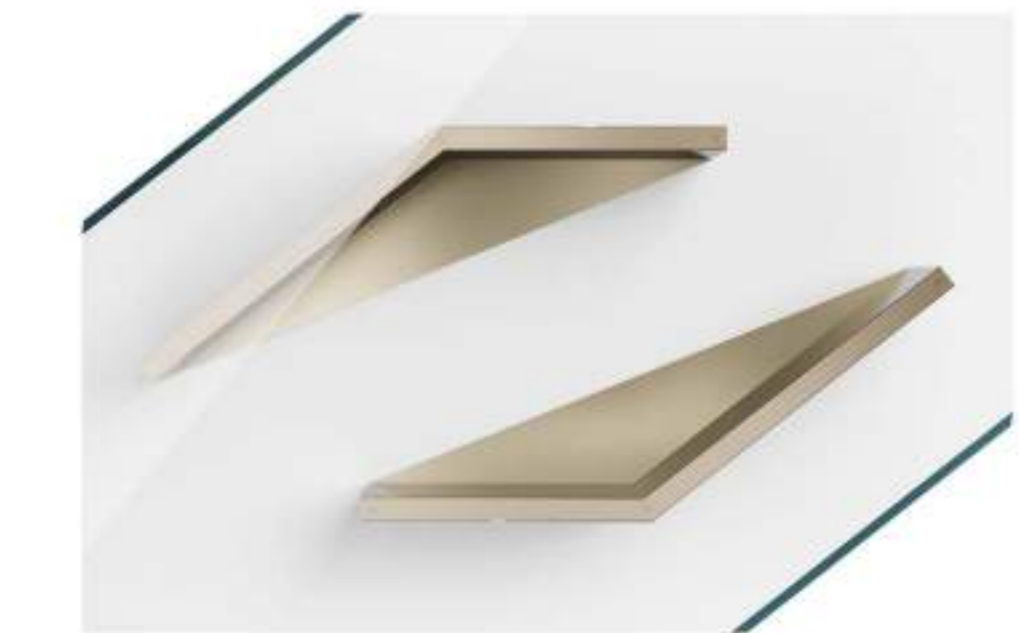

CUBITUM 40

Design · Riccardo Lucatello