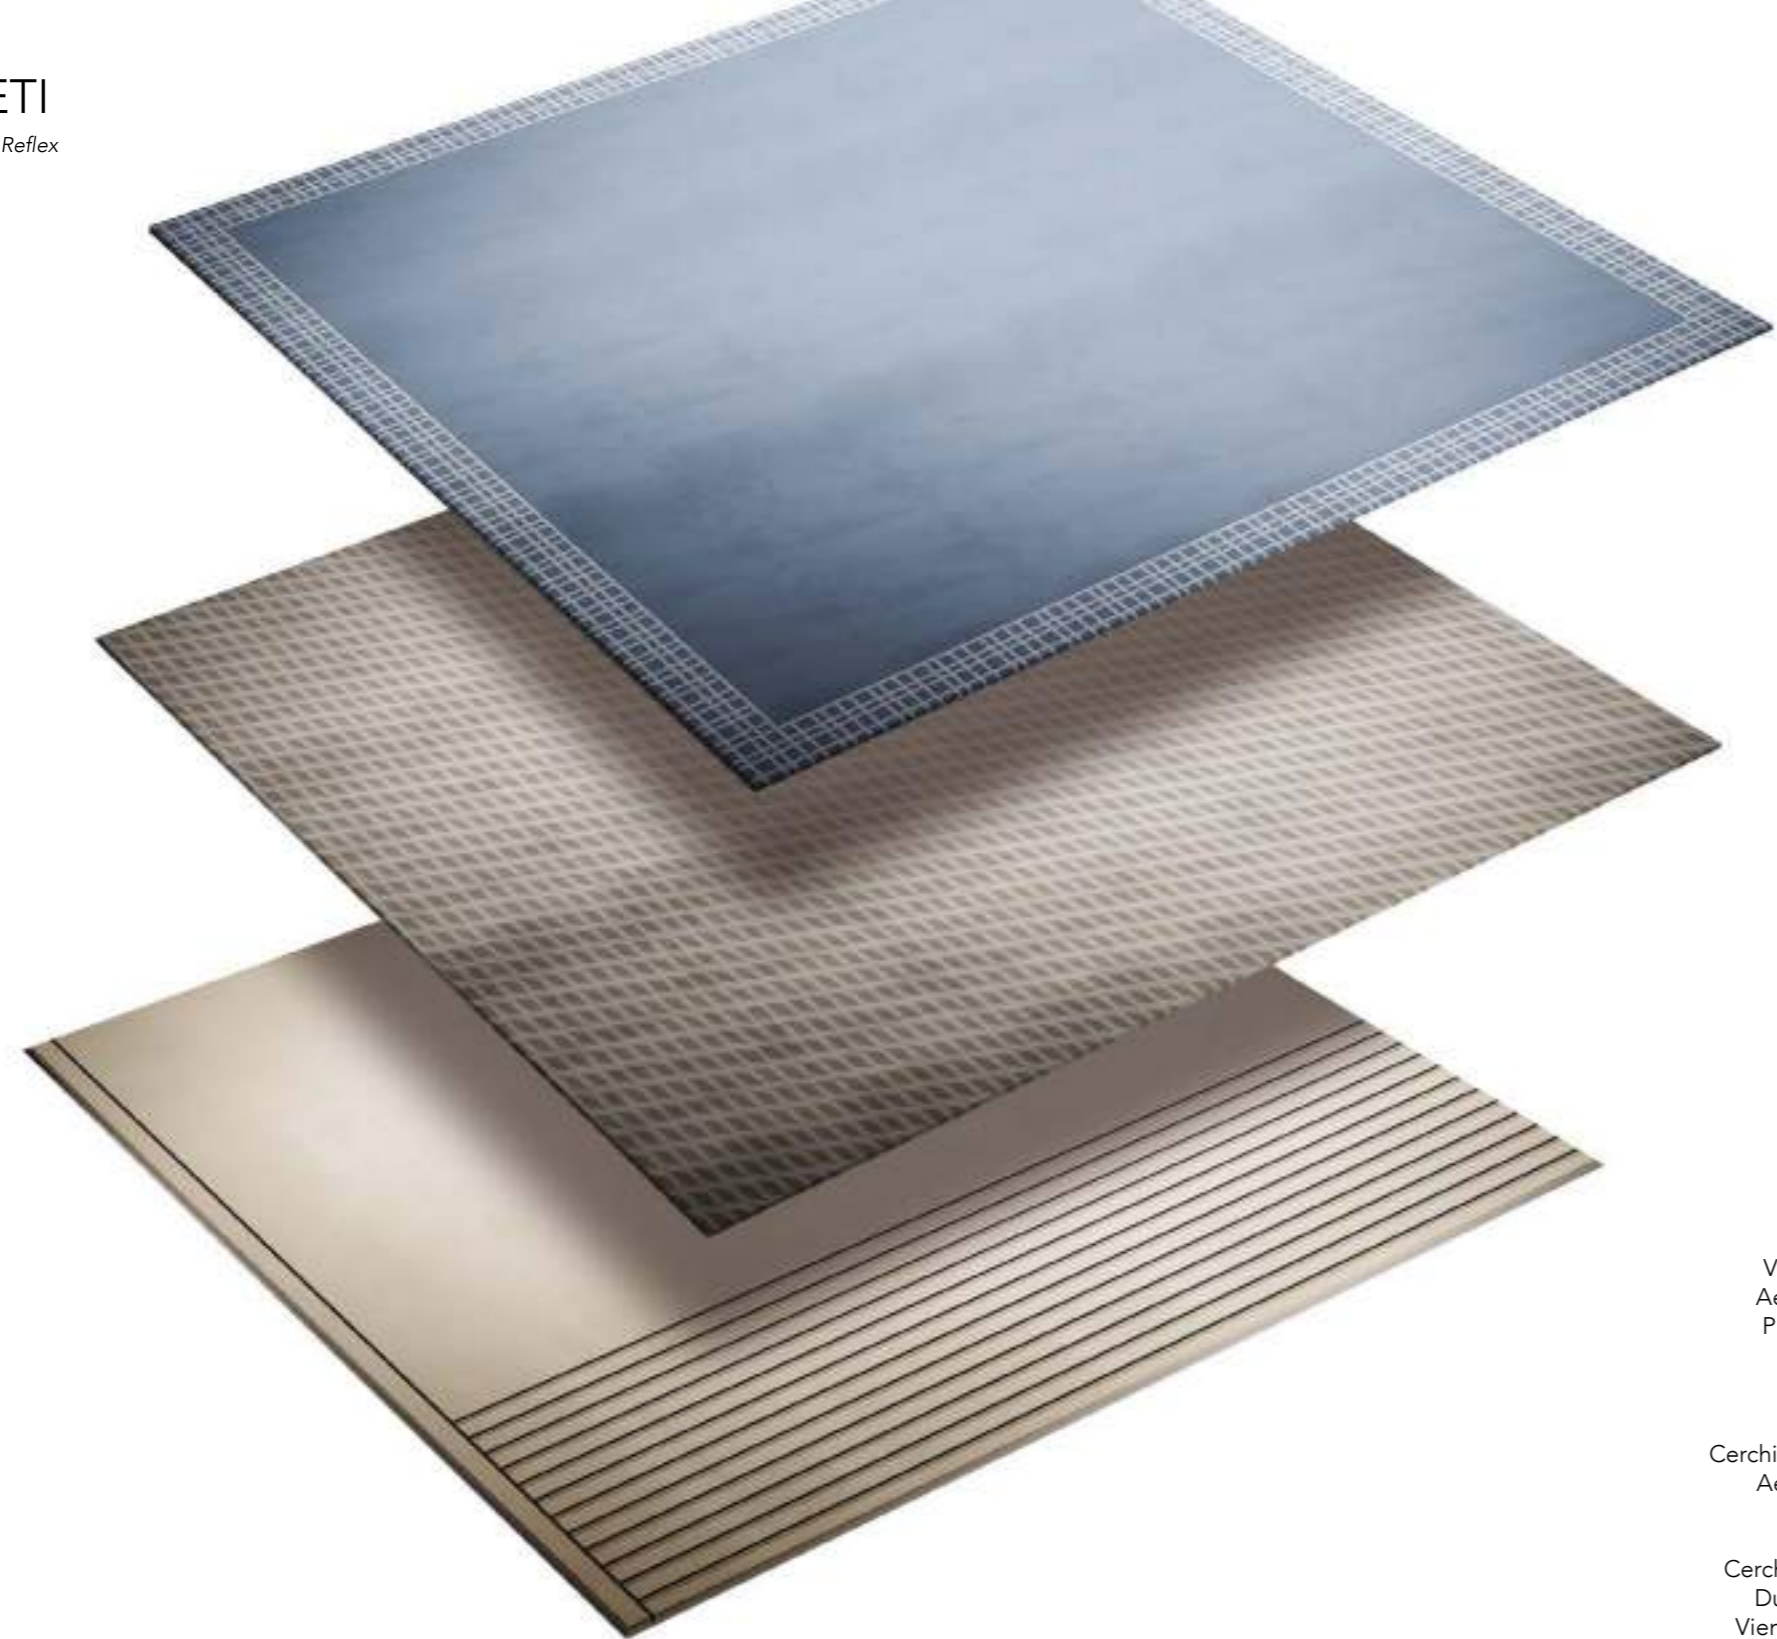

# TAPPETI

Design · R&C Reflex

Vienna: Nuance Blue ◀  
Aero: Nuance Tortora  
Plissé: Nuance Beige  
300 x 400

Cerchiotto: Nuance Beige ▶  
Aero: Nuance Tortora  
Ø 300

Cerchiotto: Nuance Blue  
Dune B: Nuance Grey  
Vienna: Nuance Tortora  
250 x 400