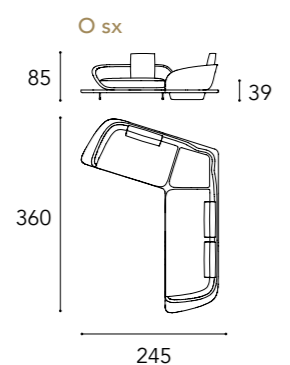

## SEGNO SOFA

1 2 3 6

SEGNO SOFA  
WOOD

schienale back  
H 65 cm

seduta seat  
H 39 cm

O - standard cushions

O - small cushions

\* Per ogni modello possibilità di avere i cuscini di schienale/  
For each model it is possible to have the back cushions  
SMALL (L 55 x 45)