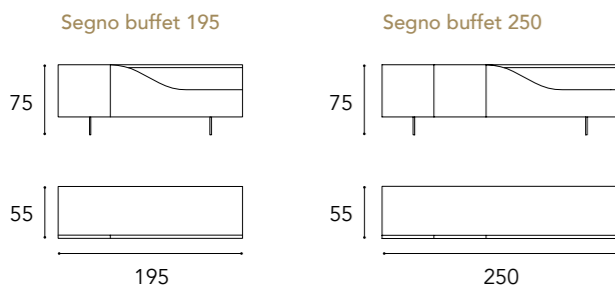

SEGNO BUFFET

1
STRUTTURA
/ STRUCTURE

Laccato lucido
colori di serie
/ Shiny lacquered
standard colors

2
VANO A GIORNO
/ OPEN SECTION

Ottone 104M
/ Brass 104M

Ottone Dark 105M
/ Dark Brass 105M

Titanium 101M
/ Titanium 101M

MARMOREFLEX **LEGNOREFLEX**

3
PIEDINI
/ LEGS

Bronze 100M
/ Bronze 100M

Ottone 104M
/ Brass 104M

Ottone Dark 105M
/ Dark Brass 105M,

Titanium 101M
/ Titanium 101M