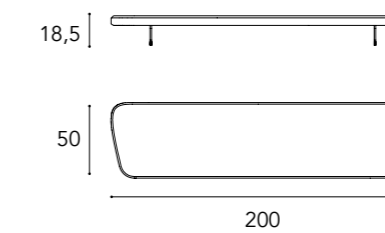

SEGNO SOFA ACCESSORIES

1

2

1 Cuscini decorativi rivestiti in Tessuto Super, Extra, Luxury / pelle Cat. C, Nabuk, Colorata

Decorative pillows upholstered in Fabric Super, Extra, Luxury/ leather Cat. C, Nabuk, Colorata

2 Pouf disponibile per zona Notte e zona Giorno

Pouf for both Bedroom and Living

SEGNO SOFA ACCESSORIES

Cuscino / Pillow 26x37

Cuscino / Pillow 45x45

Pouf 140

Pouf 200