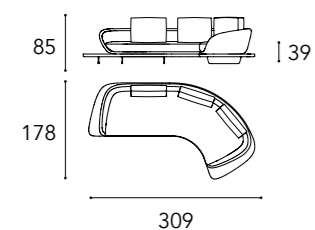

SEGNO SOFA WOOD

Modello C - arms sx / Model C - arms sx

1 Cuscini di schienale rivestiti in tessuto Luxury, Firenze 14 Raffia
Back cushions upholstered in fabric Extra, Firenze 14 Raffia

2 Struttura in legno rivestita in pelle
Categoria C 112 Nocciola
*Wooden structure upholstered in leather
Categoria C 112 Nocciola*

3 Cuscini di seduta rivestiti in tessuto Luxury, Firenze 14 Raffia
Seat cushions upholstered in fabric Extra, Firenze 14 Raffia

5 Piattaforma in finitura satinata Ottone 104M
Platform in satin Brass 104M finish

6 Piedini in metallo finitura satinata Ottone 104M
Metal legs in satin Brass 104M finish

+ Cuscini decorativi in tessuto Extra, Amsterdam 84 Cactus con trapunta Segno
Decorative pillows in fabric Extra, Amsterdam 84 Cactus with Segno quilting

+ Cuscini decorativi in tessuto Extra, Oslo 14 Tea
Decorative pillows in fabric Extra, Oslo 14 Tea

In foto / On image:

schienale back H 65 cm
seduta seat H 39 cm