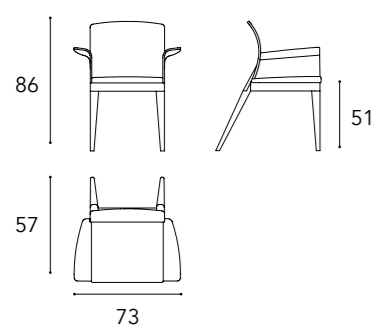

SIT ARMCHAIR

Con 2 braccioli / With 2 arms

1. 1 Rivestimento in pelle Categoria C 112
   Nocciola
   *Upholstery in leather Categoria C 112
   Nocciola*
2. 2 Schienale esterno in finitura satinata
   Ottone Dark 105M
   External back in satin Dark Brass 105M finish
3. 3 Struttura in legno laccato lucido 19 Nero
   beluga (personalizzata)
   *Legs in shiny lacquered wood 19 Nero
   beluga (personalized)*

In foto / On image: