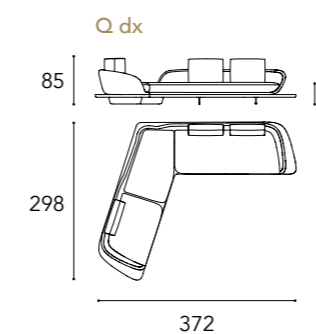

## SEGNO SOFA

1 2 3 6

SEGNO SOFA  
WOOD

schienale back  
H 65 cm

seduta seat  
H 39 cm

O - standard cushions

O - small cushions

\* Per ogni modello possibilità di avere i cuscini di schienale/  
For each model it is possible to have the back cushions  
SMALL (L 55 x 45)