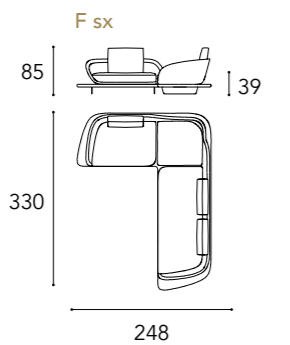

## SEGNO SOFA

1 2 3 6

SEGNO SOFA  
WOOD

schienale back  
H 65 cm

seduta seat  
H 39 cm

O - standard cushions

O - small cushions

\* Per ogni modello possibilità di avere i cuscini di schienale/  
For each model it is possible to have the back cushions  
SMALL (L 55 x 45)