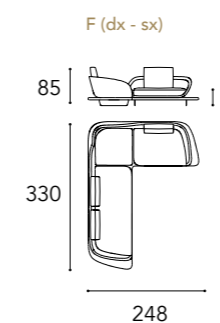

* Per ogni modello possibilità di avere i cuscini di schienale/
For each model it is possibile to have the back cushions
SMALL (L 55 x 45)