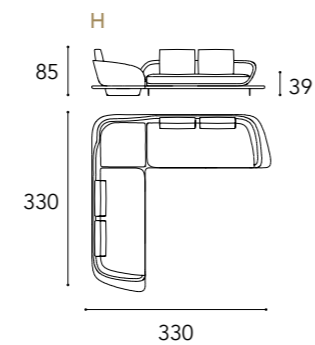

## SEGNO SOFA

1 2 3 6

SEGNO SOFA  
WOOD

schienale back  
H 65 cm

seduta seat  
H 39 cm

O - standard cushions

O - small cushions

\* Per ogni modello possibilità di avere i cuscini di schienale/  
For each model it is possible to have the back cushions  
SMALL (L 55 x 45)