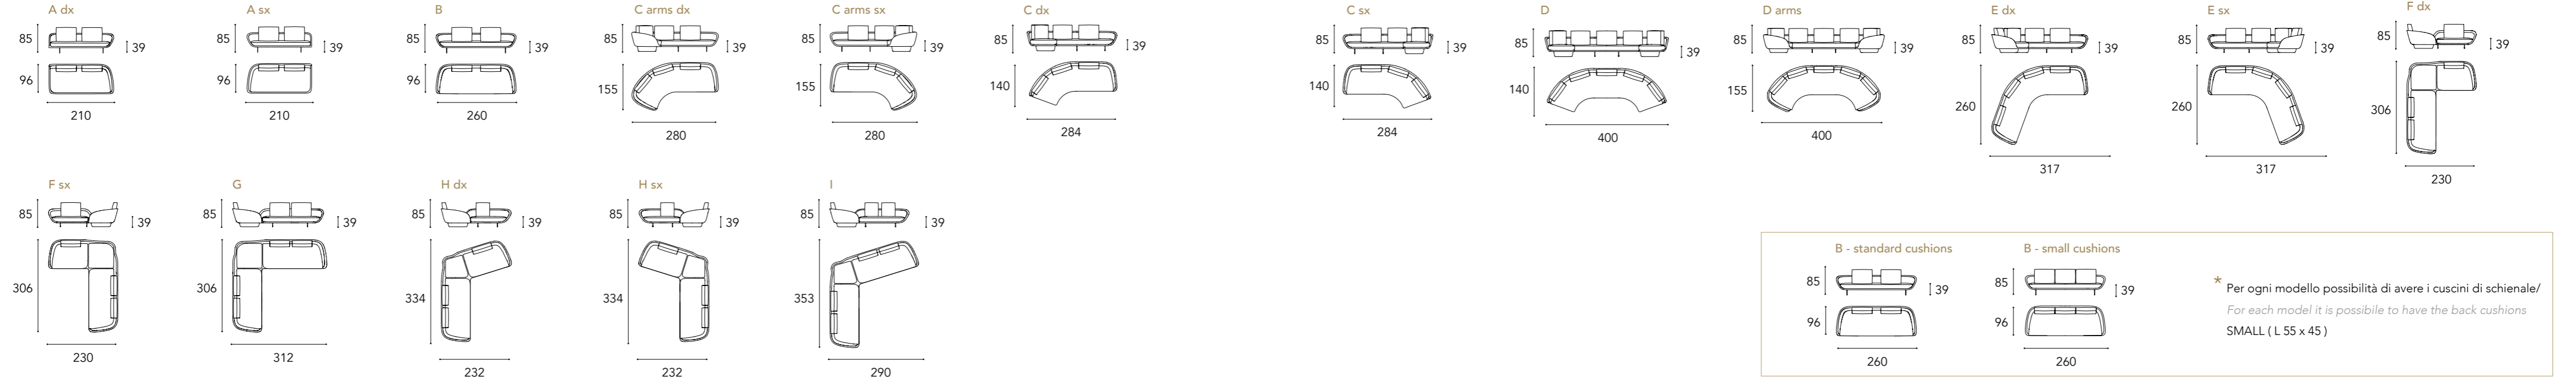

**SEGNO SOFA  
CHAISE LONGUE**

schienale back  
H 65 cm  
seduta seat  
H 39 cm

**SEGNO SOFA**

schienale back  
H 65 cm  
seduta seat  
H 39 cm

HOME	20	CASA PININFARINA
LIVING		<b>SEGNO COLLECTIONS:</b>
	46	SEGNO SOFA WOOD
	72	SEGNO SOFA CHAISE LONGUE
	90	SEGNO SOFA
	98	SEGNO SOFA LOUNGE
	106	SEGNO SOFA ACCESSORIES
	112	STRATUM SOFA
	132	GRANTURISMO SOFA
		<b>ARMCHAIR COLLECTIONS:</b>
	144	VELA ARMCHAIR and CHAISE LONGUE
	150	SEGNO ARMCHAIR
DINING	158	TABLES
	176	CHAIRS
	190	MOBILI & ENTERTAINMENT
BEDROOM	204	BED
	206	DRESSER & NIGHT-STANDS
OFFICE	216	SEGNO SCRIVANIA
	220	CHAIRS OFFICE
LIGHTING	226	SPEEDFORM
	230	SEGNO APPLIQUE
COMPLEMENTS	236	TAPPETI