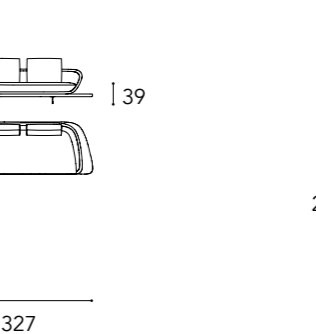

## SEGNO SOFA

1 2 3 6

SEGNO SOFA  
WOOD

schienale back  
H 65 cm

seduta seat  
H 39 cm

O - standard cushions

O - small cushions

\* Per ogni modello possibilità di avere i cuscini di schienale/  
For each model it is possible to have the back cushions  
SMALL (L 55 x 45)