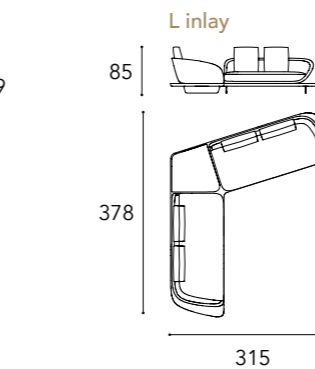

## SEGNO SOFA

1 2 3 6

SEGNO SOFA  
WOOD

schienale back  
H 65 cm

seduta seat  
H 39 cm

O - standard cushions

O - small cushions

\* Per ogni modello possibilità di avere i cuscini di schienale/  
For each model it is possible to have the back cushions  
SMALL (L 55 x 45)