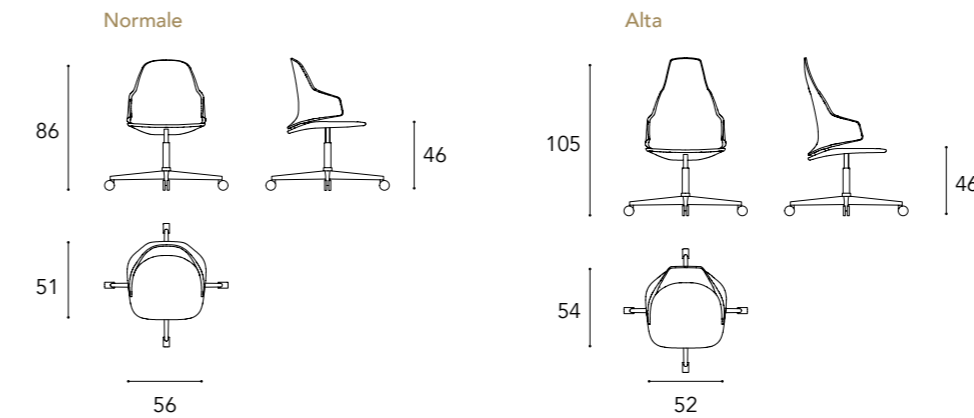

VELA CHAIR OFFICE

1 3

SCHIENALE INTERNO / INTERNAL BACK SEDUTA / SEAT

MATERIAL SHEET B

Pelle / Leather CAT C. - Colorata - Nabuk

MATERIAL SHEET A

Tessuto / Fabric: Super - Extra

2

SCHIENALE ESTERNO / EXTERNAL BACK

MATERIAL SHEET B

Pelle / Leather CAT C. - Colorata - Nabuk

4

BASAMENTO / BASE

Cromo lucido / Shiny chrome

Ottone 104M / Brass 104M

Ottone Dark 105M / Dark Brass 105M