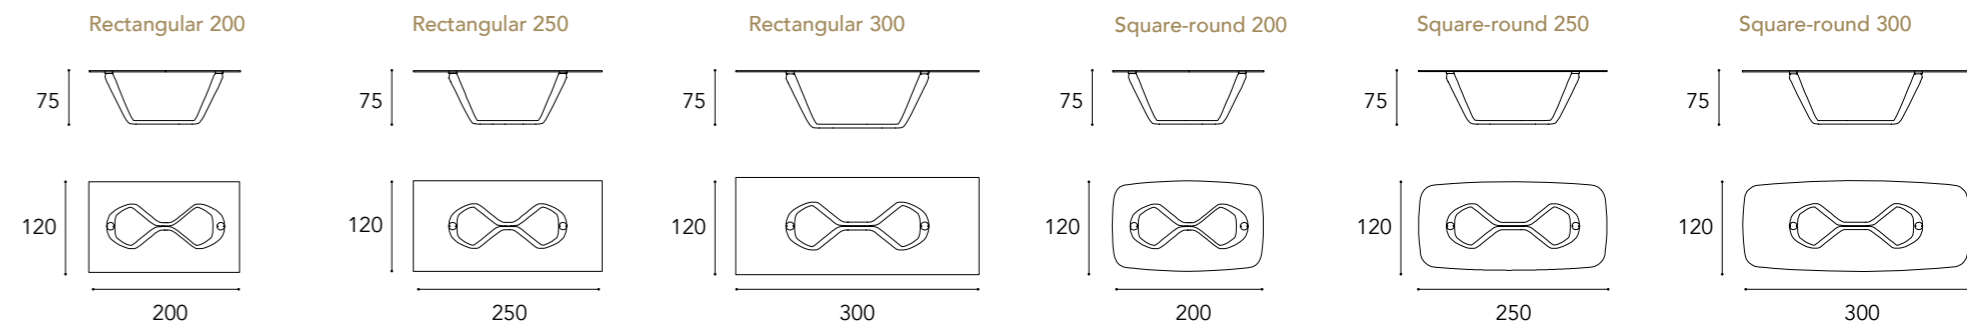

1 Piano fisso o allungabile
fixed or extendable top

2 Base
base

TAVOLO VETRO /
GLASS TABLE