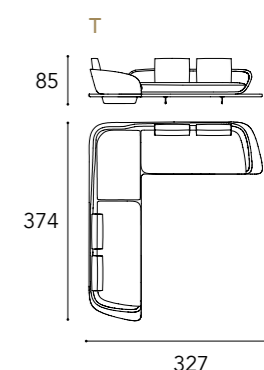

## SEGNO SOFA

1 2 3 6

SEGNO SOFA  
WOOD

schienale back  
H 65 cm

seduta seat  
H 39 cm

O - standard cushions

O - small cushions

\* Per ogni modello possibilità di avere i cuscini di schienale/  
For each model it is possible to have the back cushions  
SMALL (L 55 x 45)