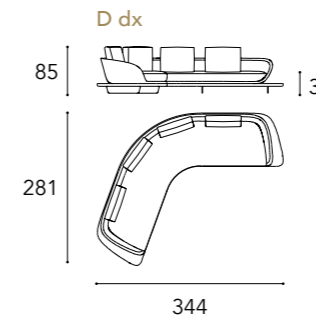

## SEGNO SOFA

1 2 3 6

SEGNO SOFA  
WOOD

schienale back  
H 65 cm

seduta seat  
H 39 cm

O - standard cushions

O - small cushions

\* Per ogni modello possibilità di avere i cuscini di schienale/  
For each model it is possible to have the back cushions  
SMALL (L 55 x 45)