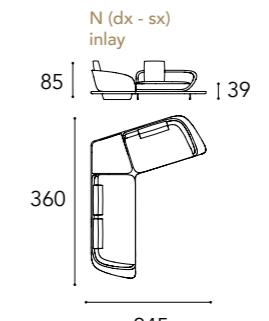

* Per ogni modello possibilità di avere i cuscini di schienale/
For each model it is possibile to have the back cushions
SMALL (L 55 x 45)