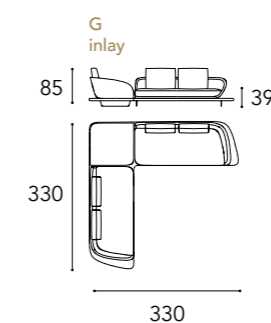

* Per ogni modello possibilità di avere i cuscini di schienale/
For each model it is possibile to have the back cushions
SMALL (L 55 x 45)