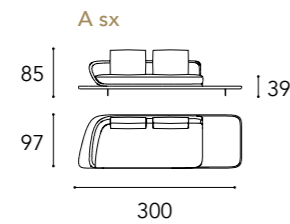

## SEGNO SOFA

1 2 3 6

SEGNO SOFA  
WOOD

schienale back  
H 65 cm

seduta seat  
H 39 cm

O - standard cushions

O - small cushions

\* Per ogni modello possibilità di avere i cuscini di schienale/  
For each model it is possible to have the back cushions  
SMALL (L 55 x 45)