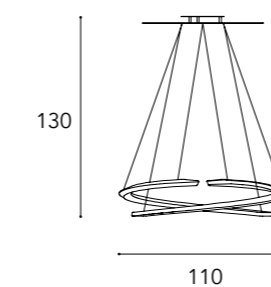

1 Supporto in vetro a specchio con LED incorporati e cornice di tamponamento copricavi

Mirror glass support with built-in LED with closing frame

LED: 5W GU 5.3 12V 2700-3000K

2 Elemento curvato in finitura Bronze 100M con LED interno

Pendant curved element in Bronze 100M finish with LED inside

LED: 24W STRIP 12V 2700-3000K

SPEEDFORM

2 elementi / 2 elements

1 Supporto in vetro a specchio con LED incorporati e cornice di tamponamento copricavi

Mirror glass support with built-in LED with closing frame

LED: 5W GU 5.3 12V 2700-3000K

2 Elemento curvato in finitura satinata Ottone 104M con LED interno

Pendant curved element in satin Brass 104M finish with LED inside

LED: 24W STRIP 12V 2700-3000K

In foto / On image: