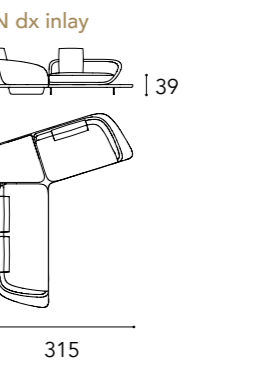

## SEGNO SOFA

1 2 3 6

SEGNO SOFA  
WOOD

schienale back  
H 65 cm

seduta seat  
H 39 cm

O - standard cushions

O - small cushions

\* Per ogni modello possibilità di avere i cuscini di schienale/  
For each model it is possible to have the back cushions  
SMALL (L 55 x 45)