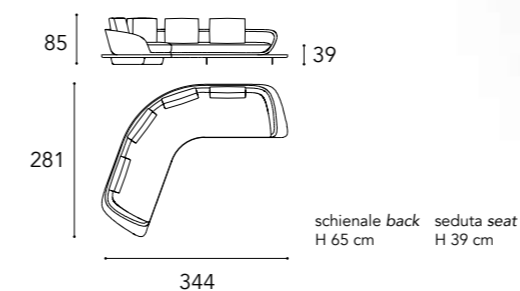

SEGNO SOFA WOOD

Modello D sx / Model D sx

1. 1 Cuscini di schienale rivestiti in pelle Nabuk 015 Grigio
   Back cushions upholstered in leather Nabuk 015 Grigio
2. 2 Struttura in legno rivestita in pelle Nabuk 015 Grigio
   Wooden structure upholstered in leather Nabuk 015 Grigio
3. 3 Cuscini di seduta rivestiti in pelle Nabuk 015 Grigio
   Seat cushions upholstered in leather Nabuk 015 Grigio
4. 5 Piattaforma in finitura satinata Titanium 101M
   Platform in satin Titanium 101M finish
5. 6 Piedini in metallo finitura Bronze 100M
   Metal legs in Bronze 100M finish
6. + Cuscini decorativi in tessuto Extra, Amsterdam 35 Ochre con trapunta Segno
   Decorative pillows in fabric Extra, Amsterdam 35 Ochre with Segno quilting
7. + Cuscini decorativi in tessuto Extra, Amsterdam 37 Teal blue
   Decorative pillows in fabric Extra, Amsterdam 37 Teal blue

In foto / On image: