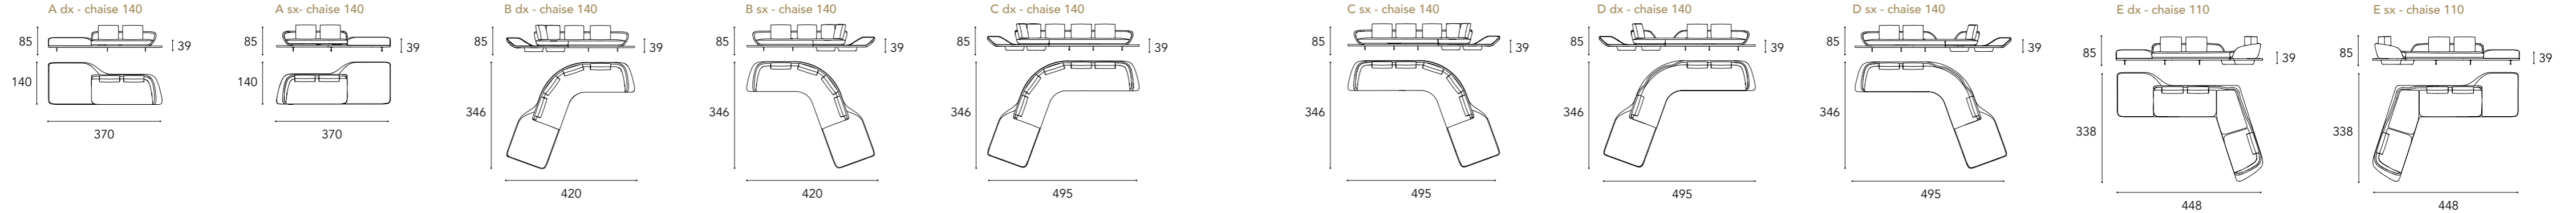

**SEGNO SOFA  
CHAISE LONGUE**

schienale back  
H 65 cm  
seduta seat  
H 39 cm

**SEGNO SOFA**

schienale back  
H 65 cm  
seduta seat  
H 39 cm

HOME	20	CASA PININFARINA
LIVING		<b>SEGNO COLLECTIONS:</b>
	46	SEGNO SOFA WOOD
	72	SEGNO SOFA CHAISE LONGUE
	90	SEGNO SOFA
	98	SEGNO SOFA LOUNGE
	106	SEGNO SOFA ACCESSORIES
	112	STRATUM SOFA
	132	GRANTURISMO SOFA
		<b>ARMCHAIR COLLECTIONS:</b>
	144	VELA ARMCHAIR and CHAISE LONGUE
	150	SEGNO ARMCHAIR
DINING	158	TABLES
	176	CHAIRS
	190	MOBILI & ENTERTAINMENT
BEDROOM	204	BED
	206	DRESSER & NIGHT-STANDS
OFFICE	216	SEGNO SCRIVANIA
	220	CHAIRS OFFICE
LIGHTING	226	SPEEDFORM
	230	SEGNO APPLIQUE
COMPLEMENTS	236	TAPPETI