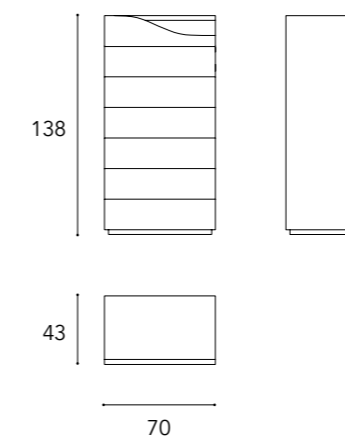

1. 1 Struttura in legno in finitura satinata Ottone 104M (personalizzata)
   Wooden structure in satin Brass 104M finish (custom)

In foto / On image: