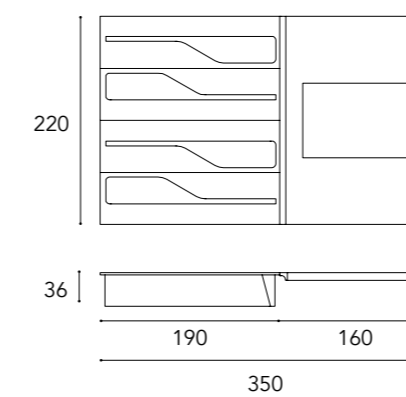

SEGNO LIBRERIA E MOVIE SPECCHIO TV

Composizione libreria a 4 ripiani con specchio
/ Bookcase with 4 shelves and Tv mirror

1. 1 Schiena in Noce canaletto Hennè
   Back in Canaletto Hennè
2. 2 Mensole in Noce canaletto Hennè
   Shelves in Canaletto Hennè
3. 3 Porta TV in vetro specchio Supersilver
   con serigrafia nera per TV LED
   con cornici in legno laccato opaco 25 Hennè
   *TV container in Supersilver mirror
   with black serigraphy for LED TV
   with frames in matt lacquered wood 25 Hennè*
4. + Illuminazione a LED
   LED lighting

In foto / On image: