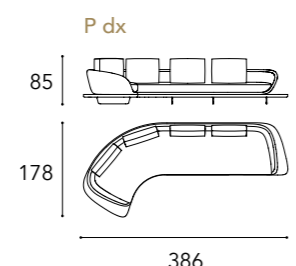

## SEGNO SOFA

1 2 3 6

SEGNO SOFA  
WOOD

schienale back  
H 65 cm

seduta seat  
H 39 cm

O - standard cushions

O - small cushions

\* Per ogni modello possibilità di avere i cuscini di schienale/  
For each model it is possible to have the back cushions  
SMALL (L 55 x 45)