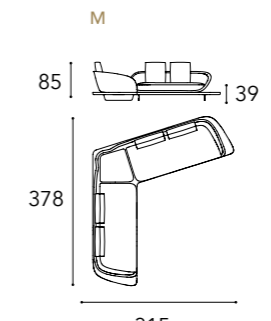

* Per ogni modello possibilità di avere i cuscini di schienale/
For each model it is possibile to have the back cushions
SMALL (L 55 x 45)