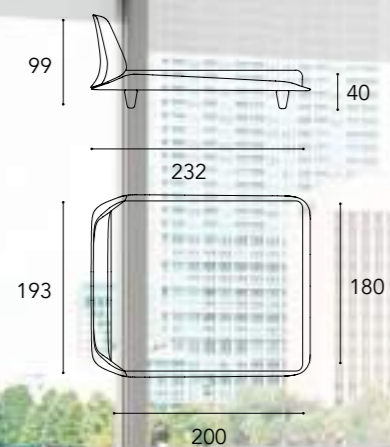

LETTO SEGNO

In foto / On image: