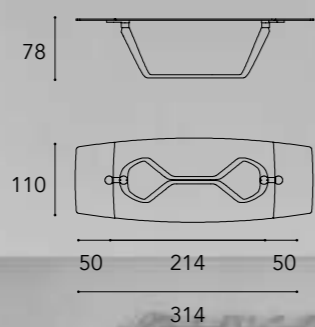

- 2 Base in finitura Bronze 100M

*Base in Bronze 100M finish*

In foto / On image:

SEGNO 72

SEGNO 72 BEVEL WOOD

TAVOLO SEGNO 72 ALLUNGABILE

Botte 314 vetro allungabile /  
Extendable barrel shape 314 glass

In foto / On image: