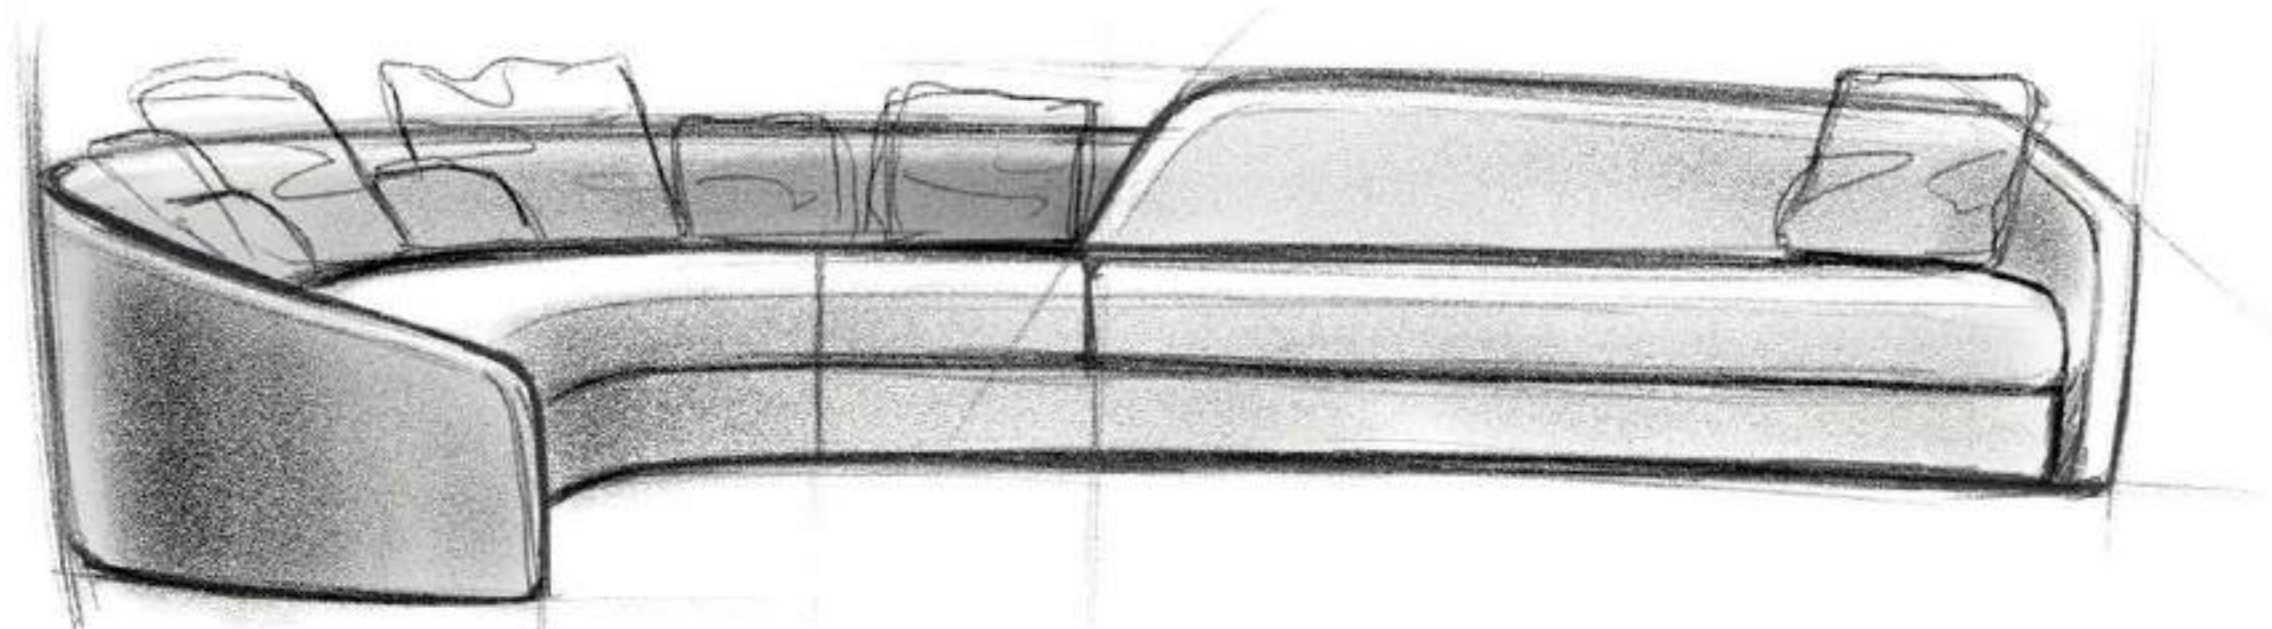

HOME	20	CASA PININFARINA
LIVING		SEGNO COLLECTIONS:
	46	SEGNO SOFA WOOD
	72	SEGNO SOFA CHAISE LONGUE
	90	SEGNO SOFA
	98	SEGNO SOFA LOUNGE
	106	SEGNO SOFA ACCESSORIES
	112	STRATUM SOFA
	132	GRANTURISMO SOFA
		ARMCHAIR COLLECTIONS:
	144	VELA ARMCHAIR and CHAISE LONGUE
	150	SEGNO ARMCHAIR
DINING	158	TABLES
	176	CHAIRS
	190	MOBILI & ENTERTAINMENT
BEDROOM	204	BED
	206	DRESSER & NIGHT-STANDS
OFFICE	216	SEGNO SCRIVANIA
	220	CHAIRS OFFICE
LIGHTING	226	SPEEDFORM
	230	SEGNO APPLIQUE
COMPLEMENTS	236	TAPPETI