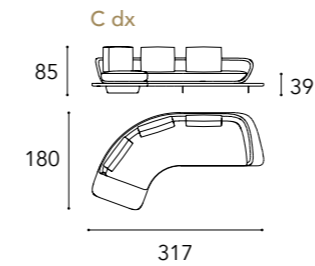

## SEGNO SOFA

1 2 3 6

SEGNO SOFA  
WOOD

schienale back  
H 65 cm

seduta seat  
H 39 cm

O - standard cushions

O - small cushions

\* Per ogni modello possibilità di avere i cuscini di schienale/  
For each model it is possible to have the back cushions  
SMALL (L 55 x 45)