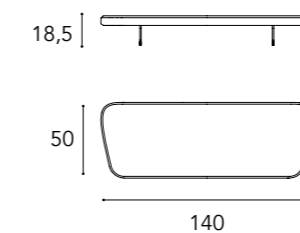

SEGNO SOFA ACCESSORIES

1

2

1 Cuscini decorativi rivestiti in Tessuto Super, Extra, Luxury / pelle Cat. C, Nabuk, Colorata

Decorative pillows upholstered in Fabric Super, Extra, Luxury/ leather Cat. C, Nabuk, Colorata

2 Pouf disponibile per zona Notte e zona Giorno

Pouf for both Bedroom and Living

SEGNO SOFA ACCESSORIES

Cuscino / Pillow 26x37

Cuscino / Pillow 45x45

Pouf 140

Pouf 200