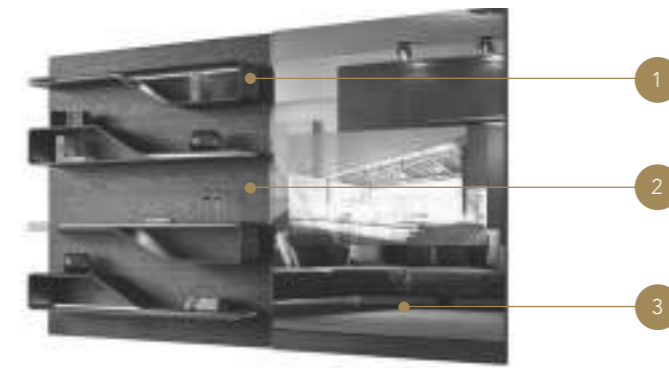

SEGNO LIBRERIA

1
MENSOLA
/ SHELF

Laccato opaco
colori di serie
/ Matt lacquered
standard colors

Bronze 100M
/ Bronze 100M

Ottone 104M
/ Brass 104M

Ottone Dark 105M
/ Dark Brass 105M

Titanium 101M
/ Titanium 101M

Noce canaletto
/ Canaletto walnut

Noce canaletto Hennè
/ Canaletto Hennè

2
SCHIENA
/ BACK

Laccato opaco
colori di serie
/ Matt lacquered
standard colors

Laccato lucido
colori di serie
/ Shiny lacquered
standard colors

Ebano lucido
/ Shiny ebony

Noce canaletto
/ Canaletto walnut

Noce canaletto Hennè
/ Canaletto Hennè

3
PORTA TV
/ TV CONTAINER

Vetro specchio
Supersilver /
Supersilver mirror