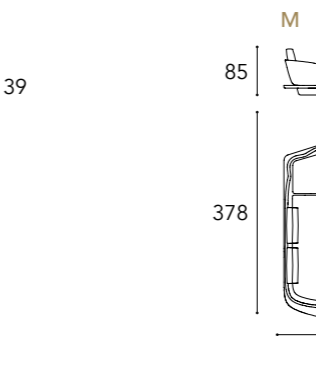

## SEGNO SOFA

1 2 3 6

SEGNO SOFA  
WOOD

schienale back  
H 65 cm

seduta seat  
H 39 cm

O - standard cushions

O - small cushions

\* Per ogni modello possibilità di avere i cuscini di schienale/  
For each model it is possible to have the back cushions  
SMALL (L 55 x 45)