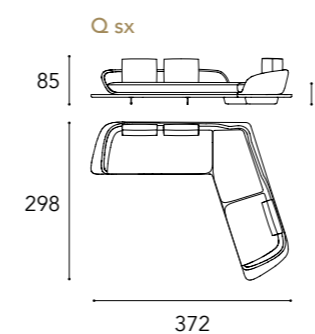

## SEGNO SOFA

1 2 3 6

SEGNO SOFA  
WOOD

schienale back  
H 65 cm

seduta seat  
H 39 cm

O - standard cushions

O - small cushions

\* Per ogni modello possibilità di avere i cuscini di schienale/  
For each model it is possible to have the back cushions  
SMALL (L 55 x 45)