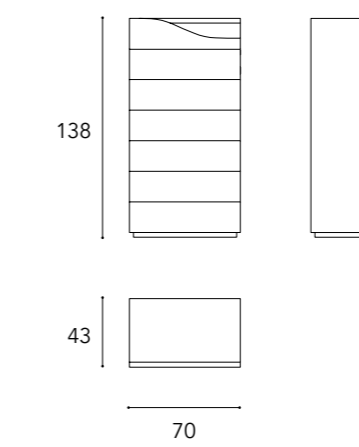

## DRESSER & NIGHT-STANDS

1  
STRUTTURA  
/ STRUCTURE

Laccato lucido  
colori di serie  
/ Shiny lacquered  
standard colors

Segno comodino h50

Segno comodino h38,5

Segno comò

Segno settimanale

HOME		20	CASA PININFARINA
LIVING			<b>SEGNO COLLECTIONS:</b>
		46	SEGNO SOFA WOOD
		72	SEGNO SOFA CHAISE LONGUE
		90	SEGNO SOFA
		98	SEGNO SOFA LOUNGE
		106	SEGNO SOFA ACCESSORIES
		112	STRATUM SOFA
		132	GRANTURISMO SOFA
			<b>ARMCHAIR COLLECTIONS:</b>
		144	VELA ARMCHAIR and CHAISE LONGUE
		150	SEGNO ARMCHAIR
DINING		158	TABLES
		176	CHAIRS
		190	MOBILI & ENTERTAINMENT
BEDROOM		204	BED
		206	DRESSER & NIGHT-STANDS
OFFICE		216	SEGNO SCRIVANIA
		220	CHAIRS OFFICE
LIGHTING		226	SPEEDFORM
		230	SEGNO APPLIQUE
COMPLEMENTS		236	TAPPETI