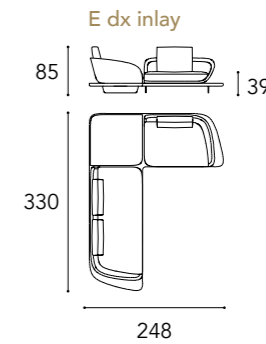

## SEGNO SOFA

1 2 3 6

SEGNO SOFA  
WOOD

schienale back  
H 65 cm

seduta seat  
H 39 cm

O - standard cushions

O - small cushions

\* Per ogni modello possibilità di avere i cuscini di schienale/  
For each model it is possible to have the back cushions  
SMALL (L 55 x 45)