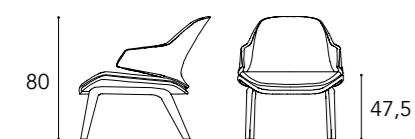

## VELA POLTRONCINA

Dimensioni cuscini decorativi  
/ Decorative pillows dimensions  
26x37

1  
SCHIENALE INTERNO  
/ INTERNAL BACK

Pelle / Leather:  
CAT C. -  
Colorata - Nabuk

Tessuto / Fabric:  
Super - Extra  
- Luxury