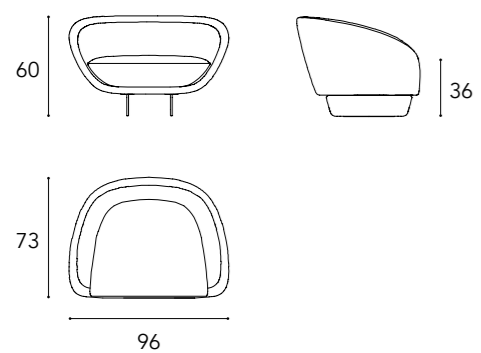

In foto / On image:

1 Struttura in legno con imbottitura in poliuretano espanso rivestita in tessuto Luxury, Venezia 27 Neptune

Wooden structure padded with polyurethane foam and upholstered in fabric Luxury, Venezia 27 Neptune

2 Piedini in finitura Bronze 100M

Legs in Bronze 100M finish