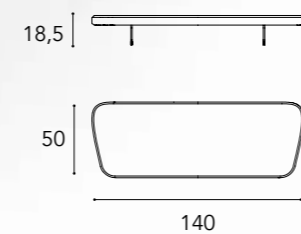

POUF

Modello zona notte / *Bedroom model*

Piano / Top Piano in finitura satinata Ottone 104M
Wooden top in satin Brass 104M finish

Rivestimento / Covering Rivestimento in Pelle Nabuk 011 Sabbia
con trapunta Segno
*Covered with leather Nabuk 011 Sabbia
with Segno quilting*

Piedini / Legs Piedini in metallo finitura satinata Ottone 104M
Metal legs in satin Brass 104M finish

In foto / On image: