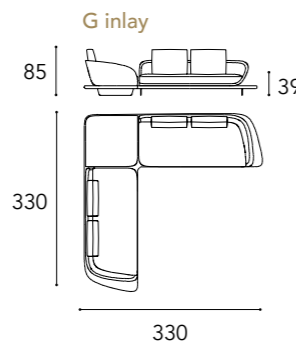

## SEGNO SOFA

1 2 3 6

SEGNO SOFA  
WOOD

schienale back  
H 65 cm

seduta seat  
H 39 cm

O - standard cushions

O - small cushions

\* Per ogni modello possibilità di avere i cuscini di schienale/  
For each model it is possible to have the back cushions  
SMALL (L 55 x 45)