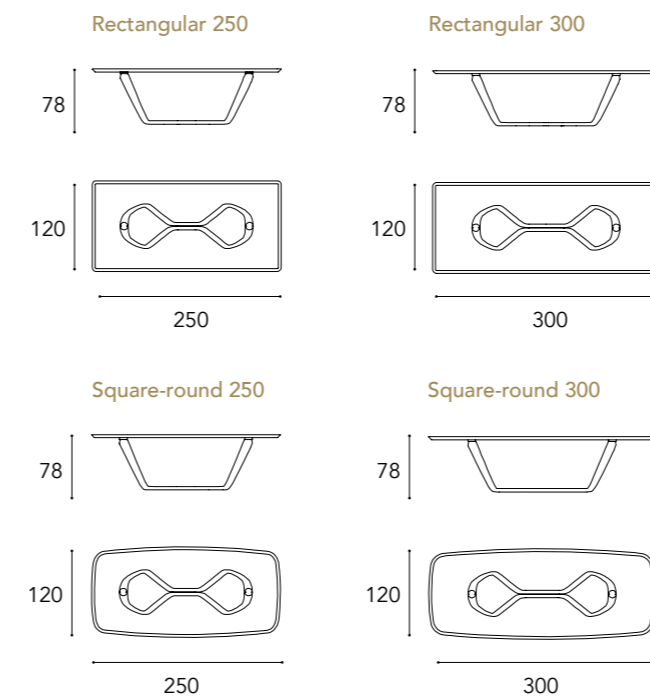

- 2 Base in finitura Bronze 100M

*Base in Bronze 100M finish*

In foto / On image:

SEGNO 72

SEGNO 72 BEVEL WOOD

TAVOLO SEGNO 72 ALLUNGABILE

Botte 314 vetro allungabile /  
Extendable barrel shape 314 glass

In foto / On image: