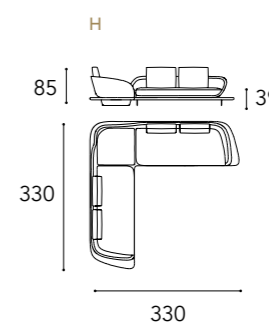

* Per ogni modello possibilità di avere i cuscini di schienale/
For each model it is possibile to have the back cushions
SMALL (L 55 x 45)