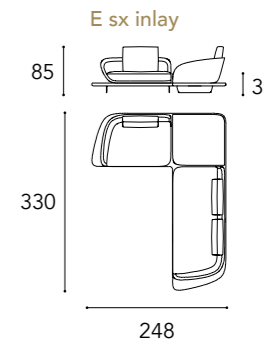

## SEGNO SOFA

1 2 3 6

SEGNO SOFA  
WOOD

schienale back  
H 65 cm

seduta seat  
H 39 cm

O - standard cushions

O - small cushions

\* Per ogni modello possibilità di avere i cuscini di schienale/  
For each model it is possible to have the back cushions  
SMALL (L 55 x 45)