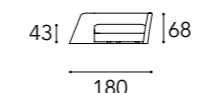

MODULO E

E1 – CORNER 30°  
1 seat + corner DX

E1 – CORNER 30°  
1 seat + corner SX

E2 – CORNER 30°  
2 seater + corner DX

E2 – CORNER 30°  
2 seater + corner SX

MODULO F&G

F1 – CORNER 90°  
2 seater DX

F1 – CORNER 90°  
2 seater SX