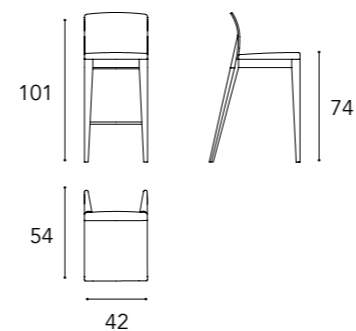

1 Rivestimento in pelle
Categoria C 101 Bianco
*Upholstery in leather
Categoria C 101 Bianco*

2 Schienale esterno in finitura
satinata Titanium 101M
*External back in satin
Titanium 101M finish*

3 Struttura in legno laccato
lucido 19 Nero beluga
*Legs in shiny lacquered
wood 19 Nero beluga*

1 Rivestimento in pelle
Categoria C 118 Hennè
*Upholstery in leather
Categoria C 118 Hennè*

2 Schienale esterno in
finitura Cromo lucido
(personalizzata)
*External back in shiny
chrome (personalized)*

3 Struttura in legno laccato
lucido 19 Nero beluga
*Legs in shiny lacquered
wood 19 Nero beluga*

In foto / On image: