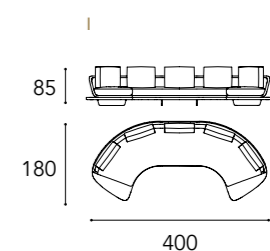

* Per ogni modello possibilità di avere i cuscini di schienale/
For each model it is possibile to have the back cushions
SMALL (L 55 x 45)