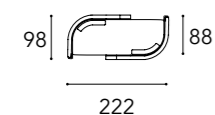

G2 – CORNER 90°  
3 seater DX

G2 – CORNER 90°  
3 seater SX

LAYER 2 CON ALA / WITH WING

MODULO H

H2 - DOUBLE FACES  
2 seater DX

MODULO I

I1 - 1 seat

I1 - 2 seater