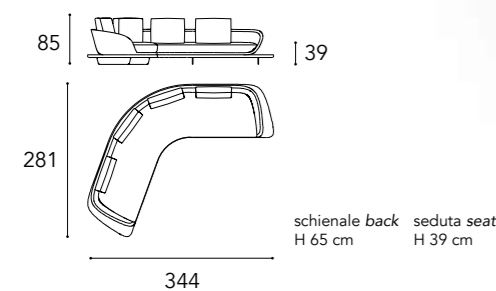

SEGNO SOFA WOOD

Modello D sx / Model D sx

1. 1 Cuscini di schienale rivestiti in tessuto Extra, Amsterdam 37 Teal blue
   Back cushions upholstered in fabric Extra, Amsterdam 37 Teal blue
2. 2 Struttura in legno rivestita in tessuto Extra, Amsterdam 37 Teal blue
   Wooden structure upholstered in fabric Extra, Amsterdam 37 Teal blue
3. 3 Cuscini di seduta rivestiti in tessuto Extra, Amsterdam 37 Teal blue
   Seat cushions upholstered in fabric Extra, Amsterdam 37 Teal blue
4. 5 Piattaforma in finitura satinata Titanium 101M
   Platform in satin Titanium 101M finish
5. 6 Piedini in metallo finitura Bronze 100M
   Metal legs in Bronze 100M finish
6. + Cuscini decorativi in tessuto Extra, Amsterdam 35 Ochre con trapunta Segno
   Decorative pillows in fabric Extra, Amsterdam 35 Ochre with Segno quilting
7. + Cuscini decorativi in pelle Nabuk 015 Grigio
   Decorative pillows in leather Nabuk 015 Grigio

In foto / On image: