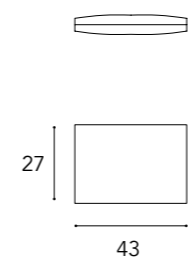

SEGNO SOFA ACCESSORIES

Cuscino / Pillow 26x37