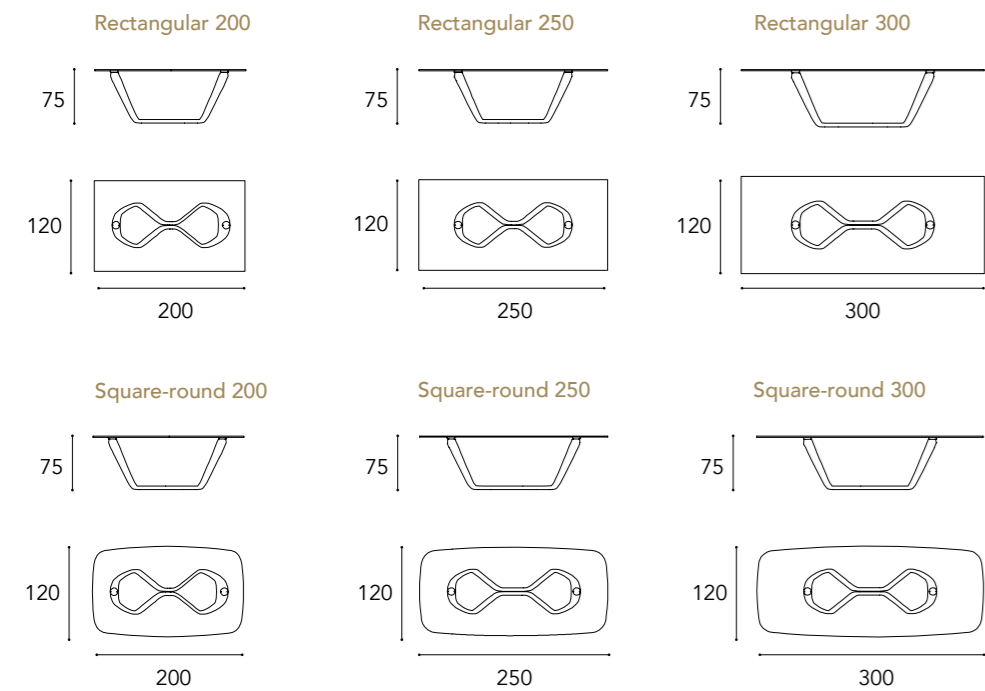

- 2 Base in finitura Bronze 100M

*Base in Bronze 100M finish*

In foto / On image:

SEGNO 72

SEGNO 72 BEVEL WOOD

TAVOLO SEGNO 72 ALLUNGABILE

Botte 314 vetro allungabile /  
Extendable barrel shape 314 glass

In foto / On image: