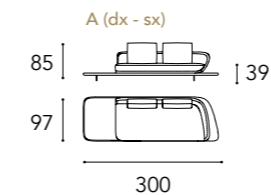

* Per ogni modello possibilità di avere i cuscini di schienale/
For each model it is possibile to have the back cushions
SMALL (L 55 x 45)