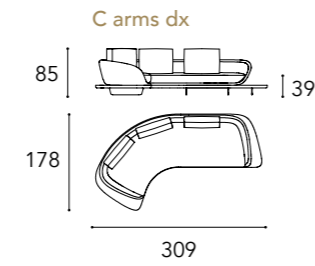

## SEGNO SOFA

1 2 3 6

SEGNO SOFA  
WOOD

schienale back  
H 65 cm

seduta seat  
H 39 cm

O - standard cushions

O - small cushions

\* Per ogni modello possibilità di avere i cuscini di schienale/  
For each model it is possible to have the back cushions  
SMALL (L 55 x 45)