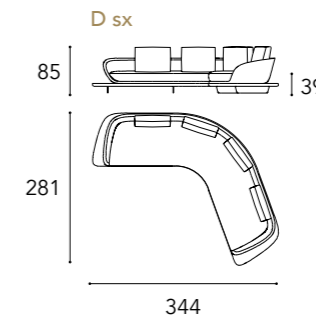

## SEGNO SOFA

1 2 3 6

SEGNO SOFA  
WOOD

schienale back  
H 65 cm

seduta seat  
H 39 cm

O - standard cushions

O - small cushions

\* Per ogni modello possibilità di avere i cuscini di schienale/  
For each model it is possible to have the back cushions  
SMALL (L 55 x 45)