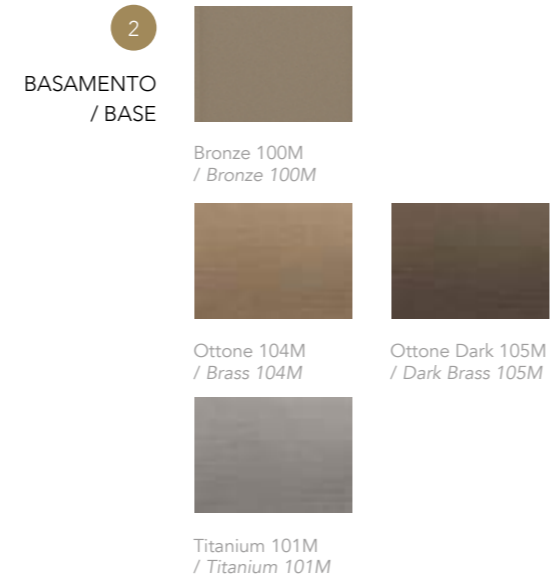

## TAVOLO SEGNO 72

*Bevel vetro marmo square-round 250/ Bevel Marble glass square-round 250*

- 1 Piano Bevel Vetro Marmo in Amani grigio con bordo in finitura Bronze

*Bevel Marble glass top in Amani grigio with edge in Bronze finish*

- 2 Base in finitura Bronze 100M

*Base in Bronze 100M finish*

In foto / On image:

SEGNO 72

SEGNO 72 BEVEL WOOD

TAVOLO SEGNO 72 ALLUNGABILE

Botte 314 vetro allungabile /  
Extendable barrel shape 314 glass

In foto / On image: