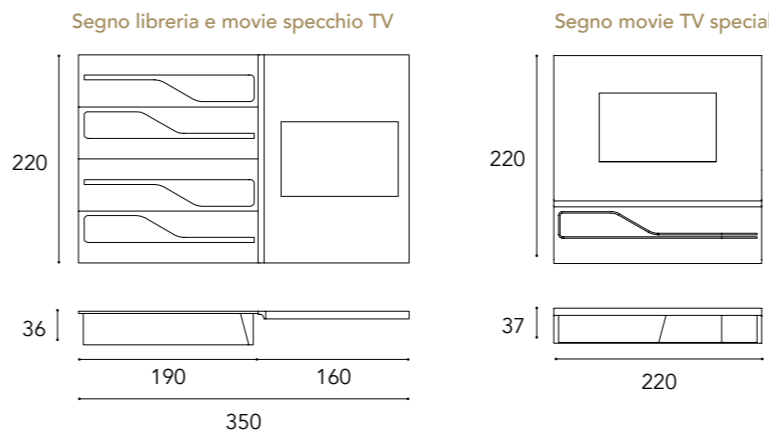

SEGNO LIBRERIA

1
MENSOLA
/ SHELF

Laccato opaco
colori di serie
/ Matt lacquered
standard colors

Bronze 100M
/ Bronze 100M

Ottone 104M
/ Brass 104M

Ottone Dark 105M
/ Dark Brass 105M

Titanium 101M
/ Titanium 101M

Noce canaletto
/ Canaletto walnut

Noce canaletto Hennè
/ Canaletto Hennè

2
SCHIENA
/ BACK

Laccato opaco
colori di serie
/ Matt lacquered
standard colors

Laccato lucido
colori di serie
/ Shiny lacquered
standard colors

Ebano lucido
/ Shiny ebony

Noce canaletto
/ Canaletto walnut

Noce canaletto Hennè
/ Canaletto Hennè

3
PORTA TV
/ TV CONTAINER

Vetro specchio
Supersilver /
Supersilver mirror