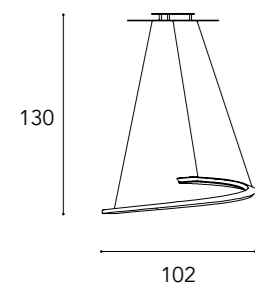

SPEEDFORM

1 elemento

Vetro a specchio
/ Mirror glass

Bronze 100M
/ Bronze 100M

Ottone 104M
/ Brass 104M

Ottone Dark 105M
/ Dark Brass 105M

Titanium 101M
/ Titanium 101M

Rame 107M
/ Copper 107M

SEGNO APPLQUE

Acciaio lucido
/ Shiny steel

Ottone 104M
/ Brass 104M