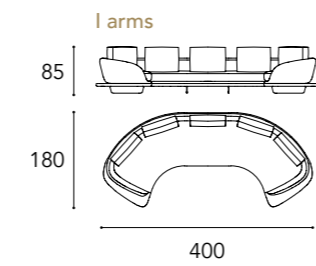

## SEGNO SOFA

1 2 3 6

SEGNO SOFA  
WOOD

schienale back  
H 65 cm

seduta seat  
H 39 cm

O - standard cushions

O - small cushions

\* Per ogni modello possibilità di avere i cuscini di schienale/  
For each model it is possible to have the back cushions  
SMALL (L 55 x 45)