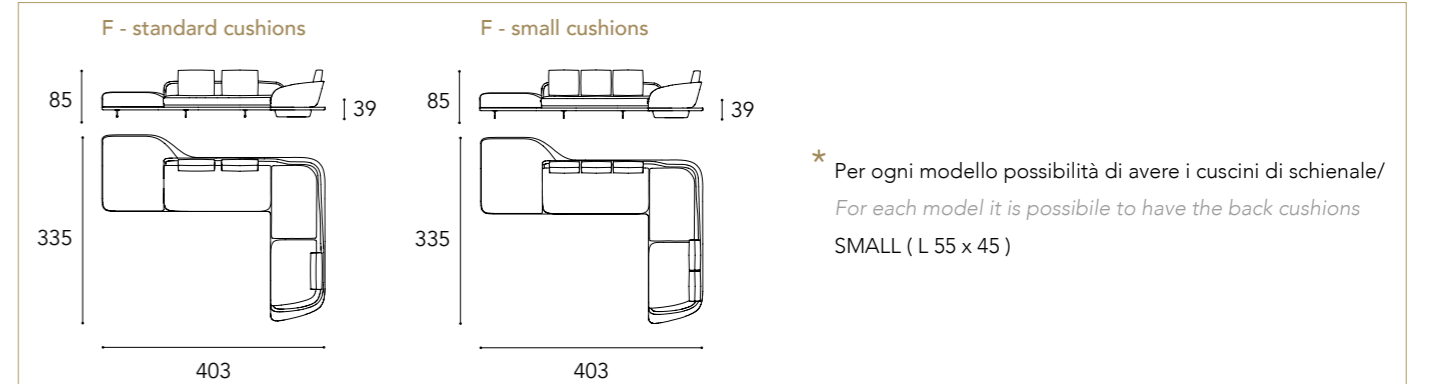

**SEGNO SOFA
CHAISE LONGUE**

schienale back
H 65 cm
seduta seat
H 39 cm