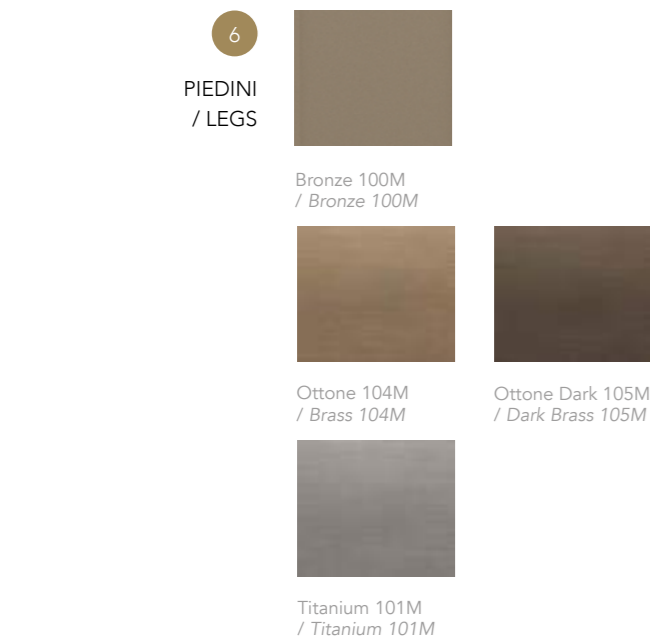

1 2 3
RIVESTIMENTO E CUSCINI
/ UPHOLSTERY and CUSHIONS

Pelle / Leather:
CAT C. - Colorata
- Nabuk

Tessuto / Fabric:
Super - Extra
- Luxury

+

Opzione decoro cuscini decorativi
e chaise-longue
/ Decor option for decorative pillows
and chaise-longue

Trapuntato
/ Quilting

Dimensioni cuscini decorativi
/ Decorative pillows dimensions
45x45 - 27x43

5
PIATTAFORMA
/ PLATFORM

Noce Canaletto
/ Canaletto walnut

Noce canaletto Hennè
/ Canaletto Hennè

Bronze 100M
/ Bronze 100M

Ottone 104M
/ Brass 104M

Ottone Dark 105M
/ Dark Brass 105M

Titanium 101M
/ Titanium 101M

* Per ogni modello possibilità di avere i cuscini di schienale/
For each model it is possibile to have the back cushions
SMALL (L 55 x 45)