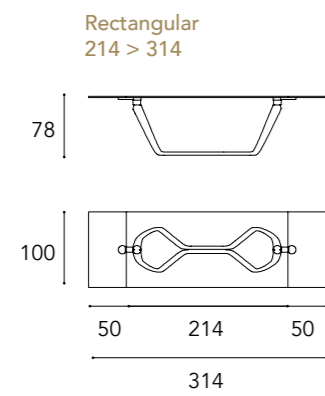

1
PIANO
/ TOP
sp./thick 15 mm.
Vetro o vetro extrachiaro /
Glass or extra clear glass

2
BASE
/ BASEMENT
Bronze 100M
/ Bronze 100M
Ottone 104M
/ Brass 104M
Ottone Dark 105M
/ Dark Brass 105M
Titanium 101M
/ Titanium 101M