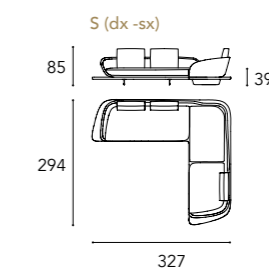

* Per ogni modello possibilità di avere i cuscini di schienale/
For each model it is possibile to have the back cushions
SMALL (L 55 x 45)