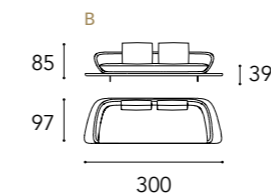

* Per ogni modello possibilità di avere i cuscini di schienale/
For each model it is possibile to have the back cushions
SMALL (L 55 x 45)