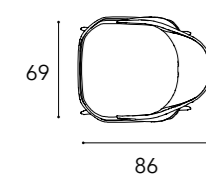

## VELA POLTRONCINA

Dimensioni cuscini decorativi  
/ Decorative pillows dimensions  
26x37

1  
SCHIENALE INTERNO  
/ INTERNAL BACK

Pelle / Leather:  
CAT C. -  
Colorata - Nabuk

Tessuto / Fabric:  
Super - Extra  
- Luxury