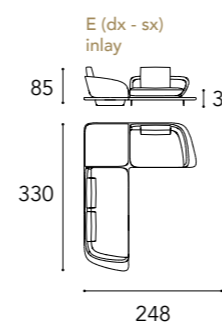

* Per ogni modello possibilità di avere i cuscini di schienale/
For each model it is possibile to have the back cushions
SMALL (L 55 x 45)