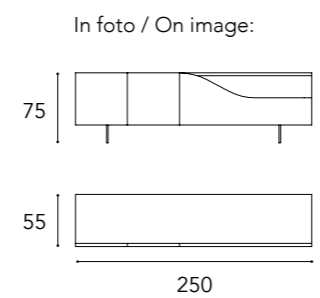

## SEGNO BUFFET

2 ante battenti - L250 / 2 doors - L250

- 1 Struttura in legno laccato lucido 24 Blu notte  
*Wooden structure in shiny lacquered 24 Blu notte*
- 2 Vano a giorno in finitura satinata Ottone Dark 105M  
*Open section in satin Dark Brass 105M finish*
- 3 Piedini in metallo finitura Ottone Dark 105M  
*Metal legs in Dark Brass 105M finish*