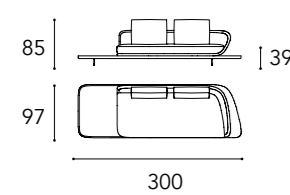

SEGNO SOFA WOOD

Modello H / Model H

SEGNO SOFA WOOD

Modello A dx / Model A dx

In foto / On image:

schienale back H 65 cm  
seduta seat H 39 cm

- 1 Cuscini di schienale rivestiti in tessuto Luxury, Milano 20 Pampas  
*Back cushions upholstered in fabric Luxury, Milano 20 Pampas*
- 2 Struttura in legno rivestita in tessuto Luxury, Milano 20 Pampas  
*Wooden structure upholstered in fabric Luxury, Milano 20 Pampas*
- 3 Cuscini di seduta rivestiti in tessuto Luxury, Milano 20 Pampas  
*Seat cushions upholstered in fabric Luxury, Milano 20 Pampas*
- 5 Piattaforma in finitura Bronze 100M con ripiano laterale trapuntato Segno rivestito in pelle Colorata 126 Caffè  
*Platform in Bronze 100M finish with side shelf covered in quilted Segno leather Colorata 126 Caffè*
- 6 Piedini in metallo finitura Bronze 100M  
*Metal legs in Bronze 100M finish*
- + Cuscini decorativi in tessuto Extra, Ginevra 11 Crocodile  
*Decorative pillows in fabric Extra, Ginevra 11 Crocodile*
- + Cuscini decorativi in pelle Colorata 126 Caffè con trapunta Segno  
*Decorative pillows in leather Colorata 126 Caffè with Segno quilting*