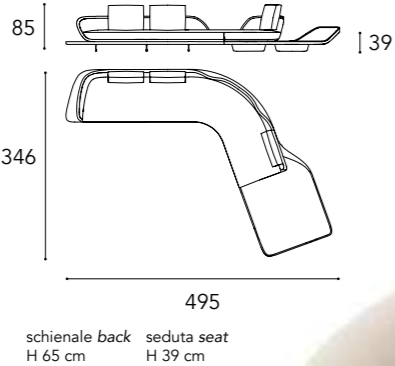

SEGNO SOFA CHAISE LONGUE

Modello D sx / Model D sx

1. 1 Cuscini di schienale rivestiti in pelle Nabuk 011 Sabbia
     Back cushions upholstered in leather Nabuk 011 Sabbia
  2. 2 Struttura in legno rivestita in pelle Nabuk 011 Sabbia
     Wooden structure upholstered in leather Nabuk 011 Sabbia
  3. 3 Cuscini di seduta rivestiti in pelle Nabuk 011 Sabbia
     Seat cushions upholstered in leather Nabuk 011 Sabbia
  4. 4 Chaise Longue imbottita rivestita in pelle Nabuk 011 Sabbia con trapuntatura Segno
     Padded Chaise-Longue covered in leather Nabuk 011 Sabbia with Segno quilting
  5. 5 Piattaforma in finitura satinata Titanium 101M
     Platform in satin Titanium finish 101M
  6. 6 Piedini in metallo finitura Bronze 100M
     Metal legs in Bronze 100M finish
2. + Cuscini decorativi in tessuto Extra, Prince 18 Troboli
   Decorative pillows in fabric Extra, Prince 18 Tromboli
3. + Cuscini decorativi in tessuto Extra, Amsterdam 37 Teal blue
   Decorative pillows in fabric Extra, Amsterdam 37 Teal blue
4. + Cuscini decorativi in pelle Nabuk 035 Seppia
   Decorative pillows in leather Nabuk 035 Seppia

In foto / On image: