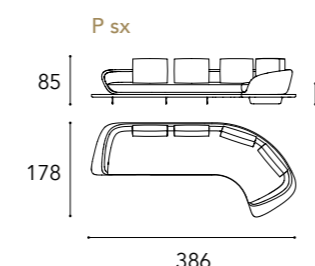

## SEGNO SOFA

1 2 3 6

SEGNO SOFA  
WOOD

schienale back  
H 65 cm

seduta seat  
H 39 cm

O - standard cushions

O - small cushions

\* Per ogni modello possibilità di avere i cuscini di schienale/  
For each model it is possible to have the back cushions  
SMALL (L 55 x 45)