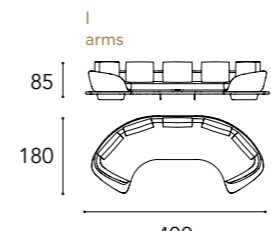

* Per ogni modello possibilità di avere i cuscini di schienale/
For each model it is possibile to have the back cushions
SMALL (L 55 x 45)