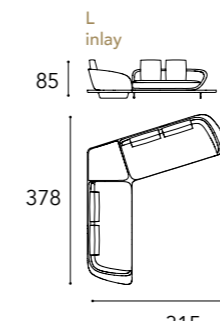

* Per ogni modello possibilità di avere i cuscini di schienale/
For each model it is possibile to have the back cushions
SMALL (L 55 x 45)