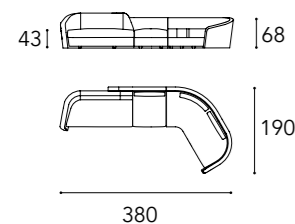

In foto / On image:

1 Schienale e seduta rivestiti in tessuto Luxury, Brook street 10 Colonial <i>Back upholstered in fabric Luxury, Brook street 10 Colonial</i>	2 Schienale rivestito in pelle Blu mare su richiesta del cliente <i>Back upholstered in leather Blu mare on client request</i>	3 Seduta rivestita in tessuto Luxury, Brook street 10 Colonial <i>Seat upholstered in fabric Luxury, Brook street 10 Colonial</i>	4 Cuscini funzionali in tessuto Luxury, Brook street 10 Colonial <i>Functional pillows in fabric Luxury, Brook street 10 Colonial</i>	+ Cuscini decorativi in pelle Blu mare su richiesta del cliente <i>Decorative pillows in leather Blu mare on client request</i>	+ Cuscini decorativi in tessuto Extra, Prince 8 Oxford <i>Decorative pillows in fabric Extra, Prince 8 Oxford</i>	+ Cuscini decorativi in tessuto Extra, Amsterdam 35 Ochre <i>Decorative pillows in fabric Extra, Amsterdam 35 Ochre</i>