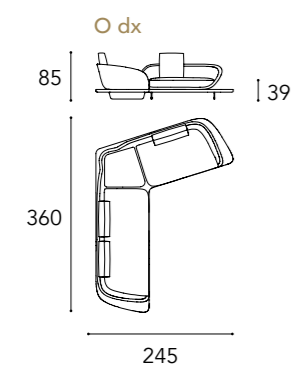

## SEGNO SOFA

1 2 3 6

SEGNO SOFA  
WOOD

schienale back  
H 65 cm

seduta seat  
H 39 cm

O - standard cushions

O - small cushions

\* Per ogni modello possibilità di avere i cuscini di schienale/  
For each model it is possible to have the back cushions  
SMALL (L 55 x 45)