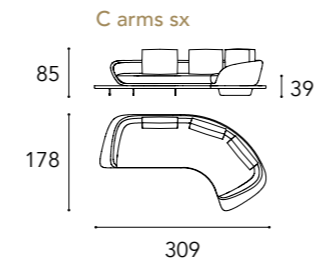

## SEGNO SOFA

1 2 3 6

SEGNO SOFA  
WOOD

schienale back  
H 65 cm

seduta seat  
H 39 cm

O - standard cushions

O - small cushions

\* Per ogni modello possibilità di avere i cuscini di schienale/  
For each model it is possible to have the back cushions  
SMALL (L 55 x 45)