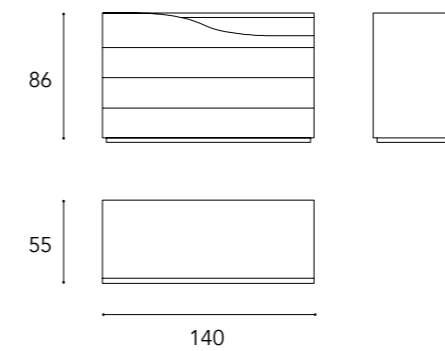

1. 1 Struttura in legno in finitura satinata Ottone 104M (personalizzata)
   Wooden structure in satin Brass 104M finish (custom)

In foto / On image: