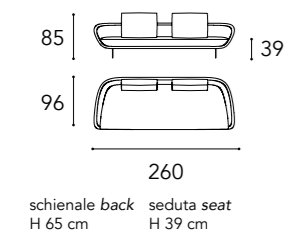

SEGNO SOFA

Modello B / Model B

In foto / On image: