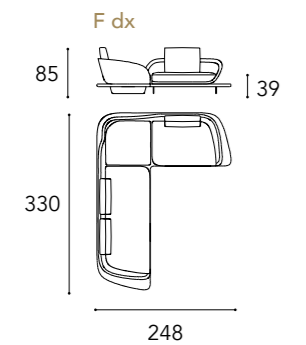

## SEGNO SOFA

1 2 3 6

SEGNO SOFA  
WOOD

schienale back  
H 65 cm

seduta seat  
H 39 cm

O - standard cushions

O - small cushions

\* Per ogni modello possibilità di avere i cuscini di schienale/  
For each model it is possible to have the back cushions  
SMALL (L 55 x 45)