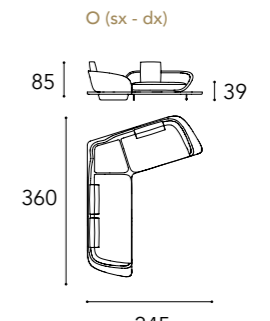

* Per ogni modello possibilità di avere i cuscini di schienale/
For each model it is possibile to have the back cushions
SMALL (L 55 x 45)