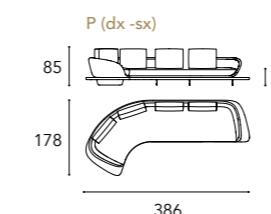

* Per ogni modello possibilità di avere i cuscini di schienale/
For each model it is possibile to have the back cushions
SMALL (L 55 x 45)