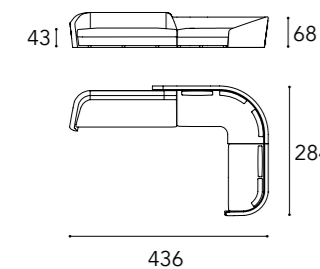

In foto / On image:

1 Schienale e seduta rivestiti in tessuto Luxury, Brook street 10 Colonial <i>Back upholstered in fabric Luxury, Brook street 10 Colonial</i>	2 Schienale rivestito in pelle Categoria C 118 Hennè <i>Back upholstered in leather Categoria C 118 Hennè</i>	3 Seduta rivestita in tessuto Luxury, Brook street 10 Colonial <i>Seat upholstered in fabric Luxury, Brook street 10 Colonial</i>	4 Cuscini funzionali in tessuto Luxury, Brook street 10 Colonial <i>Functional pillows in fabric Luxury, Brook street 10 Colonial</i>	4 Cuscini funzionali in tessuto Luxury, Venezia 17 Neptune <i>Functional pillows in fabric Luxury, Venezia 17 Neptune</i>	+ Cuscini decorativi in pelle Categoria C 118 Hennè <i>Decorative pillows in leather Categoria C 118 Hennè</i>	+ Cuscini decorativi in tessuto Extra, Dublino 10 Jupiter <i>Decorative pillows in fabric Extra, Dublino 10 Jupiter</i>	+ Cuscini decorativi in tessuto Luxury, Brook street 10 Colonial <i>Decorative pillows in fabric Luxury, Brook street 10 Colonial</i>