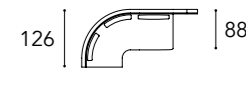

G2 – CORNER 90°
3 seater SX