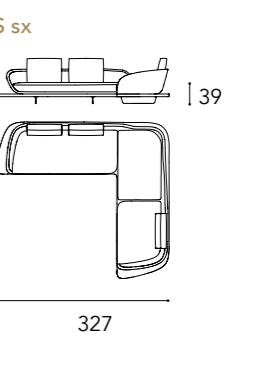

## SEGNO SOFA

1 2 3 6

SEGNO SOFA  
WOOD

schienale back  
H 65 cm

seduta seat  
H 39 cm

O - standard cushions

O - small cushions

\* Per ogni modello possibilità di avere i cuscini di schienale/  
For each model it is possible to have the back cushions  
SMALL (L 55 x 45)