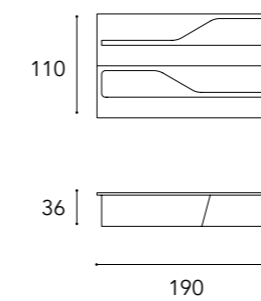

SEGNO LIBRERIA

Composizione libreria a 2 ripiani / *Bookcase with 2 shelves*

- 1 Schiena in legno laccato lucido 17 Fumo
  Back in shiny lacquered wood 17 Fumo
- 2 Mensole in finitura satinata Ottone Dark 105M
  Shelves in satin Dark Brass 105M finish
- + Illuminazione a LED
  LED lighting

In foto / On image: