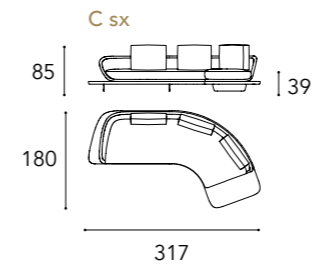

## SEGNO SOFA

1 2 3 6

SEGNO SOFA  
WOOD

schienale back  
H 65 cm

seduta seat  
H 39 cm

O - standard cushions

O - small cushions

\* Per ogni modello possibilità di avere i cuscini di schienale/  
For each model it is possible to have the back cushions  
SMALL (L 55 x 45)