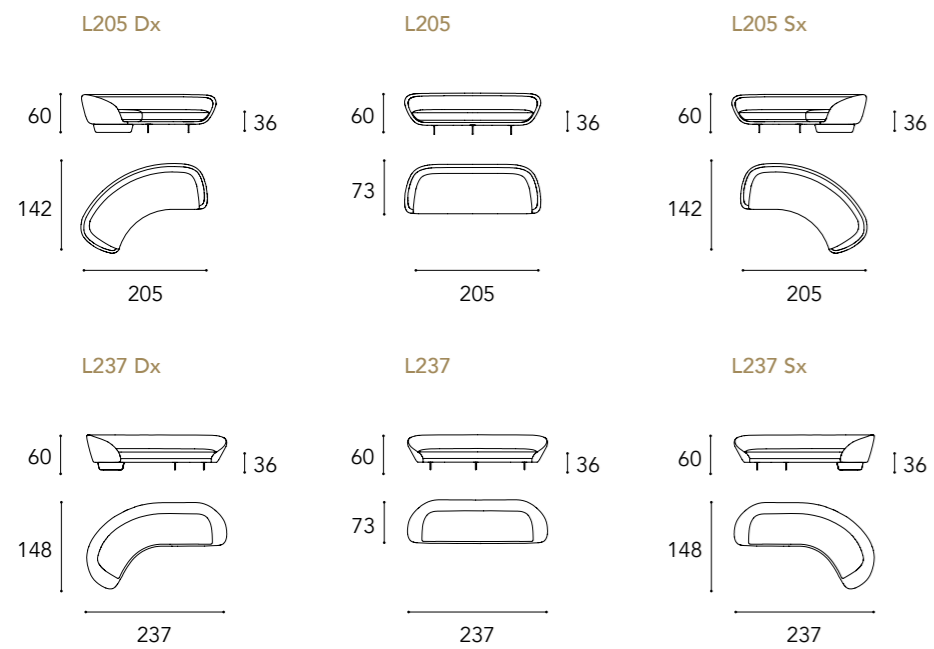

2
PIEDINI
/ LEGS

Bronze 100M
/ Bronze 100M

Ottone 104M
/ Brass 104M

Ottone Dark 105M
/ Dark Brass 105M

Titanium 101M
/ Titanium 101M