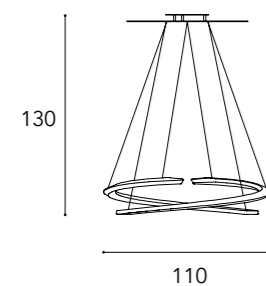

2 elementi

Vetro a specchio
/ Mirror glass

Bronze 100M
/ Bronze 100M

Ottone 104M
/ Brass 104M

Ottone Dark 105M
/ Dark Brass 105M

Titanium 101M
/ Titanium 101M

Rame 107M
/ Copper 107M