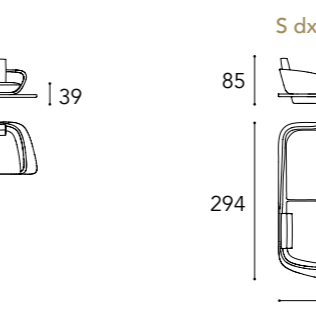

## SEGNO SOFA

1 2 3 6

SEGNO SOFA  
WOOD

schienale back  
H 65 cm

seduta seat  
H 39 cm

O - standard cushions

O - small cushions

\* Per ogni modello possibilità di avere i cuscini di schienale/  
For each model it is possible to have the back cushions  
SMALL (L 55 x 45)