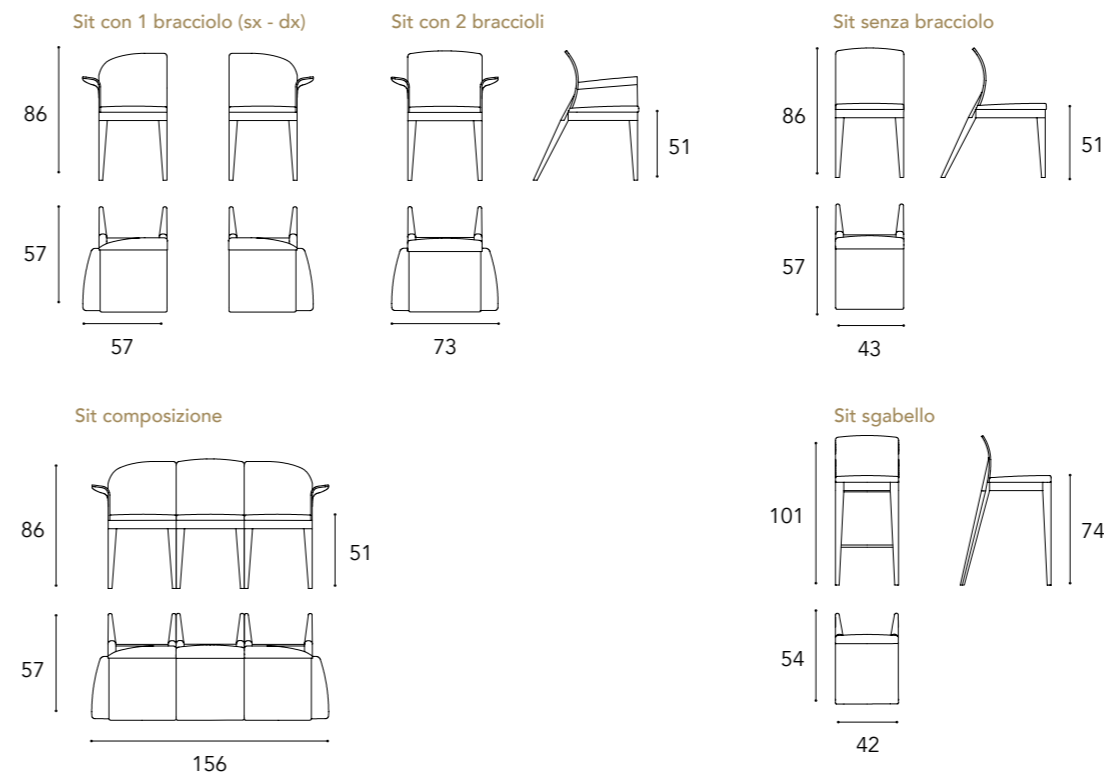

SIT COLLECTION

1
SCHIENALE
INTERNO e SEDUTA/
INTERNAL
BACK and SEAT

Pelle / Leather
CAT C. - Colorata - Nabuk
Tessuto / Fabric:
Super - Extra - Luxury

2
SCHIENALE ESTERNO
/ EXTERNAL BACK

Bronze 100M
/ Bronze 100M

Ottone 104M
/ Brass 104M

Ottone Dark 105M
/ Dark Brass 105M

Titanium 101M
/ Titanium 101M

3
BASAMENTO
/ BASE

Bronze 100M
/ Bronze 100M

Ottone 104M
/ Brass 104M

Ottone Dark 105M
/ Dark Brass 105M

Titanium 101M
/ Titanium 101M

Noce Canaletto
/ Canaletto walnut

Noce Canaletto Hennè
/ Canaletto Hennè