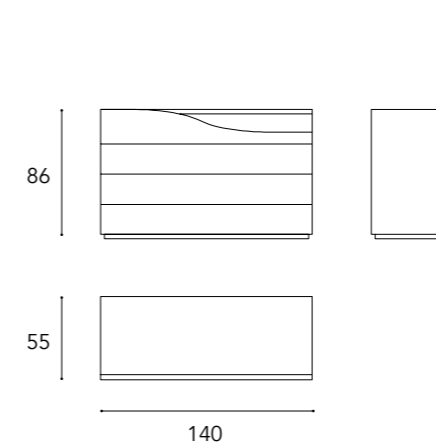

## DRESSER & NIGHT-STANDS

1  
STRUTTURA  
/ STRUCTURE

Laccato lucido  
colori di serie  
/ Shiny lacquered  
standard colors

Segno comodino h50

Segno comodino h38,5

Segno comò

Segno settimanale

HOME		20	CASA PININFARINA
LIVING			<b>SEGNO COLLECTIONS:</b>
		46	SEGNO SOFA WOOD
		72	SEGNO SOFA CHAISE LONGUE
		90	SEGNO SOFA
		98	SEGNO SOFA LOUNGE
		106	SEGNO SOFA ACCESSORIES
		112	STRATUM SOFA
		132	GRANTURISMO SOFA
			<b>ARMCHAIR COLLECTIONS:</b>
		144	VELA ARMCHAIR and CHAISE LONGUE
		150	SEGNO ARMCHAIR
DINING		158	TABLES
		176	CHAIRS
		190	MOBILI & ENTERTAINMENT
BEDROOM		204	BED
		206	DRESSER & NIGHT-STANDS
OFFICE		216	SEGNO SCRIVANIA
		220	CHAIRS OFFICE
LIGHTING		226	SPEEDFORM
		230	SEGNO APPLIQUE
COMPLEMENTS		236	TAPPETI