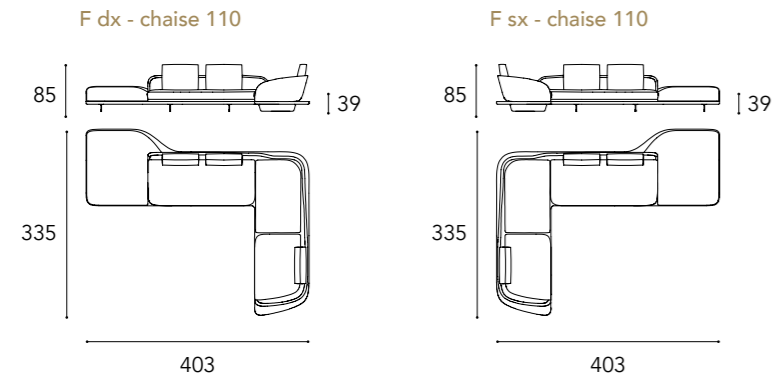

**SEGNO SOFA
CHAISE LONGUE**

schienale back
H 65 cm
seduta seat
H 39 cm