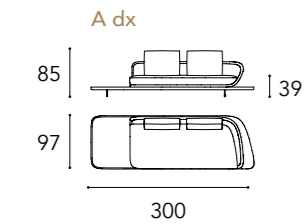

## SEGNO SOFA

1 2 3 6

SEGNO SOFA  
WOOD

schienale back  
H 65 cm

seduta seat  
H 39 cm

O - standard cushions

O - small cushions

\* Per ogni modello possibilità di avere i cuscini di schienale/  
For each model it is possible to have the back cushions  
SMALL (L 55 x 45)