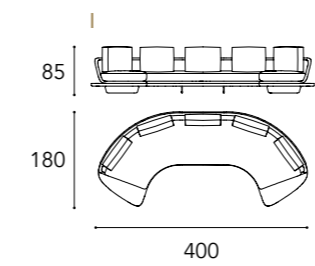

## SEGNO SOFA

1 2 3 6

SEGNO SOFA  
WOOD

schienale back  
H 65 cm

seduta seat  
H 39 cm

O - standard cushions

O - small cushions

\* Per ogni modello possibilità di avere i cuscini di schienale/  
For each model it is possible to have the back cushions  
SMALL (L 55 x 45)