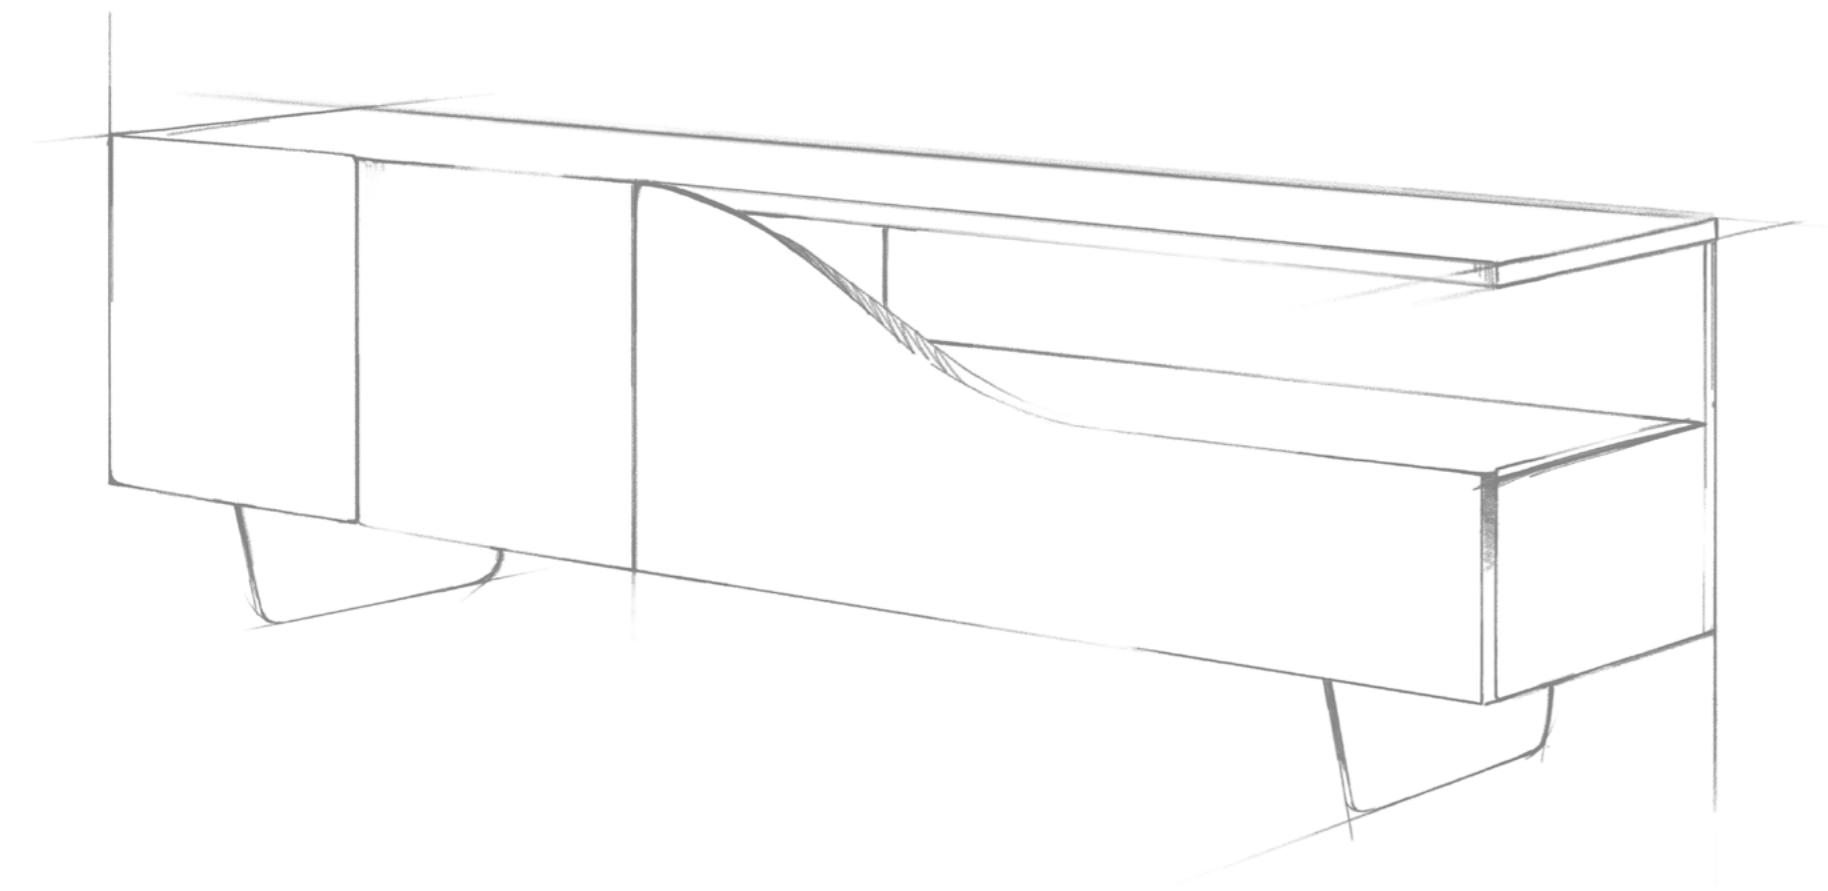

Ottone 104M  
/ Brass 104M

Ottone Dark 105M  
/ Dark Brass 105M

Titanium 101M  
/ Titanium 101M

Noce Canaletto  
/ Canaletto walnut

Noce Canaletto Hennè  
/ Canaletto Hennè

HOME	20	CASA PININFARINA
LIVING		<b>SEGNO COLLECTIONS:</b>
	46	SEGNO SOFA WOOD
	72	SEGNO SOFA CHAISE LONGUE
	90	SEGNO SOFA
	98	SEGNO SOFA LOUNGE
	106	SEGNO SOFA ACCESSORIES
	112	STRATUM SOFA
	132	GRANTURISMO SOFA
		<b>ARMCHAIR COLLECTIONS:</b>
	144	VELA ARMCHAIR and CHAISE LONGUE
	150	SEGNO ARMCHAIR
DINING	158	TABLES
	176	CHAIRS
	190	<b>MOBILI &amp; ENTERTAINMENT</b>
BEDROOM	204	BED
	206	DRESSER & NIGHT-STANDS
OFFICE	216	SEGNO SCRIVANIA
	220	CHAIRS OFFICE
LIGHTING	226	SPEEDFORM
	230	SEGNO APPLIQUE
COMPLEMENTS	236	TAPPETI