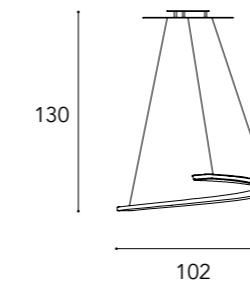

- 2 Elemento curvato in finitura satinata Ottone Dark 105M con LED interno

*Pendant curved element in satin Dark Brass 105M finish with LED inside*

LED: 24W STRIP 12V 2700-3000K

In foto / On image:

1 Supporto in vetro a specchio con LED incorporati e cornice di tamponamento copricavi