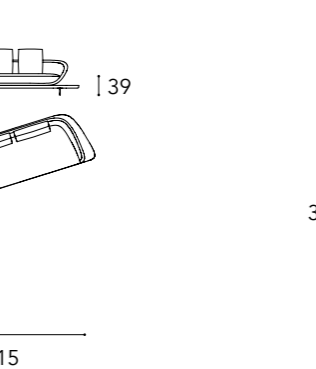

## SEGNO SOFA

1 2 3 6

SEGNO SOFA  
WOOD

schienale back  
H 65 cm

seduta seat  
H 39 cm

O - standard cushions

O - small cushions

\* Per ogni modello possibilità di avere i cuscini di schienale/  
For each model it is possible to have the back cushions  
SMALL (L 55 x 45)