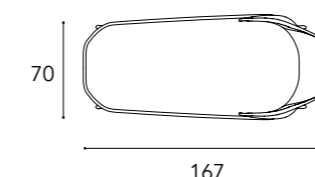

## VELA CHAISE LONGUE

Dimensioni cuscini decorativi  
/ Decorative pillows dimensions  
26x37

1  
SCHIENALE INTERNO  
/ INTERNAL BACK

Pelle / Leather:  
CAT C. -  
Colorata - Nabuk

Tessuto / Fabric:  
Super - Extra  
- Luxury