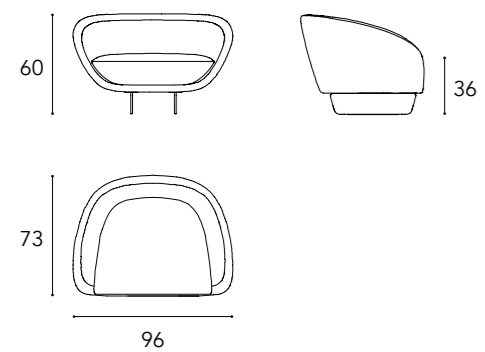

1
STRUTTURA
/ STRUCTURE
SEDUTA / SEAT

Pelle / Leather
CAT C. - Colorata - Nabuk

Tessuto / Fabric:
Super - Extra - Luxury

2
PIEDINI
/ LEGS

Bronze 100M
/ Bronze 100M

Ottone 104M
/ Brass 104M

Ottone Dark 105M
/ Dark Brass 105M

Titanium 101M
/ Titanium 101M