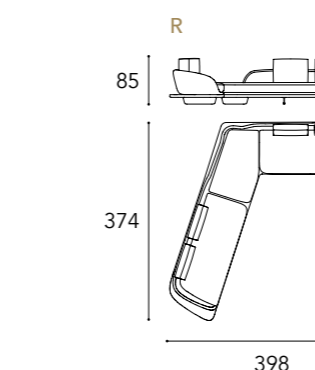

## SEGNO SOFA

1 2 3 6

SEGNO SOFA  
WOOD

schienale back  
H 65 cm

seduta seat  
H 39 cm

O - standard cushions

O - small cushions

\* Per ogni modello possibilità di avere i cuscini di schienale/  
For each model it is possible to have the back cushions  
SMALL (L 55 x 45)