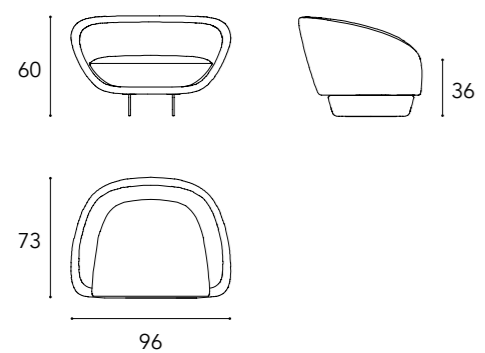

SEGNO POLTRONA

1. 1 Struttura in legno con imbottitura in poliuretano espanso rivestita in tessuto Luxury, Milano 30 Heath
   Wooden structure padded with polyurethane foam and upholstered in fabric Luxury, Milano 30 Heath
2. 2 Piedini in finitura Bronze 100M
   Legs in Bronze 100M finish

In foto / On image: