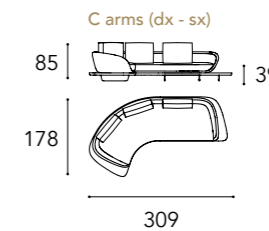

**5**  
PIATTAFORMA  
/ PLATFORM

Noce Canaletto  
/ Canaletto walnut

Noce canaletto Hennè  
/ Canaletto Hennè

Bronze 100M  
/ Bronze 100M

Ottone 104M  
/ Brass 104M

Ottone Dark 105M  
/ Dark Brass 105M

Titanium 101M  
/ Titanium 101M