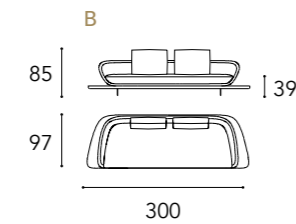

## SEGNO SOFA

1 2 3 6

SEGNO SOFA  
WOOD

schienale back  
H 65 cm

seduta seat  
H 39 cm

O - standard cushions

O - small cushions

\* Per ogni modello possibilità di avere i cuscini di schienale/  
For each model it is possible to have the back cushions  
SMALL (L 55 x 45)