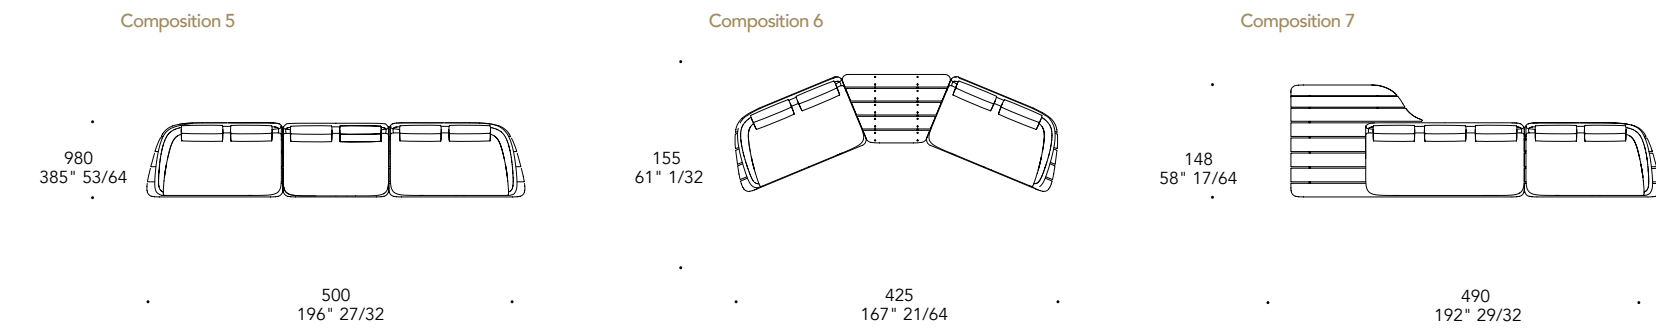

Colore in tinta con la struttura
 Finish matching the structure

SEGNO SOFA OUTDOOR

Design · *pininfarina*

SEGNO POUF OUTDOOR

Design *pininfarina*

Structure in grigio-beige Hanex® ◀
138 x 58 x 18 h

OPTIONAL | Cuscino imbottito.
Upholstered cushion.