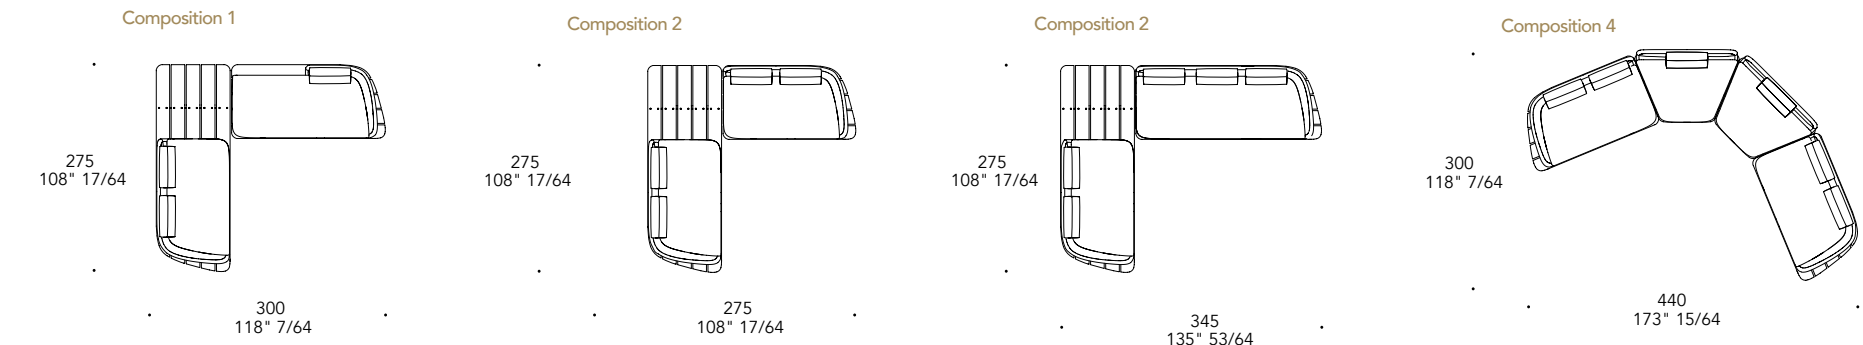

Colore in tinta con la struttura
 Finish matching the structure

SEGNO SOFA OUTDOOR

Design · *pininfarina*

SEGNO POUF OUTDOOR

Design *pininfarina*

Structure in grigio-beige Hanex® ◀
138 x 58 x 18 h

OPTIONAL | Cuscino imbottito.
Upholstered cushion.