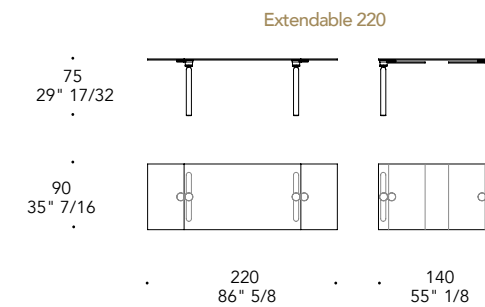

POLICLETO RE-EDITION

Design · Arnaldo Gamba & Leila Guerra

► Top in extra-clear glass
Base in Steel Blue finish
180 (280) x 120 x 75 h

POLICLETO ALLUNGABILE

Gambe sezione tonda o ovale
Round or oval section legs

POLICLETO ELLITTICO

Gambe sezione tonda o ovale
Round or oval section legs

POLICLETO FISSO

Gambe sezione tonda o ovale
Round or oval section legs

TOP | 1

Vetro
Glass

MECCANISMO | 2 MECHANISM

Meccanismo allungabile
Extendable mechanism