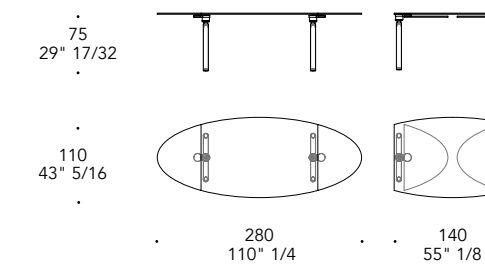

POLICLETO RE-EDITION

Design · Arnaldo Gamba & Leila Guerra

► Top in extra-clear glass
Base in Steel Blue finish
180 (280) x 120 x 75 h

POLICLETO ALLUNGABILE

Gambe sezione tonda o ovale
Round or oval section legs

POLICLETO ELLITTICO

Gambe sezione tonda o ovale
Round or oval section legs

POLICLETO FISSO

Gambe sezione tonda o ovale
Round or oval section legs

TOP | 1

Vetro
Glass

MECCANISMO | 2 MECHANISM

Meccanismo allungabile
Extendable mechanism