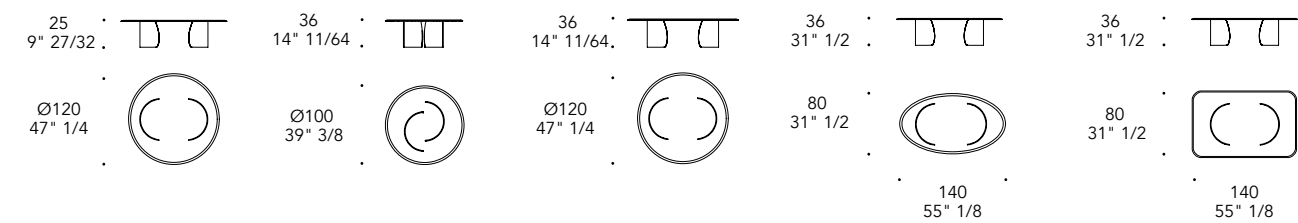

Top and base in Acqua Smeraldo glass ◀
Ø100 x 36 h