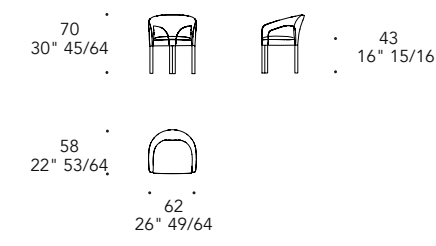

Colorata
Cat. C
Nabuk

INSERTO | 2 INSERT

Dettaglio tra gamba e seduta
Detail between leg and seat

Acciaio lucido
Shiny steel

GAMBE | 3 LEGS

Legno
Wood

Rovere Hennè
Rovere Hennè

Upholstery in leather Platino Cat. C ◀
Legs in Rovere Hennè finish
68 x 58 x 70 h