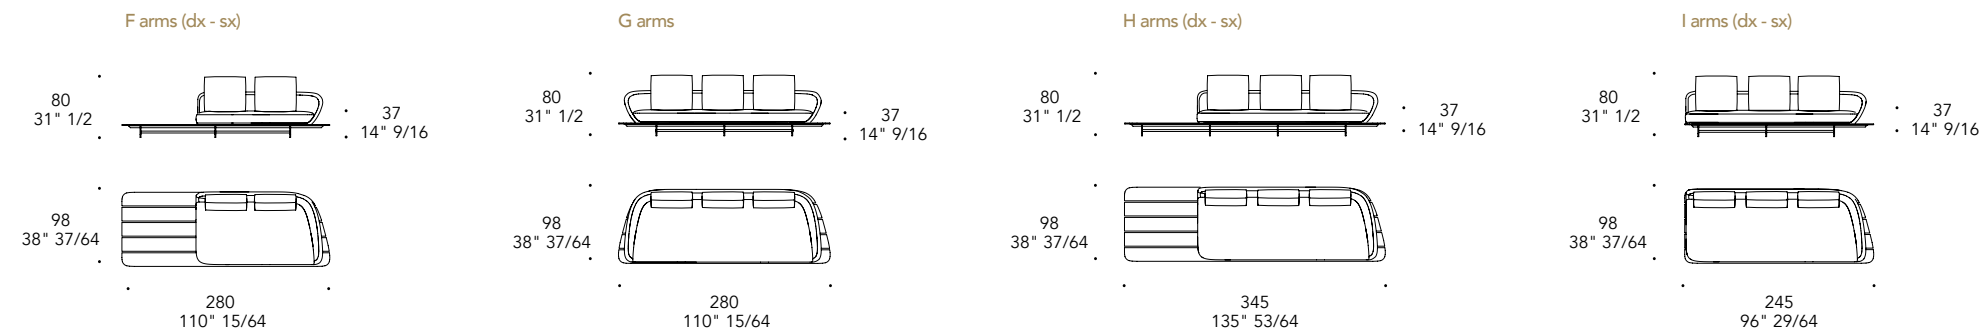

Colore in tinta con la struttura
 Finish matching the structure

SEGNO SOFA OUTDOOR

Design · *pininfarina*

SEGNO POUF OUTDOOR

Design *pininfarina*

Structure in grigio-beige Hanex® ◀
138 x 58 x 18 h

OPTIONAL | Cuscino imbottito.
Upholstered cushion.