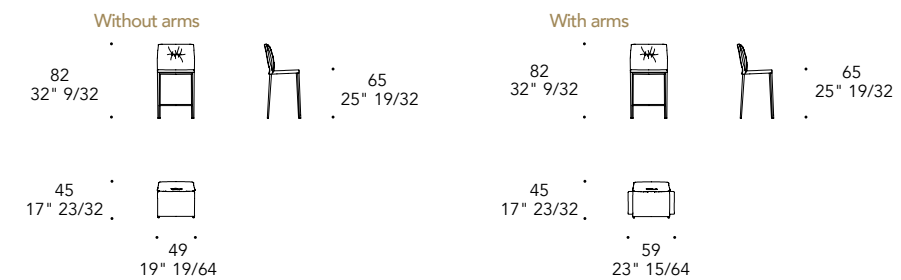

Dettaglio su schienale e poggiatesta
detail on the back and footrest

Acciaio lucido
Shiny steel

GAMBE LEGS | 3

Rivestimento come seduta
Upholstery as the seat

OPTIONAL |

Due braccioli rivestiti in tinta
Two armrests matching the structure

► Upholstery in leather Naturale Fumo
Details in shiny steel
49 x 45 x 82 h

New seat height

+ COLLEZIONE ATTUALE
CURRENT COLLECTION

ACCENTO BUFFET

Design · Riccardo Lucatello

Tre ante con apertura push-pull e ripiani interni in vetro trasparente.
Three doors with push-pull opening and internal shelves in transparent glass.