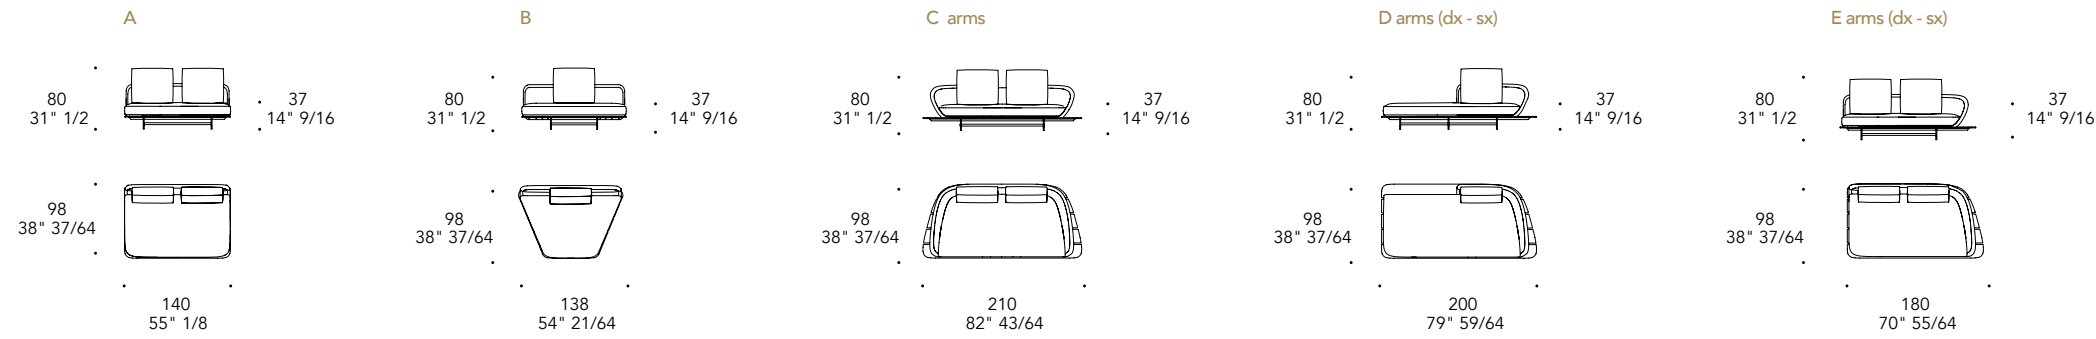

Colore in tinta con la struttura
 Finish matching the structure

SEGNO SOFA OUTDOOR

Design · *pininfarina*

SEGNO POUF OUTDOOR

Design *pininfarina*

Structure in grigio-beige Hanex® ◀
138 x 58 x 18 h

OPTIONAL | Cuscino imbottito.
Upholstered cushion.