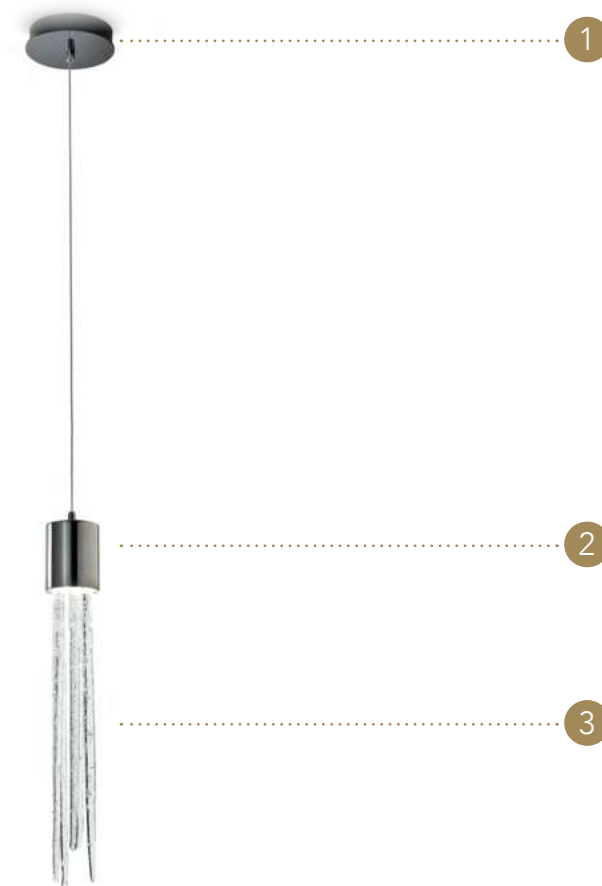

ICE SOSPENSIONE

Design - R&C Reflex

ROSONE CANOPY | 1

Metallo e vetro
Metal and glass

Nero
Black

SUPPORTO SUPPORT | 2

Metallo
Metal

Acciaio lucido
Shiny steel

DECORO* | 3

Vetro di Murano
Murano Glass

Trasparente
Transparent

MURANO

* fatto a mano dai maestri del vetro di Murano,
ogni pezzo è unico
* handmade by the masters of Murano glass, each
piece is unique