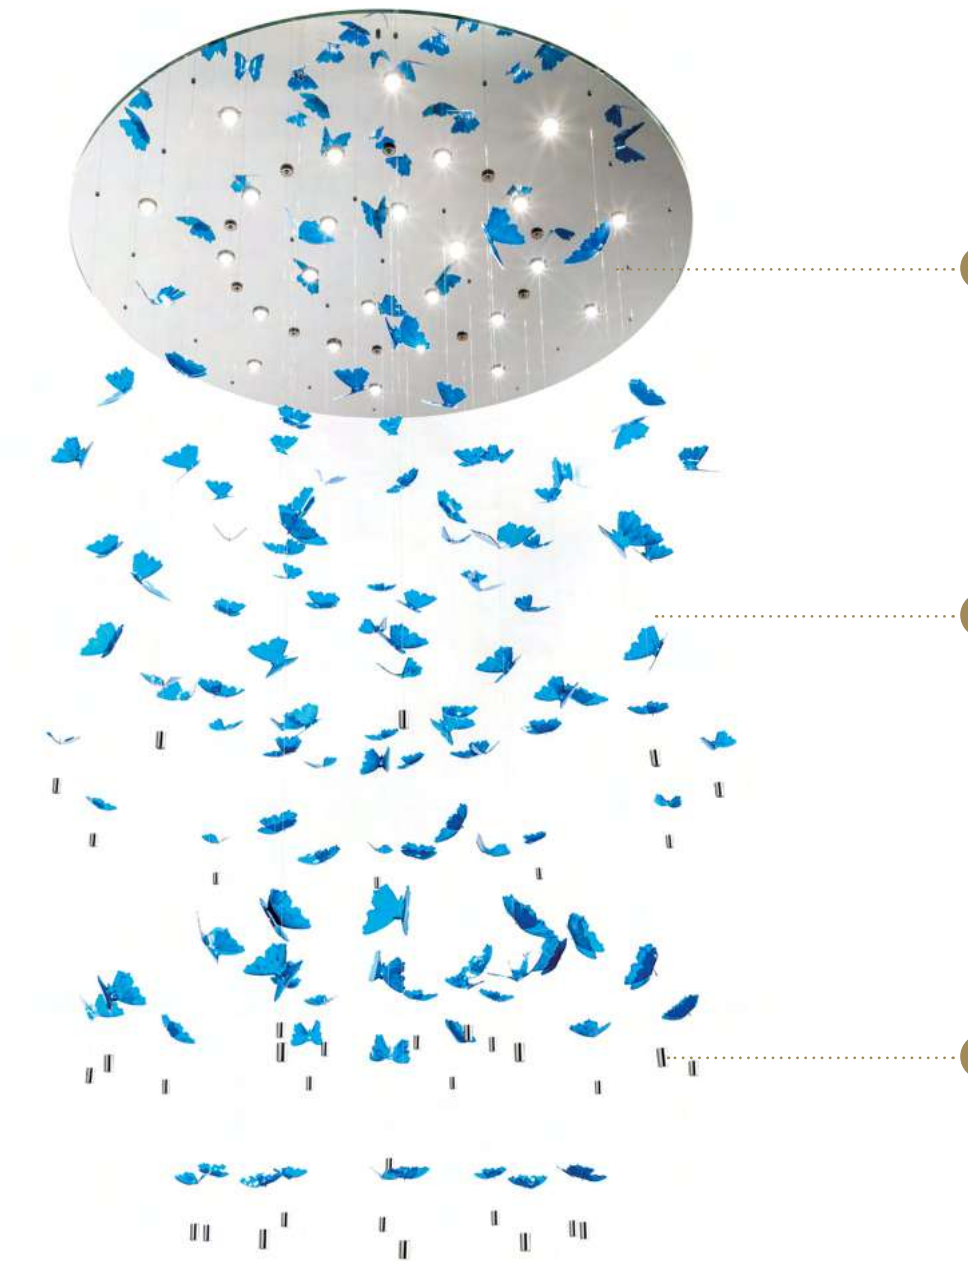

DREAMCATCHER MORPHO

Design - Annalù e R&C Reflex

DECORO DECOR | 1

Vetro dipinto a mano
Hand painted glass

Blu
Blue

Menta
Mint

ROSONE CANOPY | 2

Vetro
Glass

Specchio extrachiario
Extra-clear mirror

DETTAGLI DETAILS | 3

Cromo
Chrome

Decor in hand painted Blu glass ◀
Ø 130

Ø 80
31" 1/2

145
57" 3/32

Ø 130
51" 3/16

160
62" 63/64

* dipinto a mano, ogni pezzo è unico
* hand-painted, each piece is unique