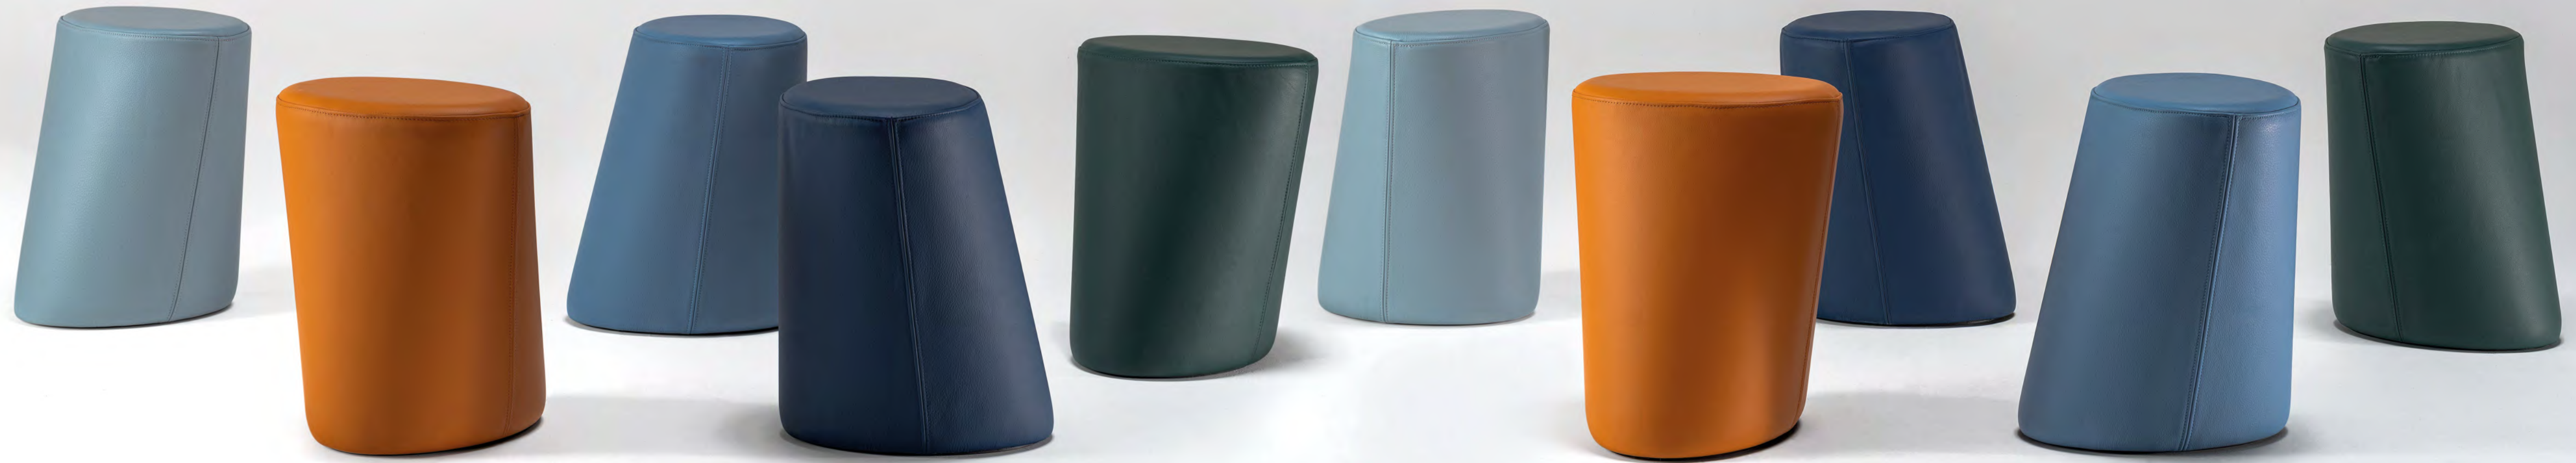

SMURPH POUF

Design · Tulczinsky