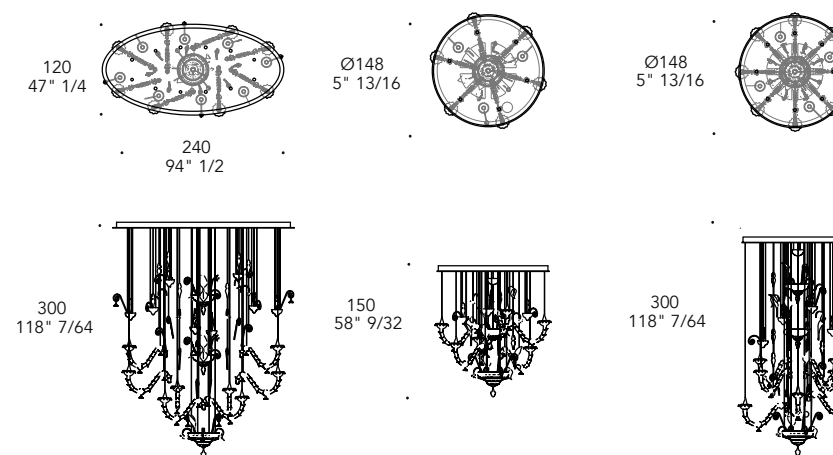

OPTIONAL |

Attacchi a soffitto
Ceiling attachments

MURANO

* fatto a mano dai maestri del vetro di Murano, ogni pezzo è unico
* handmade by the masters of Murano glass, each piece is unique

Decor in transparent Murano glass ◀
Ø150 x 300 h