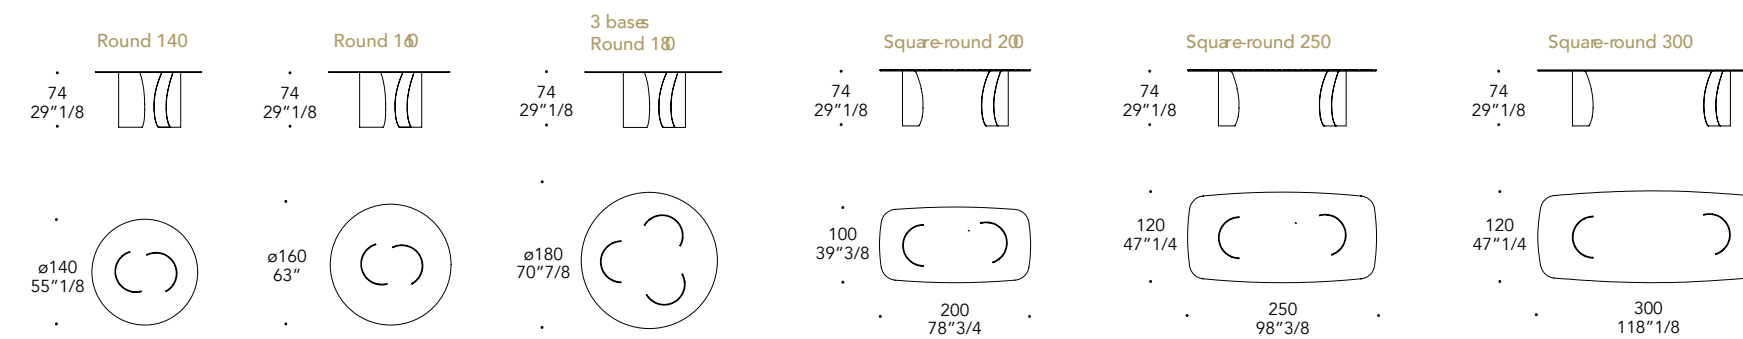

OPTIONAL |

Base aggiuntiva
Additional base