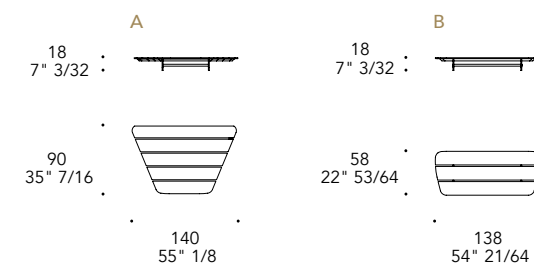

Colore in tinta con la struttura
 Finish matching the structure

SEGNO SOFA OUTDOOR

Design · *pininfarina*

SEGNO POUF OUTDOOR

Design *pininfarina*

Structure in grigio-beige Hanex® ◀
138 x 58 x 18 h

OPTIONAL | Cuscino imbottito.
Upholstered cushion.