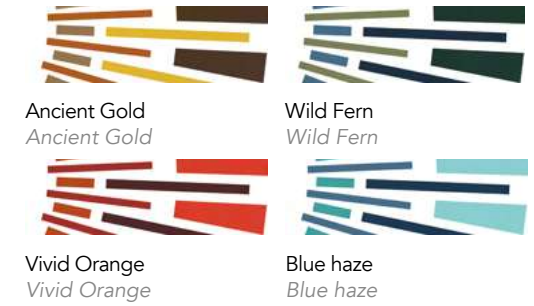

TOP | 1

Vetro digitale
Digital glass

STRUTTURA STRUCTURE | 2

Legno verniciato
Lacquered wood

29 Platino lucido
29 Platino lucido

INSERTI INSERTS | 3

Inserti metallici
Metal inserts

Acciaio lucido
Shiny steel

ZOCCOLO PLINTH | 4

Legno
Wood

Ebano lucido
Shiny Ebony

► Top in digital glass Wild Fern color
Structure in Platinum lacquered wood
Base in shiny Ebony and inserts in shiny steel
Ø 120 x 65 h