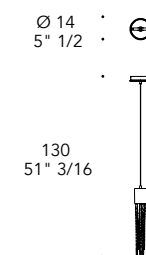

MURANO

* fatto a mano dai maestri del vetro di Murano,
ogni pezzo è unico
* handmade by the masters of Murano glass, each
piece is unique