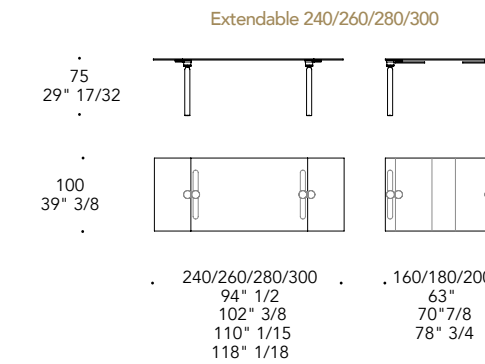

POLICLETO RE-EDITION

Design · Arnaldo Gamba & Leila Guerra

► Top in extra-clear glass
Base in Steel Blue finish
180 (280) x 120 x 75 h

POLICLETO ALLUNGABILE

Gambe sezione tonda o ovale
Round or oval section legs

POLICLETO ELLITTICO

Gambe sezione tonda o ovale
Round or oval section legs

POLICLETO FISSO

Gambe sezione tonda o ovale
Round or oval section legs

TOP | 1

Vetro
Glass

MECCANISMO | 2 MECHANISM

Meccanismo allungabile
Extendable mechanism