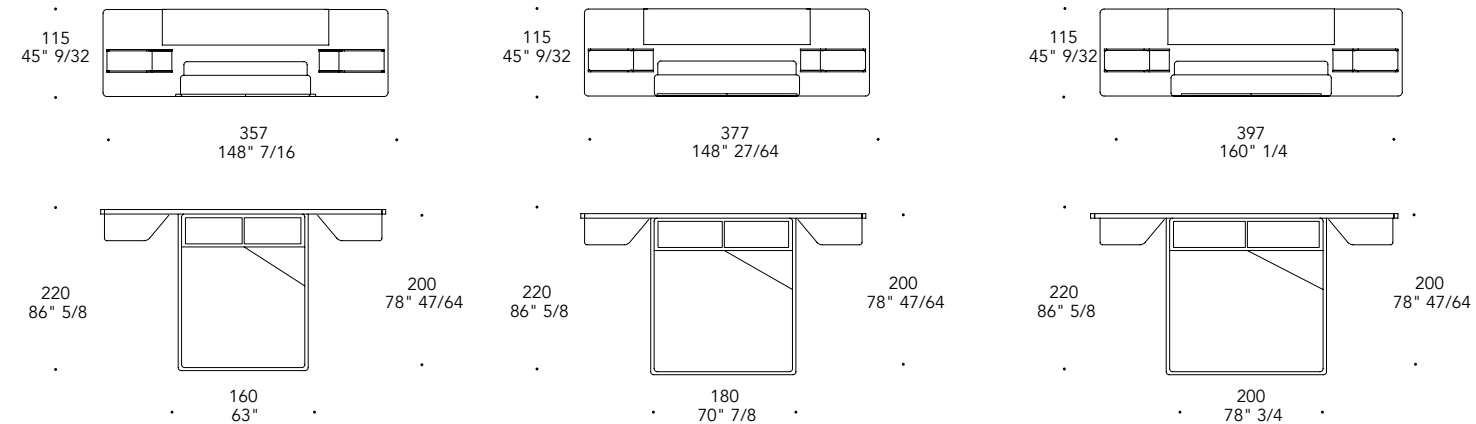

STRUTTURA STRUCTURE | 1

Legno
Wood

Noce Canaletto
Canaletto walnut

Noce Canaletto Hennè
Canaletto Hennè

TESTIERA+ GIROLETTO | 2 HEADBOARD + BEDFRAME

Rivestimento in
Upholstery in:

Pelle
Leather

MATERIAL SHEET-B

Cat C
Nabuk
Colorata

Tessuto
Fabric

MATERIAL SHEET-A

Extra
Luxury

ZOCCOLO PLINTH | 3

Legno
Wood

100M Bronze
100M Bronze

- Rete e materasso non inclusi
- Slatted support and mattress not included