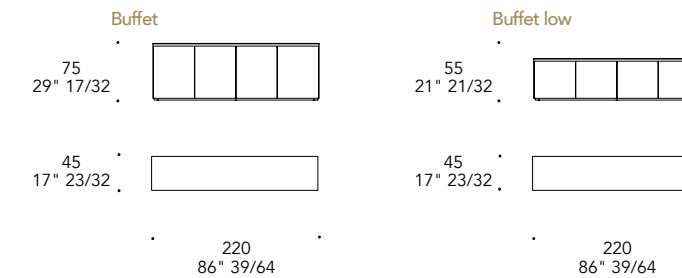

STRUTTURA STRUCTURE | 1

Legno rivestito in vetro
Wood covered in glass

Specchio fumè
Fumè mirror

+ FINITURE ATTUALI
CURRENT FINISHES

DETTAGLI DETAILS | 2

Metallo
Metal

100M Bronze
100M Bronze