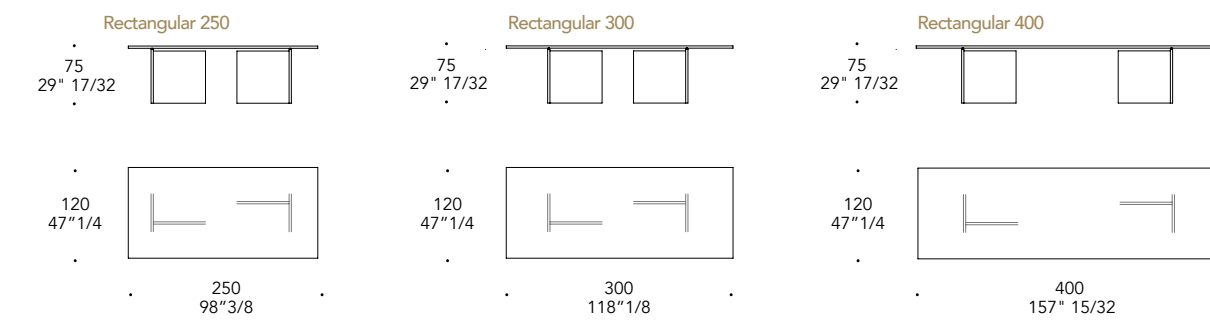

* fatta a mano dai maestri del vetro, parte inferiore e texture irregolare.
* handmade by the masters of glass, irregular lower part and texture.