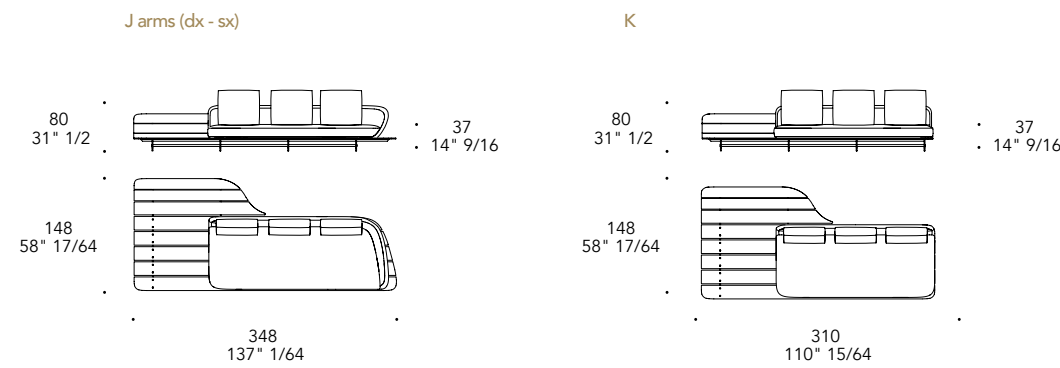

Colore in tinta con la struttura
 Finish matching the structure

SEGNO SOFA OUTDOOR

Design · *pininfarina*

SEGNO POUF OUTDOOR

Design *pininfarina*

Structure in grigio-beige Hanex® ◀
138 x 58 x 18 h

OPTIONAL | Cuscino imbottito.
Upholstered cushion.