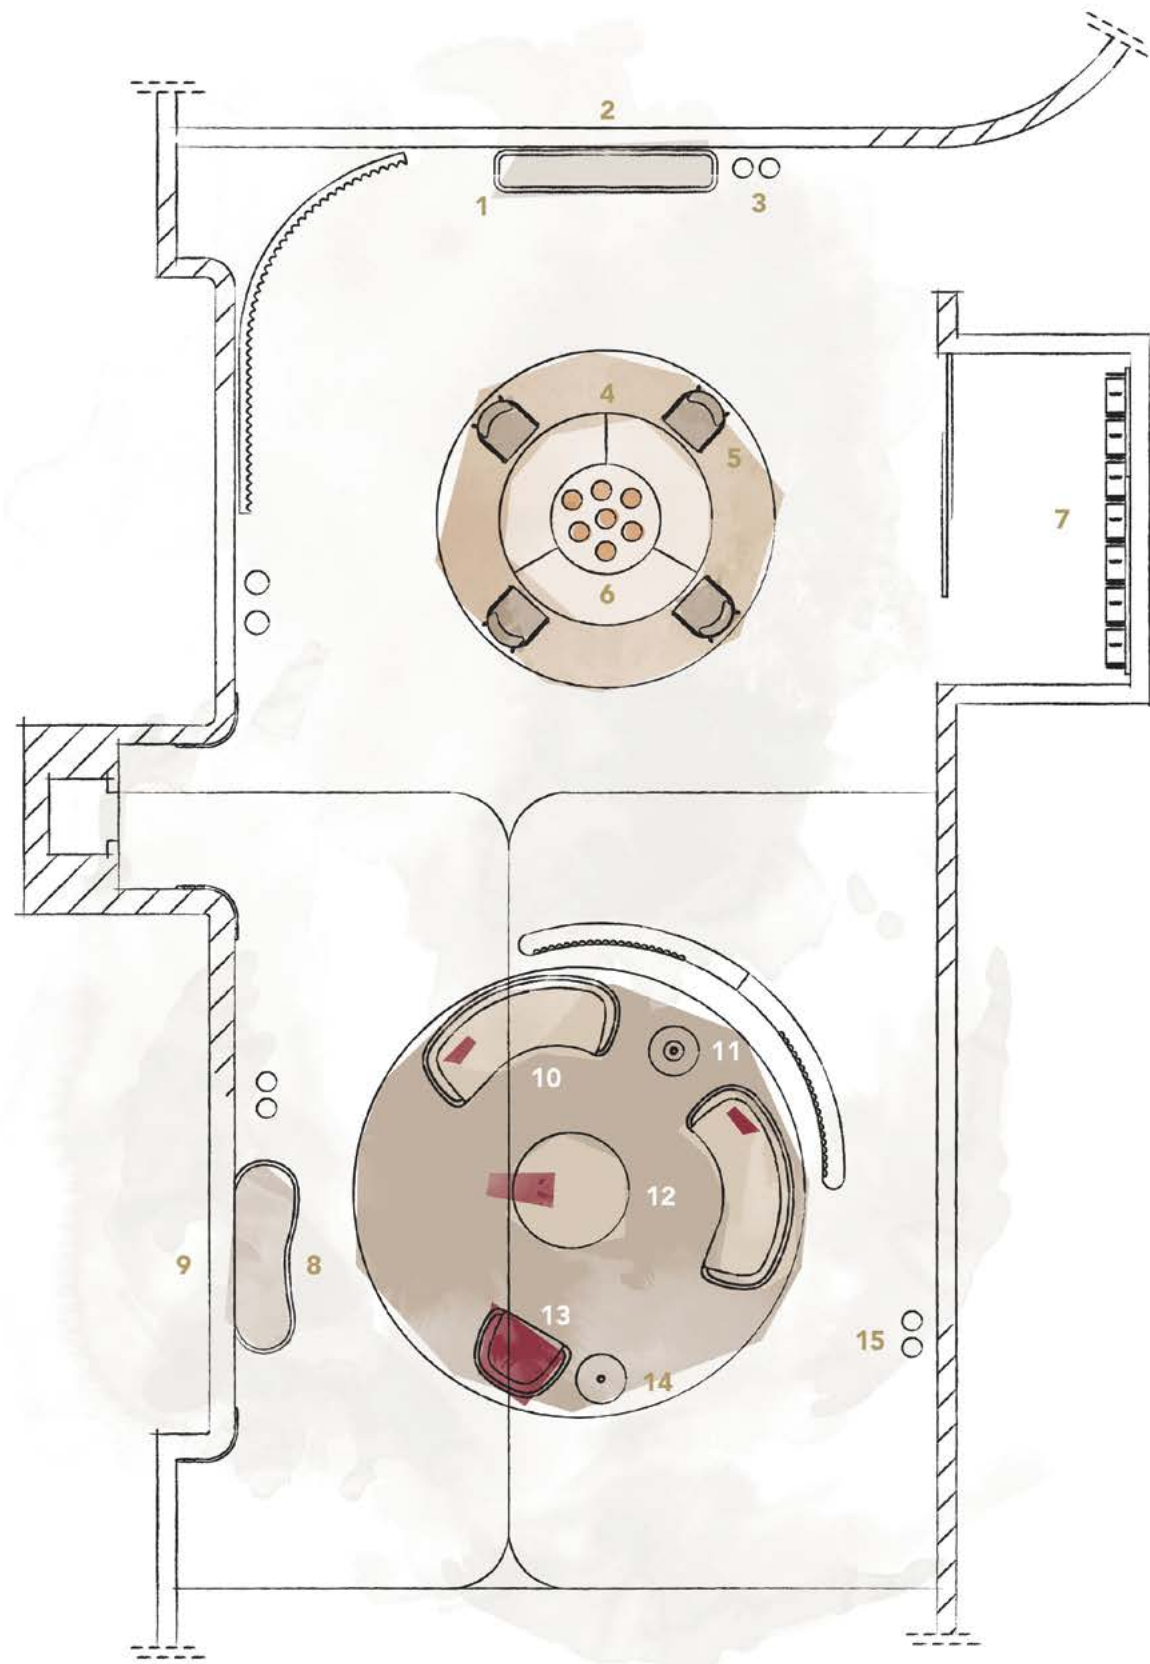

1 San Marco buffet	5 Amet sedia	9 Seventy specchi	13 Segno poltroncina
2 Oh frame specchio	6 Lanterna sospensione NEW	10 Segno sofa lounge	14 Accademia 55 NEW
3 Lanterna piantana NEW	7 Aurora cantina vini NEW	11 Aria da tavolo NEW	15 Aria piantana NEW
4 Signore degli Anelli 72 steel	8 Coco de mer buffet	12 Circle pouf NEW