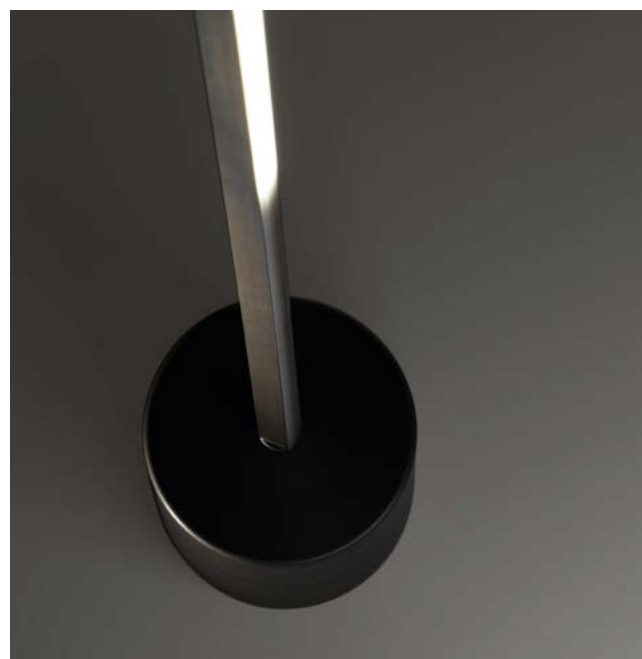

reflex

MOOD C

Esse 72
300x120 cm

Essential angolo

Essential braccio

Essential lettura

Essential da tavolo

Essential applique