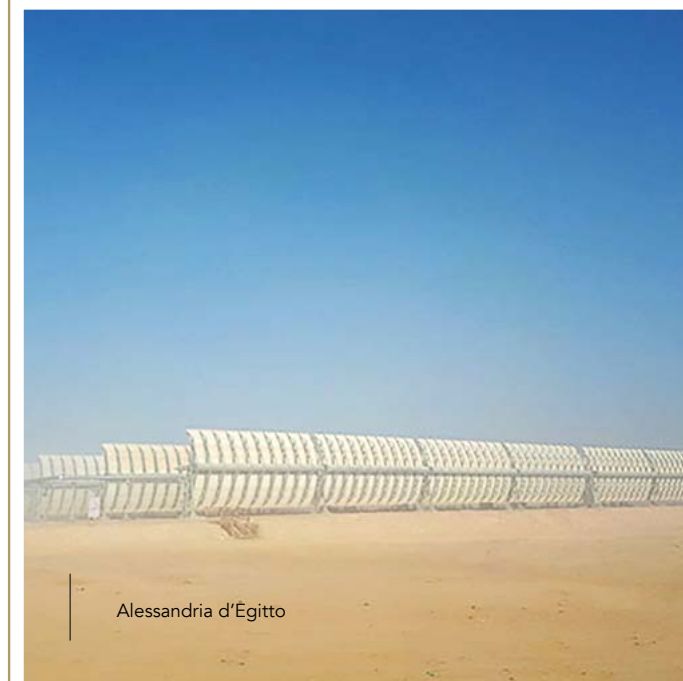

Dettagli tracking e specchi parabolici. Plant details and curved panels.