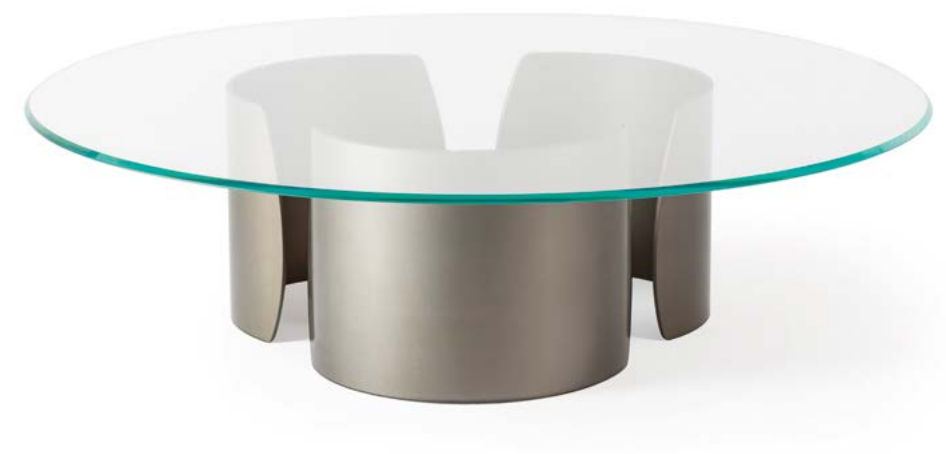

Stratum sofa

Petalo 40
Ø140 cm

Big ben bar

*Edizione numerata
Prototipo 000*

Big ben bar

System 01

Essential angolo

Essential braccio