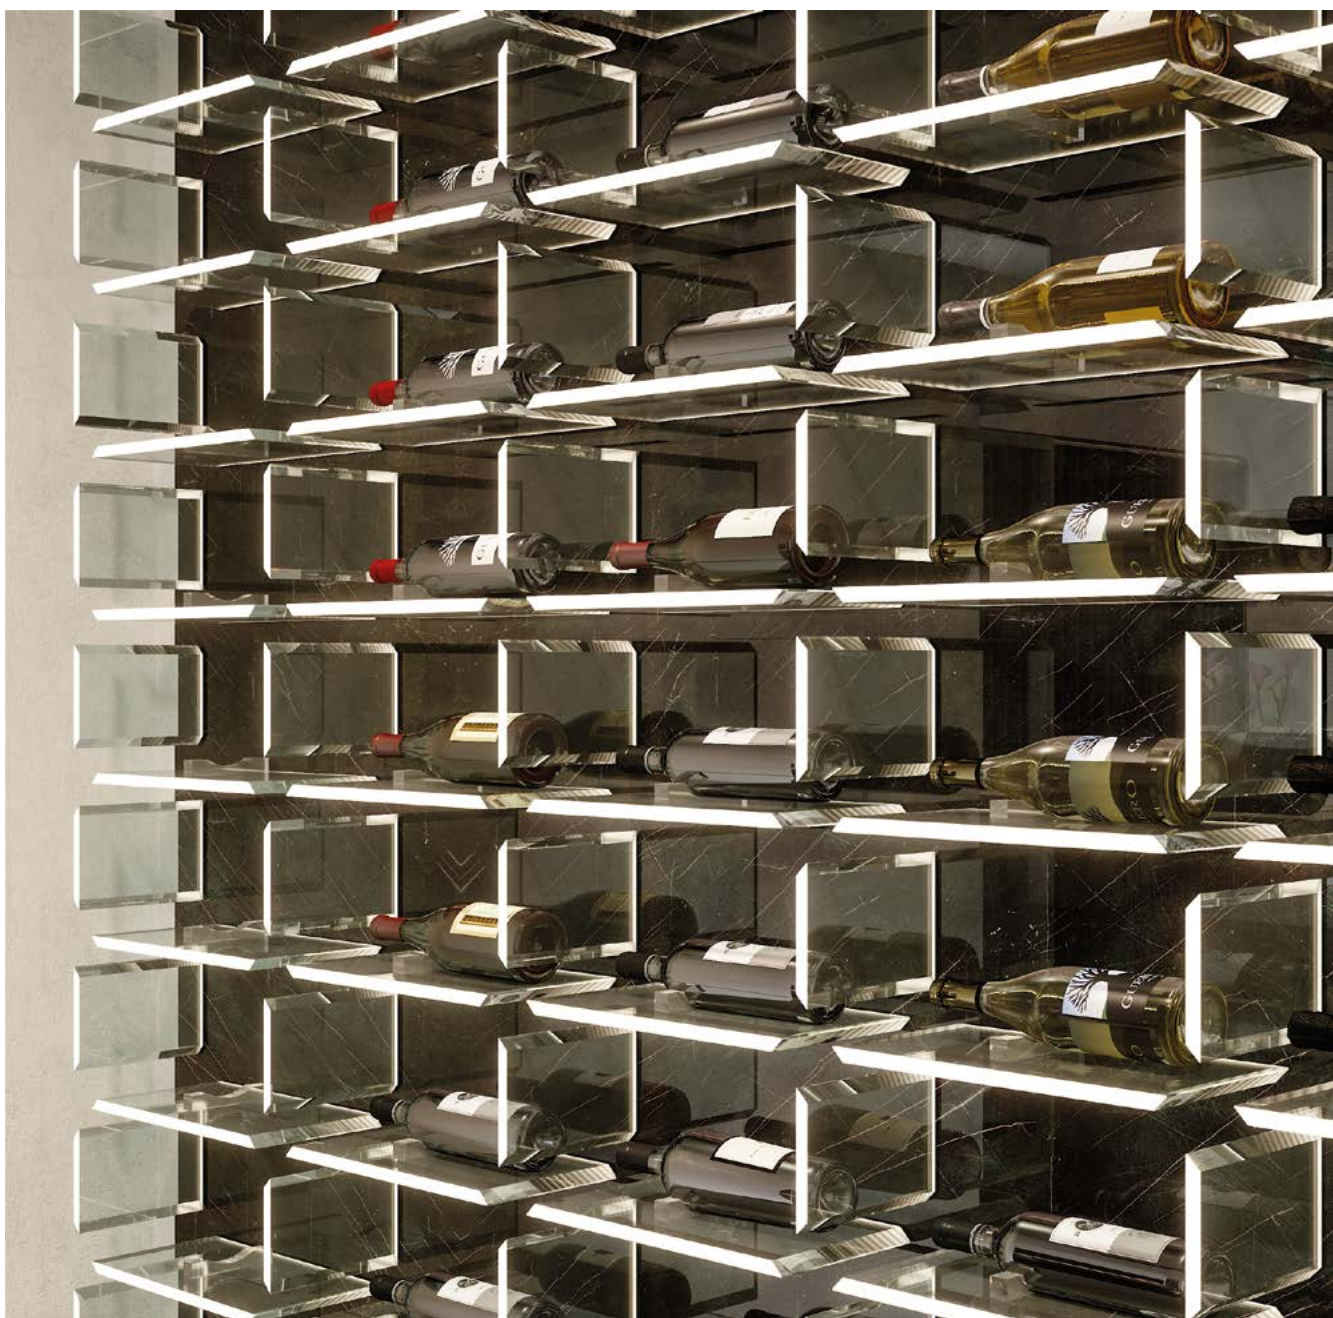

MOOD D

Acqua marina

Trasparente

Paglierino

Lanterna piantana
h 170 cm

Lanterna piantana
h 140 cm

Lanterna da tavolo

Lanterna sospensione

Lanterna
piantana

Lanterna da tavolo

Aurora cantina vini

Design
pininfarina

Segno poltroncina

Circle pouf

Living segno

Design
pininfarina