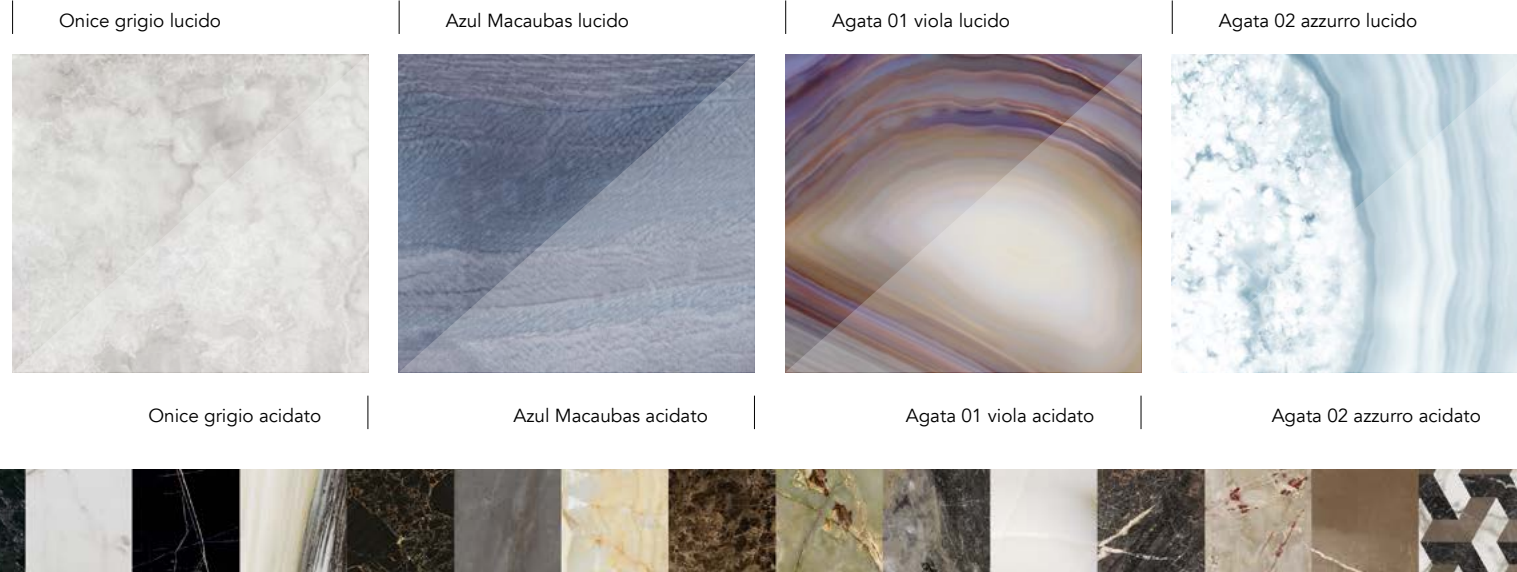

MARMOREFLEX®

MARMOREFLEX® il nuovo materiale brevettato Reflex
MARMOREFLEX® the new patented material from Reflex

Reflex propone con avanzata tecnologia il **MARMOREFLEX**, per rivestimento pareti, piani tavolo, dettagli e componenti per mobili. Materiale innovativo realizzato con materie prime di altissima qualità e tecnologie d'avanguardia. Questo innovativo sistema di stampa digitale riproduce marmi, onici e agate particolarmente delicati e preziosi aprendo nuovi scenari creativi nella decorazione d'interni. Le lastre di grandi dimensioni a spessore sottile per i rivestimenti esaltano il design essenziale e contemporaneo creando un prodotto di grande versatilità.

Thanks to advanced technology, Reflex is offering MARMOREFLEX for covering walls, table tops, details and furniture components. An innovative material made from very high quality raw materials and using cutting-edge technologies. This innovative digital printing system can reproduce the features of particularly delicate and valuable marble, onyx and agate and opens up new creative possibilities in interior decoration. The large plates with a very small thickness for coating are able to enhance essential and contemporary design, creating a highly versatile product.

New 2020 material