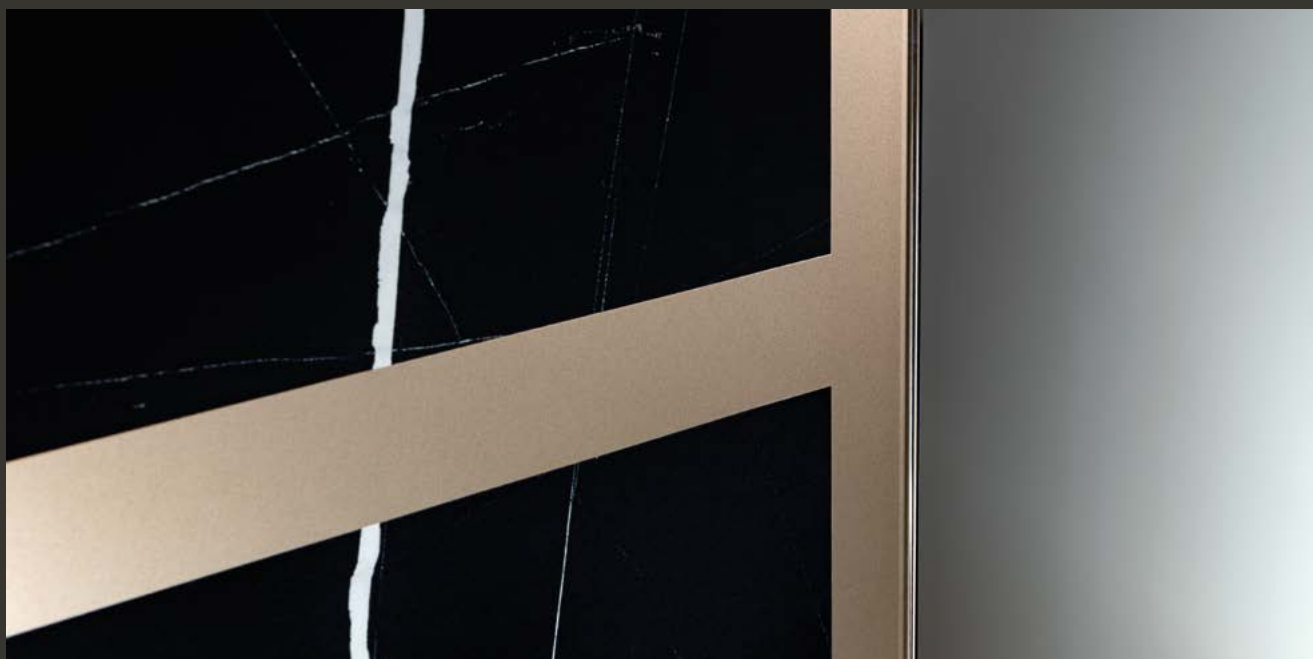

Petalo scrivania