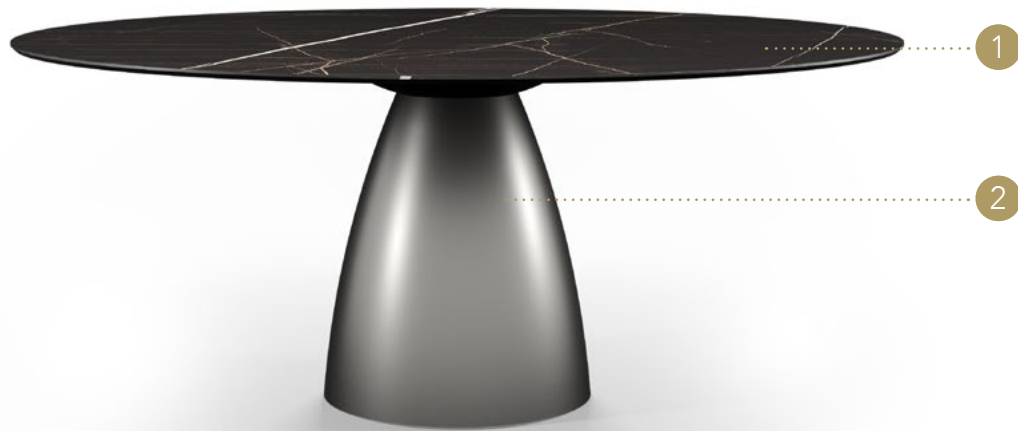

BOTERO 72

Design · Marco Piva

TOP | 1

MARMOREFLEX®

Vetro Marmo
Marble glass

MATERIAL SHEET-D

LEGNOREFLEX®

Vetro Legno
Wood glass

sp./thick 10+4 mm.
filo Wing/Wing edge

Ebano Chiaro
Light Ebony

Ebano Scuro
Dark Ebony

Noce Canaletto
Canaletto Walnut

Palissandro Santos
Santos Rosewood

BASE | 2

Metallo
Metal

100M Bronze
100M Bronze

104M Ottone satinato
104M Satin Brass

105M Ottone dark satinato
105M Satin dark Brass

101M Titanium satinato
101M Satin titanium

110M Sunbronze*
110M Sunbronze*

finitura/finish

Round 120

74
29" 1/8

ø120
47" 1/4

Round 140

74
29" 1/8

ø140
55" 1/8

Round 160

74
28" 3/4

ø160
63"

Round 180

74
28" 3/4