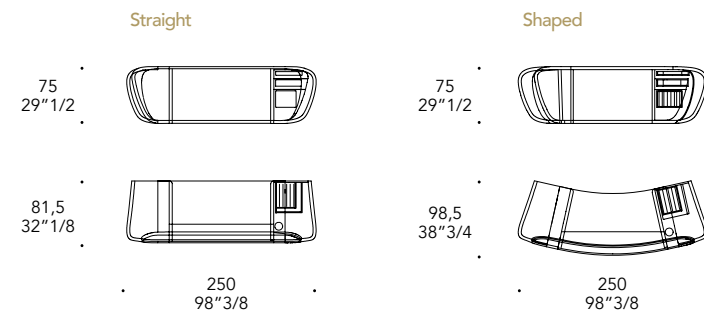

# SEGNO SCRIVANIA

Design · *pininfarina*

Foro passacavi sul top 2 cassetti e uno schedario  
Cable hole on the top, 2 drawers and 1 filling drawer

## STRUTTURA STRUCTURE | 1

Legno laccato opaco  
Matt lacquered wood

02 Latte	17 Fumo
19 Nero beluga	25 Hennè
105M Ottone dark sat 105M Satin dark brass	104M Ottone satinato 104M Satin brass
101M Titanium satinato 101M Satin titanium	102M Titanium dark sat 102M Satin dark titanium
107M Rame 107M Copper	