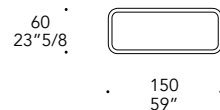

## STRUTTURA STRUCTURE | 1

Legno laccato lucido  
Shiny lacquered wood

MATERIAL SHEET- C

Colori di serie  
Standard colours

Legno  
Wood

Ebano lucido  
Shiny Ebony

Noce Canaletto Hennes  
Canaletto Hennes