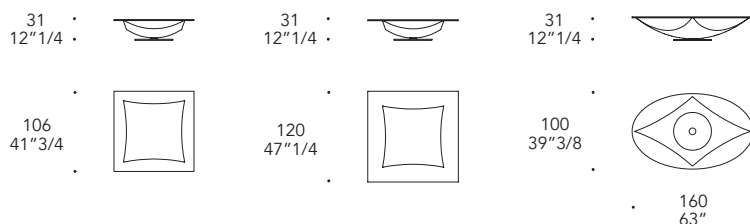

## VERSIONE OVALE OVAL VERSION

Vetro acidato verniciato  
Etched lacquered glass

Colori di serie  
Standard colours

MATERIAL SHEET- D

filo lucido/polished edges

bisello/bevel 45°