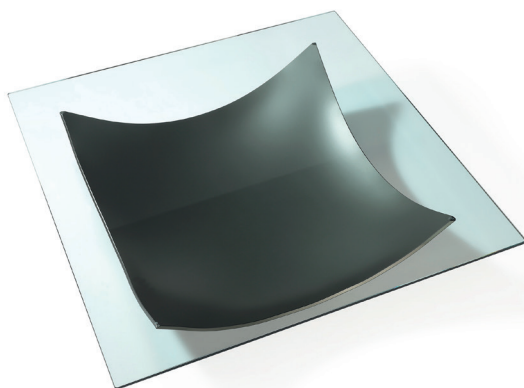

# VELA 40

Design · Reflex

## TOP | 1

Vetro curvato  
Curved glass

sp./thick 12 mm.  
bisello/bevel 45°  
filo lucido/polished edges

Trasparente  
Transparent

## BASE | 2

Vetro verniciato o acidato  
verniciato  
Lacquered or etched  
lacquered glass

sp./thick 10 mm.

19 Nero Beluga

Bronzo acidato  
Etched bronze

Fumè acidato  
Etched Smoked

Colori di serie  
Standard colours

## VERSIONE OVALE OVAL VERSION

Vetro acidato verniciato  
Etched lacquered glass

Colori di serie  
Standard colours

MATERIAL SHEET- D

filo lucido/polished edges

bisello/bevel 45°