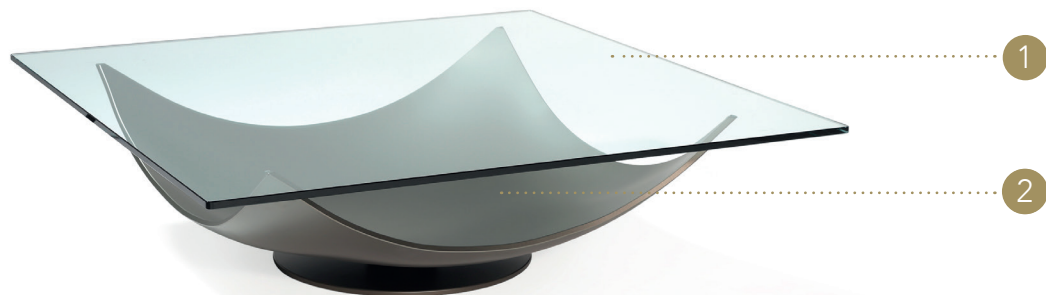

# VELA 40

Design · Reflex

## TOP | 1

Vetro curvato  
Curved glass

sp./thick 12 mm.  
bisello/bevel 45°  
filo lucido/polished edges

Trasparente  
Transparent

## BASE | 2

Vetro verniciato o acidato  
verniciato  
Lacquered or etched  
lacquered glass

sp./thick 10 mm.

19 Nero Beluga

Bronzo acidato  
Etched bronze

Fumè acidato  
Etched Smoked

Colori di serie  
Standard colours

## VERSIONE OVALE OVAL VERSION

Vetro acidato verniciato  
Etched lacquered glass

Colori di serie  
Standard colours

MATERIAL SHEET- D

filo lucido/polished edges

bisello/bevel 45°