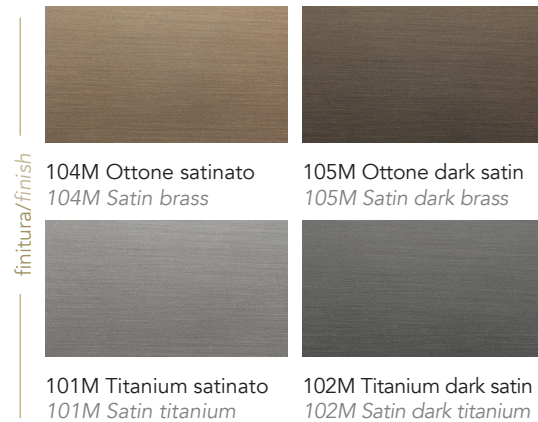

104M Ottone satinato
104M Satin brass

105M Ottone dark satinato
105M Satin dark brass

101M Titanium satinato
101M Satin titanium

102M Titanium dark satinato
102M Satin dark titanium

Bevel wood laccato opaco
Matt lacquered bevel wood

02 Latte

17 Fumo

25 Hennè

19 Nero beluga

MATERIAL SHEET D

Colori di serie
Standard colours

BASE | 2

Metallo
Metal

MARMOREFLEX®

Vetro marmo
Marble glass

Calacatta

Calacatta
Oro

Di Cesare

Emperador
Dark

Grey
S. Laurent

Grigio
Carnico

Onice
Bianco

Onice
Oro

Onice
Verde

Onice
Pesca

Orange
Black

Sahara

Zebrino

Amani
Daino