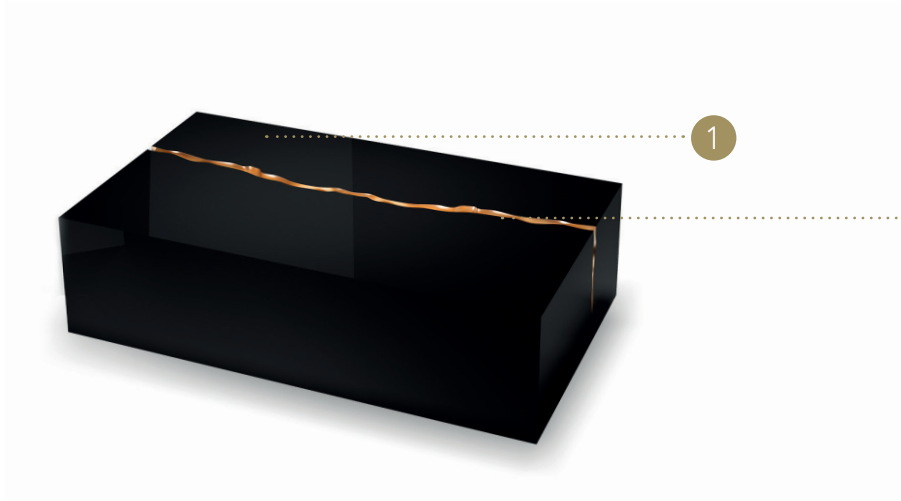

# IMPACT 40

Design · Reflex

## STRUTTURA STRUCTURE | 1

Legno lucido  
Shiny wood

02 Latte

19 Nero Beluga

## DECORO DECORATION | 2

Laccato oro  
Lacquered gold

104M Ottone satinato  
104M Satin brass