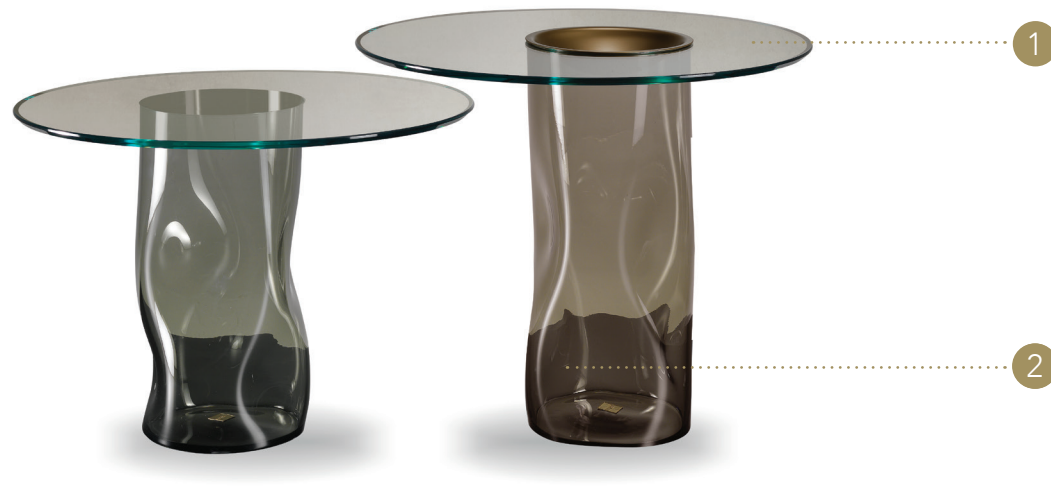

DANDOLO 40

Design · Reflex

TOP | 1

Vetro
Glass

sp./thick 10 mm.
bisello/bevel 45 °

Traspresente
Transparent

BASE | 2

Vetro di Murano
Murano glass

Traspresente
Transparent

Grigio
Grey

Ambra iridium
Iridium Amber

Tabacco
Tobacco

Vetro di Murano finitura spatterizzata sfumata
Murano Glass in shaded sputtered finishing

Argento
Silver

Bronzo
Bronze

Rame
Copper

OPTIONAL |

Portaoggetti
Plate

100M Bronze
100M Bronze