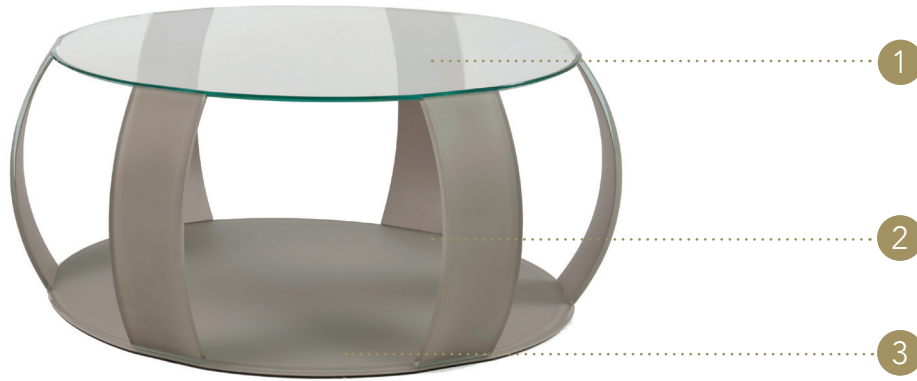

BARRIQUE 40

Design · Marco Cocco

55
21"5/8

40
15"3/4

33
13"

33
13"

ø35
13"3/4

ø48
13"3/4

ø80
31"1/2

ø90
31"1/2

ø90
35"3/8

ø100
35"3/8

ø120
47"1/4

ø130
47"1/4

TOP | 1

sp./thick 10 mm.

Vetro
Glass

Extrachiario
Extra clear

GAMBE LEGS | 2

Vetro verniciato o
acidato verniciato
Lacquered or etched
lacquered glass

MATERIAL SHEET-D

Colori di serie
Standard colours

sp./thick 10 mm.

Extrachiario
Extra clear

ZOCCOLO PLINTH | 3

Vetro
Glass

A specchio
Mirror glass

Vetro verniciato o
acidato verniciato
Lacquered or etched
lacquered glass

MATERIAL SHEET-D

Colori di serie
Standard colours