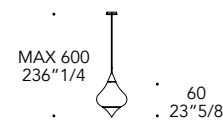

GIUNZIONE JUNCTION | 3

Metallo
Metak

Cromo lucido
Shiny chrome

- Sistema Led / Led system
1x 7W GU10 110-240V 2700-3000K

ø30
11"3/4

ø40
15"3/4