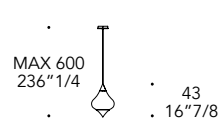

GIUNZIONE JUNCTION | 3

Metallo
Metak

Cromo lucido
Shiny chrome

- Sistema Led / Led system
1x 7W GU10 110-240V 2700-3000K

ø30
11"3/4

ø40
15"3/4