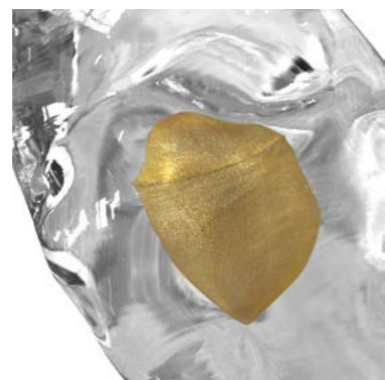

## ELEMENTI ELEMENTS | 2

Vetro di Murano  
Murano glass

Trasparente e Oro  
Transparent and Gold

- Led interno / Internal Led  
2,5W G9 E27 110/240V 2700K

- Cornice di tamponamento in ferro verniciato nero tra soffitto e supporto  
- Closing frame between ceiling and plate in black lacquered iron