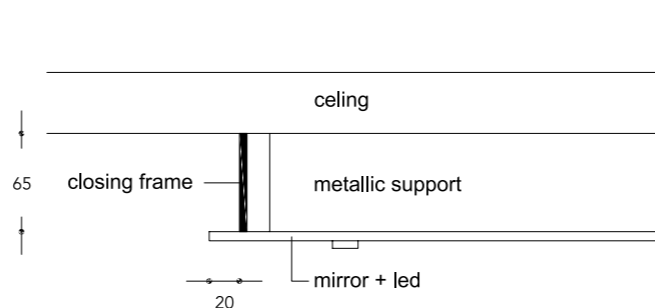

## SUPPORTO SUPPORT | 1

Vetro con Led incassati  
Glass with built-in Led

5W GU5.3 12V 2700K

Specchio  
Mirror

## ELEMENTI ELEMENTS | 2

Vetro di Murano  
Murano glass

Trasparente e Oro  
Transparent and Gold

- Led interno / Internal Led  
2,5W G9 E27 110/240V 2700K

- Cornice di tamponamento in ferro verniciato nero tra soffitto e supporto  
- Closing frame between ceiling and plate in black lacquered iron