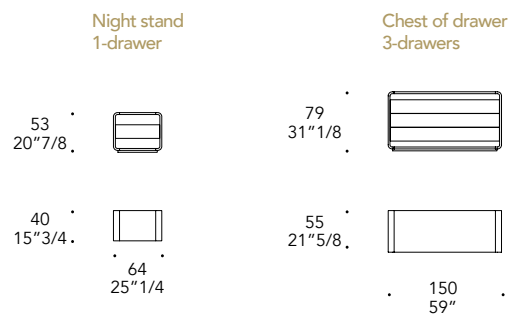

OH COMÒ E COMODINO

Design · Tulczinsky

COMODINO

COMÒ

STRUTTURA STRUCTURE | 1

Legno verniciato
Lacquered wood

CASSETTI DRAWERS | 2

Legno
Wood