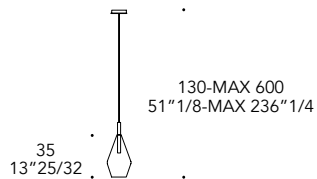

- Impianto luce Led / Led lighting system

Small: 4,5W G9 110-240V

Medium: 4,5W G9 110-240V

Maxi: 8W G9 110-240V