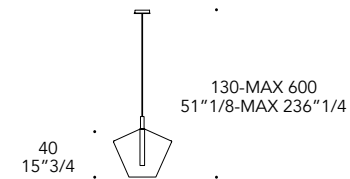

- Impianto luce Led / Led lighting system

Small: 4,5W G9 110-240V

Medium: 4,5W G9 110-240V

Maxi: 8W G9 110-240V