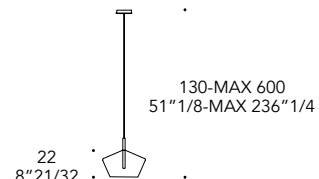

- Impianto luce Led / Led lighting system

Small: 4,5W G9 110-240V

Medium: 4,5W G9 110-240V

Maxi: 8W G9 110-240V