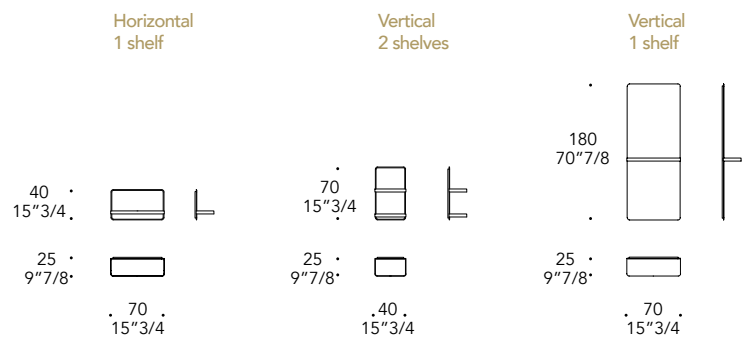

## MENSOLA SHELF | 1

Vetro  
Glass

sp./thick 5 mm.

Trasparente  
Transparent