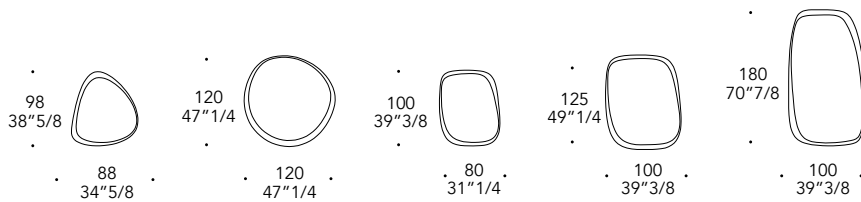

SEVENTY SPECCHIO

Design · Reflex

SPECCHIO MIRROR | 1

Vetro
Glass

Specchio extrachiaro
Extra clear mirror

sp./thick 6 mm
bisello irregolare/ irregular bevel

sp./thick 5 mm
bisello regolare/ regular bevel