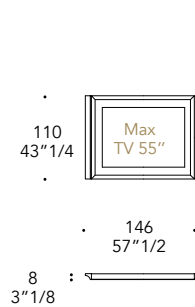

# MOVIE PORTA TV

Design · Reflex

Per TV spessore max. 7 cm.  
For TV with maximum thickness 7 cm.

## OPTIONAL |

- Attacco libreria Segno h 110 cm/h 220 cm
- Connect to Segno libreria h 110 cm/h 220 cm

Horizontal

Vertical