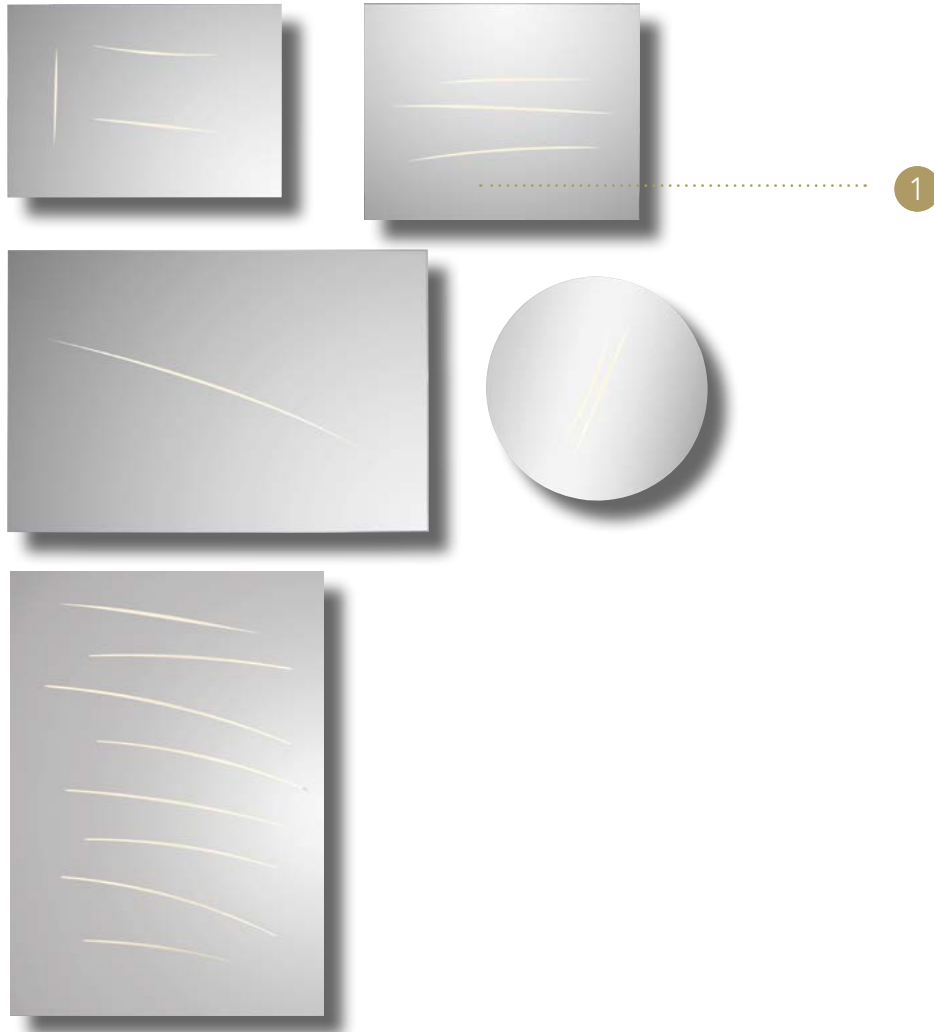

# LUCE SPECCHIO

Design · Reflex

## SPECCHIO MIRROR | 1

Vetro  
Glass

sp./thick 8 mm.  
bisello/bevel 45 °

Specchio extrachiaro  
Extra clear mirror

Serigrafie e retro illuminazione  
Serigraphy design and back lighting

Posizionabili in orizzontale o in verticale  
Can be positioned horizontally or vertically