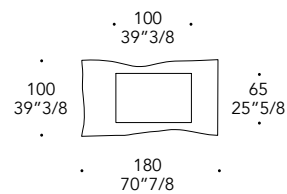

IMPACT SUPERSILVER SPECCHIO

Design · Reflex

STRUTTURA STRUCTURE | 1

Acciaio supermirror
Super-mirror steel

SPECCHIO MIRROR | 2

Vetro
Glass

sp./thick 5 mm.

Specchio extrachiaro
Extra clear mirror

Model B