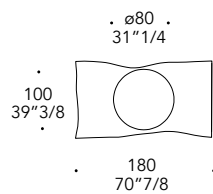

Specchio extrachiaro
Extra clear mirror

Model A