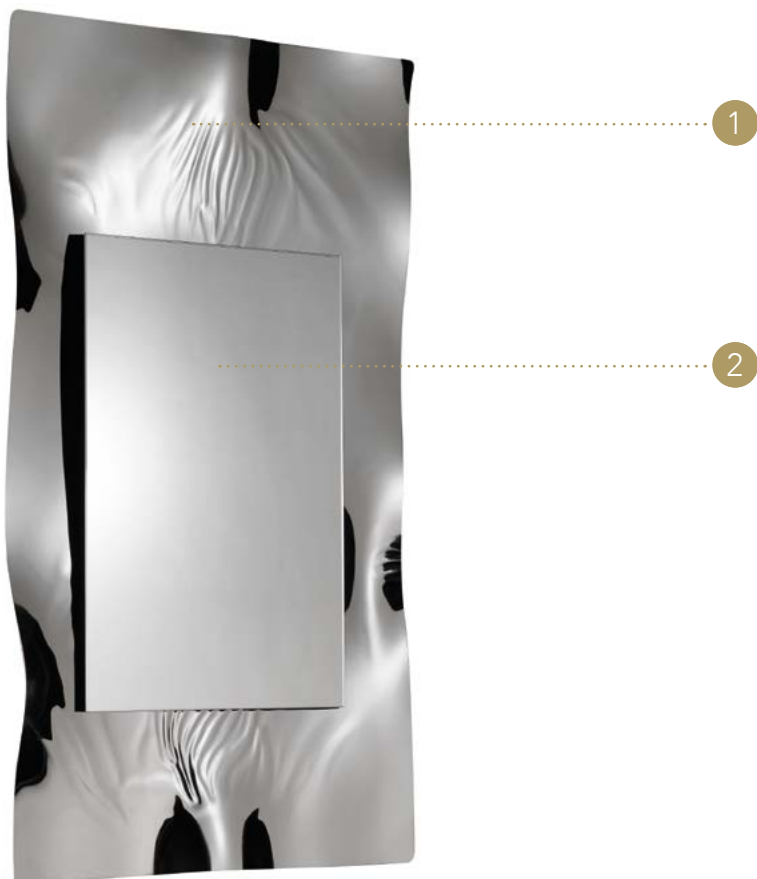

IMPACT SUPERSILVER SPECCHIO

Design · Reflex

STRUTTURA STRUCTURE | 1

Acciaio supermirror
Super-mirror steel

SPECCHIO MIRROR | 2

Vetro
Glass

sp./thick 5 mm.

Specchio extrachiaro
Extra clear mirror