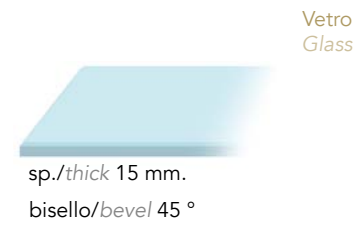

PARENTESIS CONSOLE

Design · Tulczinsky

TOP | 1

Vetro
Glass

Traspacente
Transparent

Extrachiaro
Extra clear

BASE | 2

Materiale composito
Composite material

finitura/finish

104M Ottone satinato
104M Satin Brass

105M Ottone Dark satinato
105M Satin Dark Brass

101M Titanium satinato
101M Satin Titanium

ZOCCOLO PLINTH | 3

Vetro
Glass

Specchio fumè
Smoked mirror