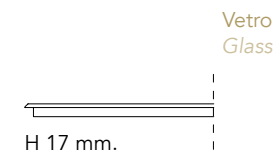

PARENTESIS CONSOLE

Design · Tulczinsky

TOP | 1

Vetro
Glass

Traspacente
Transparent

Extrachiaro
Extra clear

BASE | 2

Materiale composito
Composite material

finitura/finish

104M Ottone satinato
104M Satin Brass

105M Ottone Dark satinato
105M Satin Dark Brass

101M Titanium satinato
101M Satin Titanium

ZOCCOLO PLINTH | 3

Vetro
Glass

Specchio fumè
Smoked mirror