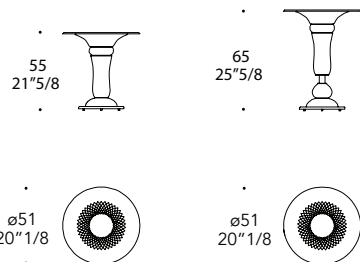

## TOP | 1

Vetro con incisioni  
Glass with engravings

sp./thick 10 mm.  
bisello/bevel 45 °

Extrachiaro  
Extra clear

## ZOCCOLO PLINTH | 3

Vetro  
Glass

H 25 mm.

Specchio extrachiaro  
Extra clear mirror