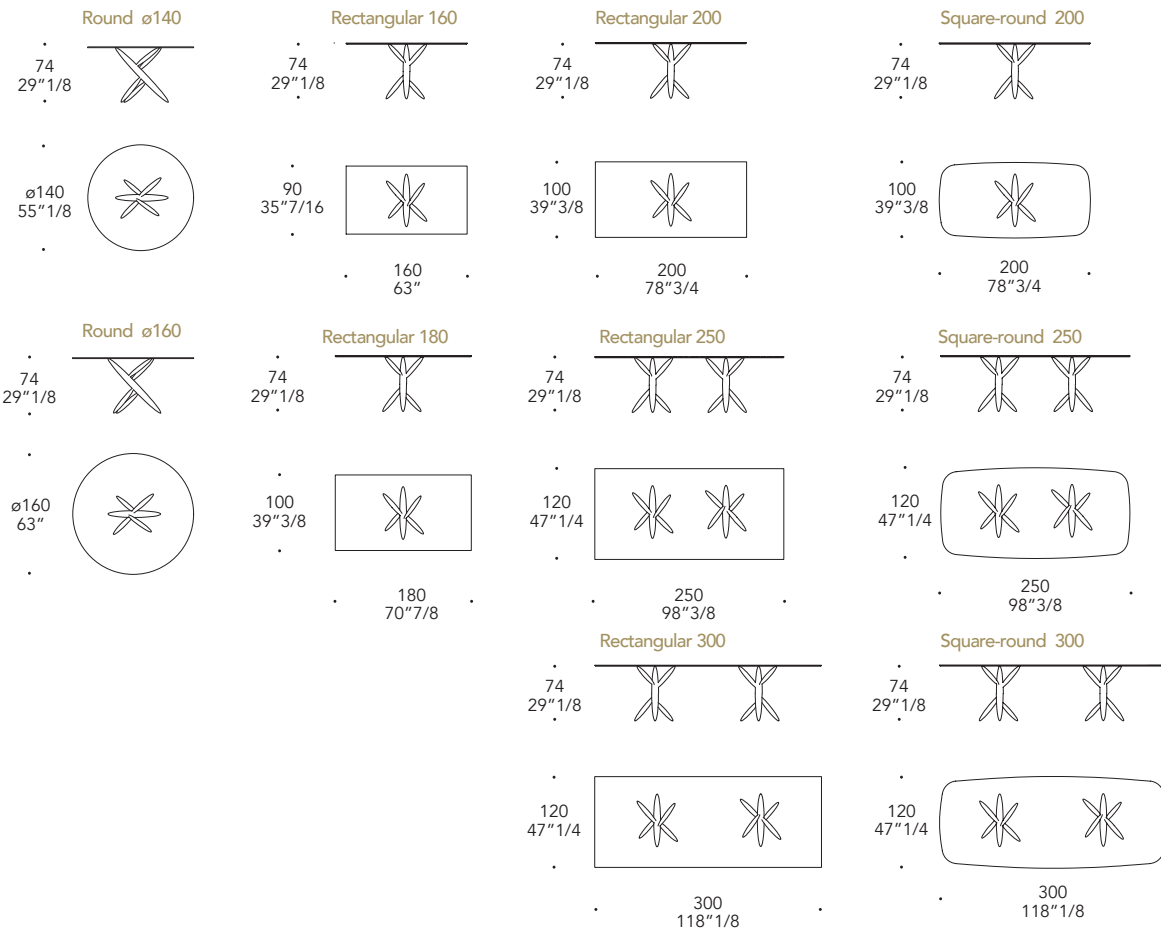

1

2

TOP | 1

Vetro
Glass

sp./thick 15 mm.
bisello/bevel 45 °
filo lucido/polished edges

Trasparente
Transparent

Extrachiaro
Extra clear

MARMOREFLEX®

Vetro Marmo
Marble glass

sp./thick 10+4 mm.
filo Wing/Wing edge

MATERIAL SHEET- D

LEGNOREFLEX®

Vetro Legno
Wood glass

sp./thick 10+4 mm.
filo Wing/Wing edge

Ebano Chiaro
Light Ebony

Ebano Scuro
Dark Ebony

MATERIAL SHEET-D

sp./thick 40 mm.

Bordo in
Edge in:

100M Bronze
100M Bronze

Bevel vetro legno
Bevel wood glass
LEGNOREFLEX®

sp./thick 40 mm.

Bordo in
Edge in:

Ebano Chiaro
Light Ebony

Ebano Scuro
Dark Ebony

Noce Canaletto
Canaletto Walnut

Palissandro Santos
Santos Rosewood

100M Bronze
100M Bronze

VETRO, VETRO MARMO E VETRO LEGNO
GLASS, MARBLE GLASS AND WOOD GLASS TOP

BEVEL WOOD, BEVEL VETRO MARMO, BEVEL VETRO LEGNO
BEVEL WOOD, BEVEL MARBLE GLASS, BEVEL WOOD GLASS