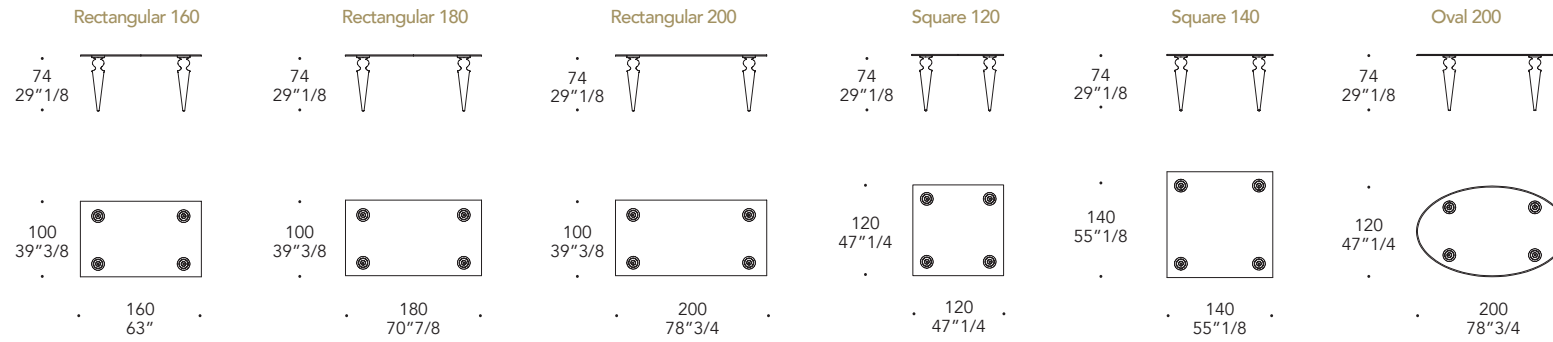

STILE GLAMOUR

Platino
Platino

Rigato traspar.
Ribbed transpar.

Rigato oro
Ribbed gold

VETRO GLASS

— filo lucido/polished edges —

— bisello/bevel 45° —

— bisello/bevel 45° —