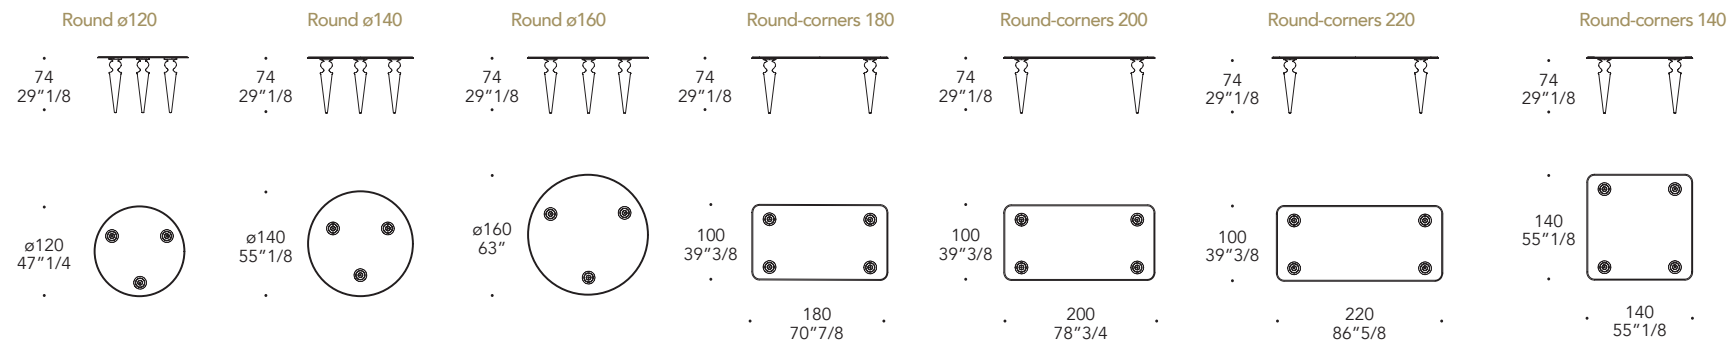

STILE GLAMOUR

Platino
Platino

Rigato traspar.
Ribbed transpar.

Rigato oro
Ribbed gold

VETRO GLASS

— filo lucido/polished edges —

— bisello/bevel 45° —

— bisello/bevel 45° —