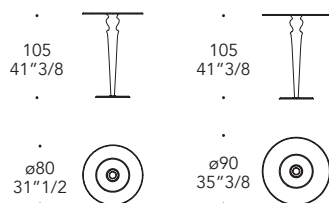

GRAN CANAL 105 BAR

Design · Riccardo Lucatello

VETRO GLASS

TOP | 1

sp./thick 10 mm.
sp./thick 12 mm.
bisello/bevel 45 °

Vetro
Glass

Trasparente
Transparent

Vetro a specchio
Mirror glass