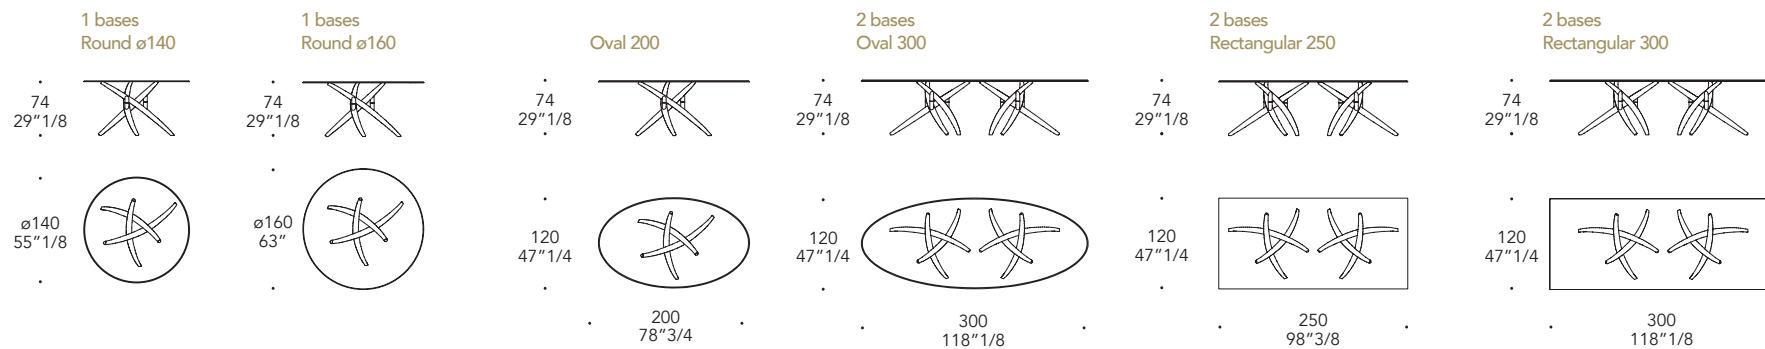

Noce Canaletto
Canaletto walnut

GIUNZIONE JUNCTION | 3

Metallo
Metal

104M Ottone satinato
104M Satin Brass

VETRO GLASS

bisello/bevel 45 °

filo lucido/polished edges