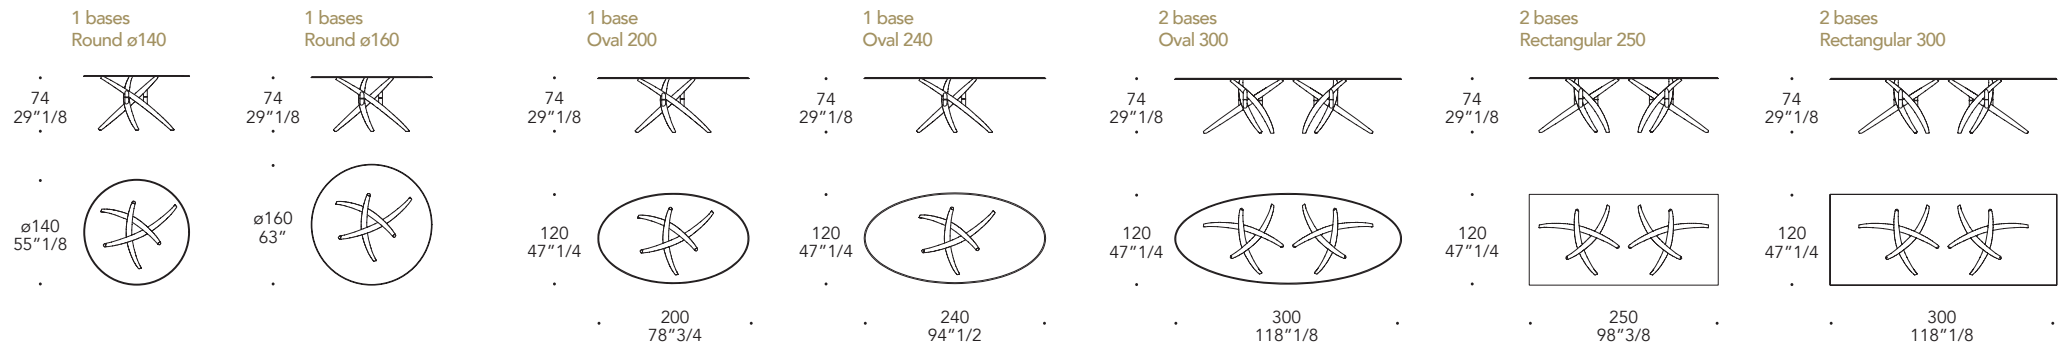

FILI D'ERBA 72

Design · Tulczinsky

VETRO GLASS

bisello/bevel 45°

filo lucido/polished edges

TOP | 1

BASE | 2

Vetro di Murano
Murano glass