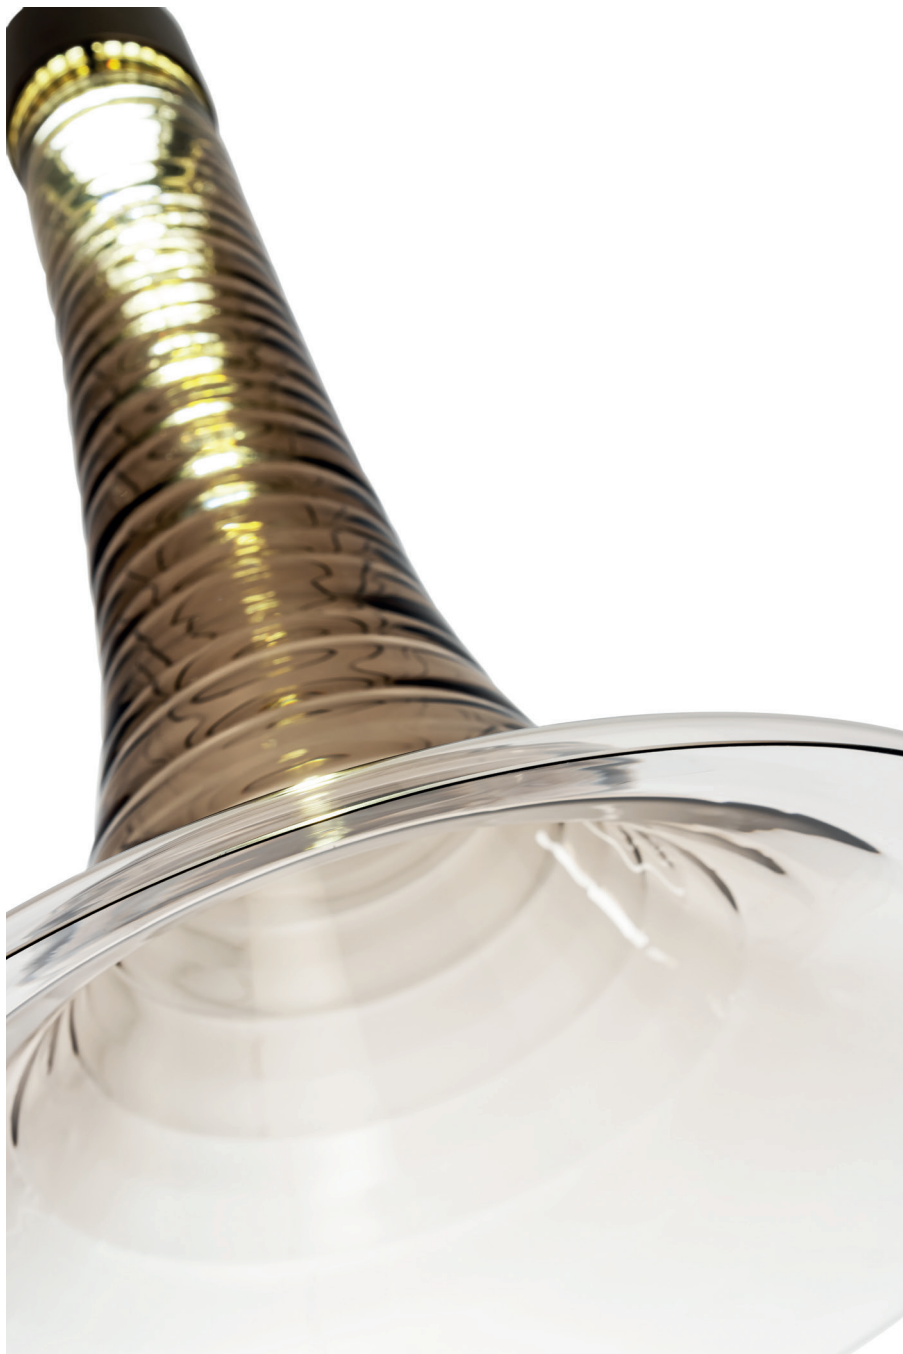

## ROSONE CANOPY | 1

Metallo e vetro  
Metal and glass

Nero  
Black

## DIFFUSORE SHADE | 3

Vetro soffiato  
Blown glass

Tabacco  
Tobacco

Trasparente  
Transparent

- Sistema Led / Led system

1x15W GU10 110x240V dimmable - 700/800 Lumen

Versione tabacco  
*Tobacco version*

Versione trasparente  
*Transparent version*