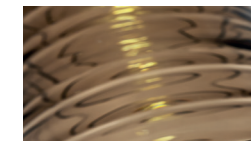

## DIFFUSORE SHADE | 3

Vetro soffiato  
Blown glass

Tabacco  
Tobacco

Trasparente  
Transparent

- Sistema Led / Led system

1x15W GU10 110x240V dimmable - 700/800 Lumen

Versione tabacco  
*Tobacco version*

Versione trasparente  
*Transparent version*