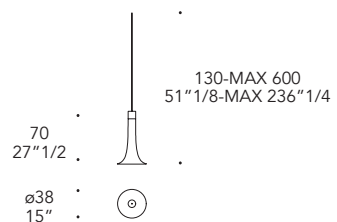

## DIFFUSORE SHADE | 3

Vetro soffiato  
Blown glass

Tabacco  
Tobacco

Trasparente  
Transparent

- Sistema Led / Led system

1x15W GU10 110x240V dimmable - 700/800 Lumen

Versione tabacco  
*Tobacco version*

Versione trasparente  
*Transparent version*