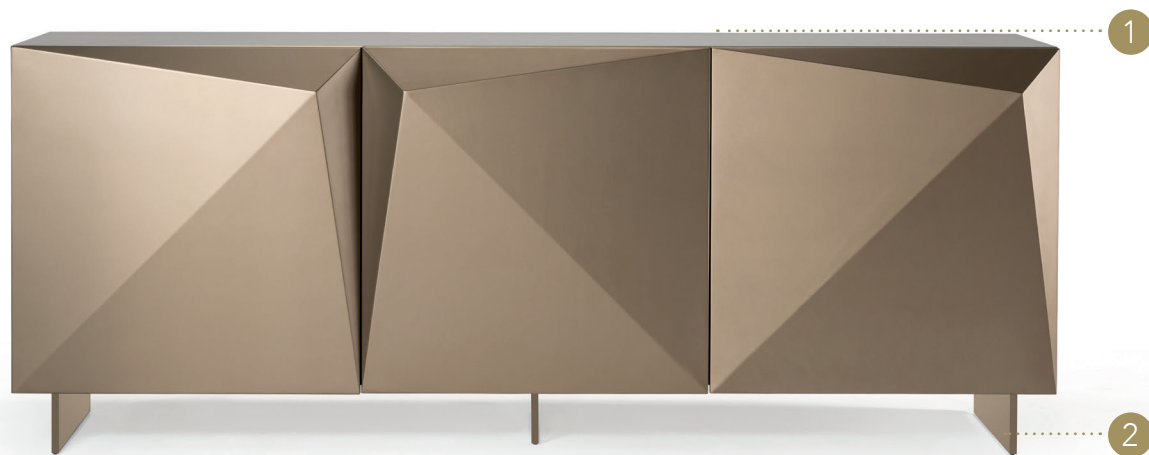

ORIGAMI MAXI BUFFET

Design · Reflex

- Ripiani interni in vetro trasparente
- Internal shelves in transparent glass

210
82 5/8

STRUTTURA E ANTE STRUCTURE AND DOORS | 1

Legno laccato
Lacquered wood

100M Bronze
100M Bronze

finitura/finish

104M Ottone satinato
104M Satin brass

105M Ottone dark satinato
105M Satin dark brass

101M Titanium satinato
101M Satin titanium

PIEDINI LEGS | 2

Metallo
Metal

100M Bronze
100M Bronze

Vetro
Glass

Trasparente
Transparent

Versione con piedino in metallo
Metal leg version

Versione con piedino in vetro
Glass leg version