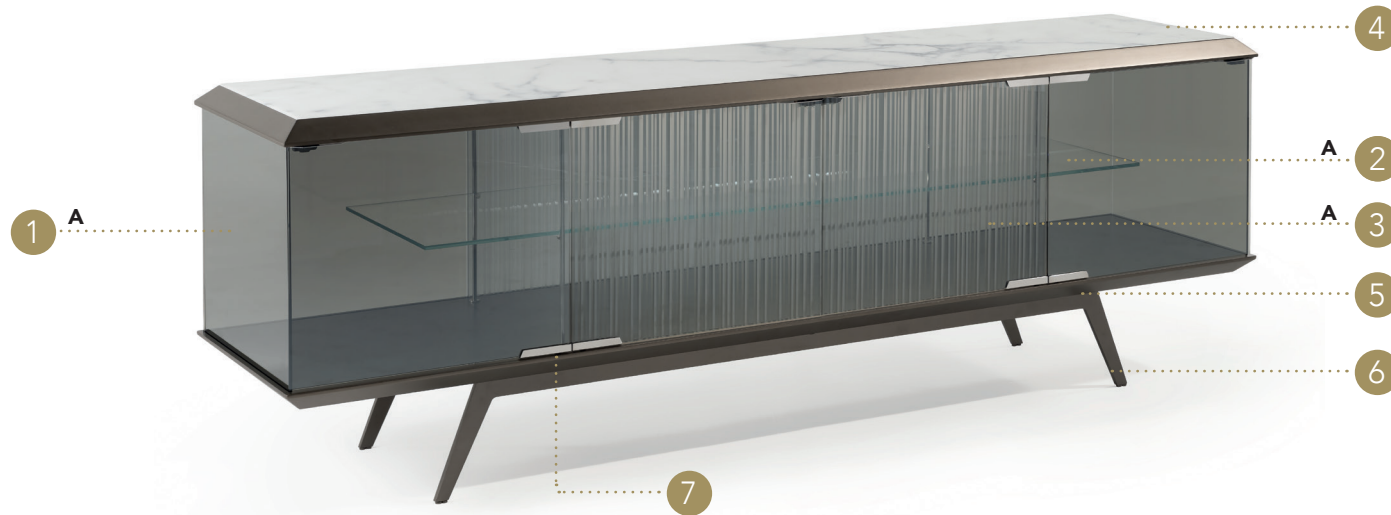

LONDON BUFFET E MADIA

Design · Emanuele Missaglia

Model B