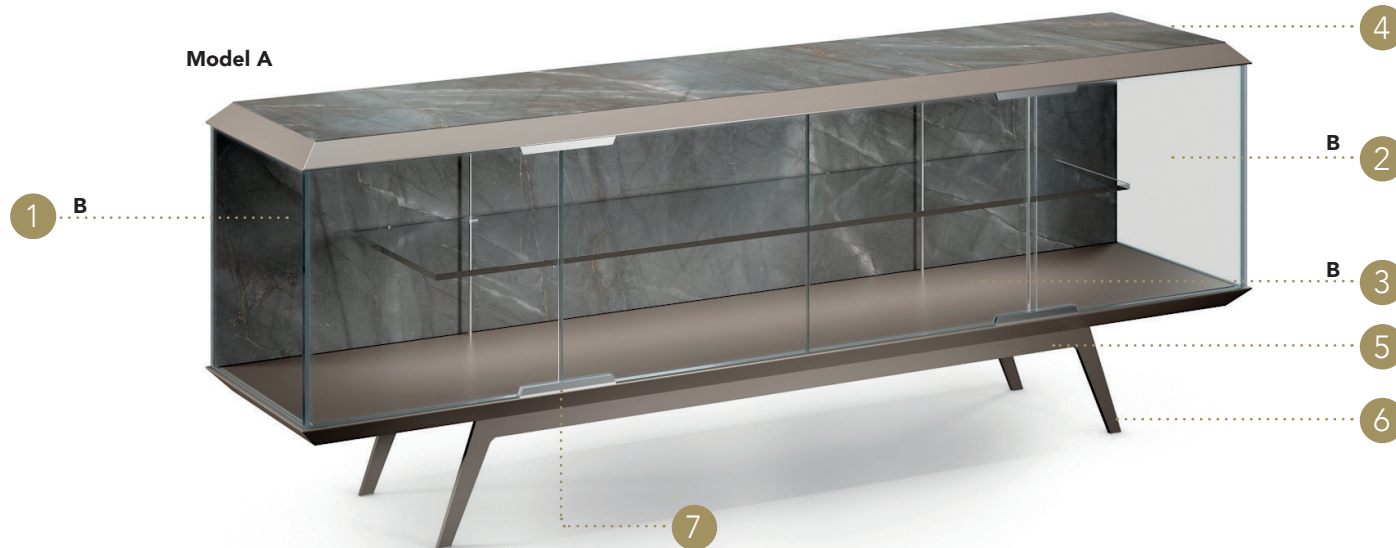

— finitura/finish —
 Metallo
 Metal
 Cromo lucido
 Shiny Chrome

Ripiani interni in vetro
 Glass shelves

Buffet

Madia

- Illuminazione Led con sensore di accensione
 - Led system with light switch sensor

LONDON BUFFET E MADIA

Design · Emanuele Missaglia

Model B

Model A

Model A

Model B