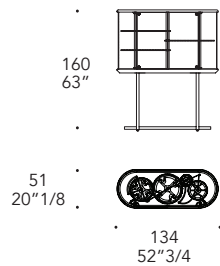

Dettaglio maniglia
Handle detail

INGRANAGGI
GEARS | 6

Metallo
Metal

Cromo lucido
Shiny chrome

Oro
Gold

Con fondo in
with bottom in:

Vetro
Glass

Mesh