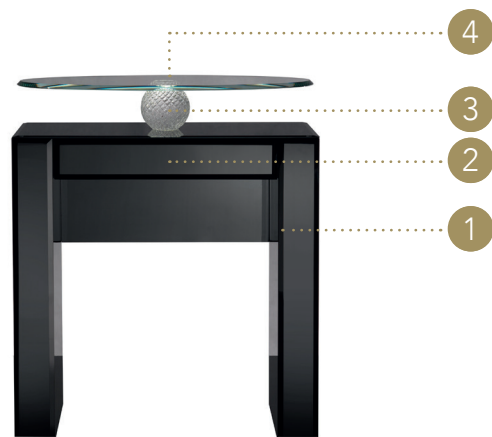

RIALTO COMODINO

Design · Reflex

COMODINO XL

- Top rettangolare per comodino ovale per comodino XL
- Rectangular top for night stand standard and oval for night stand XL

XL

- OPTIONAL |**
- Maniglia a pendaglio in vetro di Murano trasparente
 - Illuminazione Led sulla sfera
 - Pomoli in cristallo sfaccettato
 - Pendant handles in clear Murano glass
 - Round crystal handles
 - Led lighting in the sphere
 - LED 8.4w/m 2700K

STRUTTURA STRUCTURE | 1

Legno laccato lucido
Shiny lacquered wood

Ebano lucido
Shiny Ebony

Colori di serie
Standard colours

MATERIAL SHEET-C

TOP E FRONTALI TOP AND FRONTS | 2

Vetro verniciato bisellato
Bevelled lacquered glass

Colori di serie
Standard colours

MATERIAL SHEET-D

SUPPORTO SUPPORT | 3

Vetro di Murano lavorato
Carved
Murano glass

STILE DISEGNO

Trasparente
Transparent

Nero
Black

Blu-grigio
Blue-grey