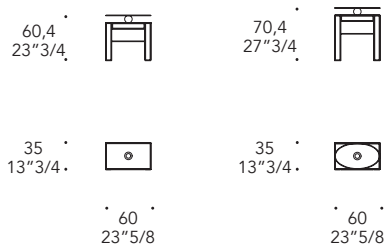

RIALTO COMODINO

Design · Reflex

COMODINO XL

- Top rettangolare per comodino ovale per comodino XL
- Rectangular top for night stand standard and oval for night stand XL

XL

- OPTIONAL |**
- Maniglia a pendaglio in vetro di Murano trasparente
 - Illuminazione Led sulla sfera
 - Pomoli in cristallo sfaccettato
 - Pendant handles in clear Murano glass
 - Round crystal handles
 - Led lighting in the sphere
 - LED 8.4w/m 2700K