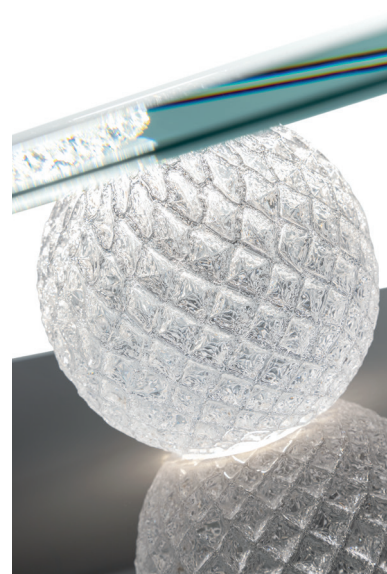

RIALTO COMODINO

Design · Reflex

COMODINO XL

- Top rettangolare per comodino ovale per comodino XL
- Rectangular top for night stand standard and oval for night stand XL

XL

- OPTIONAL |**
- Maniglia a pendaglio in vetro di Murano trasparente
 - Illuminazione Led sulla sfera
 - Pomoli in cristallo sfaccettato
 - Pendant handles in clear Murano glass
 - Round crystal handles
 - Led lighting in the sphere
 - LED 8.4w/m 2700K

STRUTTURA STRUCTURE | 1

Legno laccato lucido
Shiny lacquered wood

Ebano lucido
Shiny Ebony

Colori di serie
Standard colours

MATERIAL SHEET-C

TOP E FRONTALI TOP AND FRONTS | 2

Vetro verniciato bisellato
Bevelled lacquered glass

Colori di serie
Standard colours

MATERIAL SHEET-D

SUPPORTO SUPPORT | 3

Vetro di Murano lavorato
Carved
Murano glass

STILE DISEGNO

Trasparente
Transparent

Nero
Black

Blu-grigio
Blue-grey

Extrachiaro
Extra clear

sp./thick 10 mm.