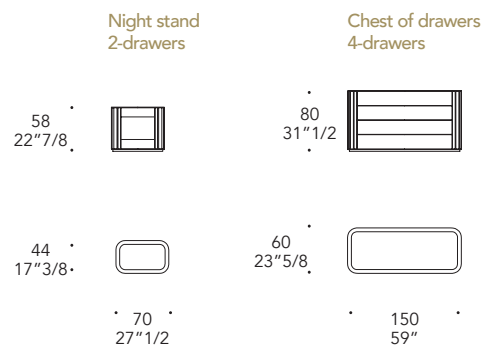

PLISSÈ COMÒ E COMODINO

Design · Tulczisky

COMODINO

COMÒ

Dettaglio fianco plissettato
Plated side detail

STRUTTURA STRUCTURE | 1

Legno laccato lucido
Shiny lacquered wood

MATERIAL SHEET- C