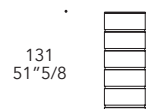

MATERIAL SHEET- D

Colori di serie
Standard colours

DETTAGLI DETAILS | 3

Pelle
Leather

MATERIAL SHEET- B

Cat C

- Dimensione interna cassetto comodini 22 cm - comò 20 cm
- Internal size of drawer night stands 22 cm - chest of drawers 20 cm

SETTIMANALE

Chest of drawers
5-drawers

54
21 1/4

- Dimensione interna cassetto
settimanale 22 cm
- Internal size of drawer
5-drawers 22 cm