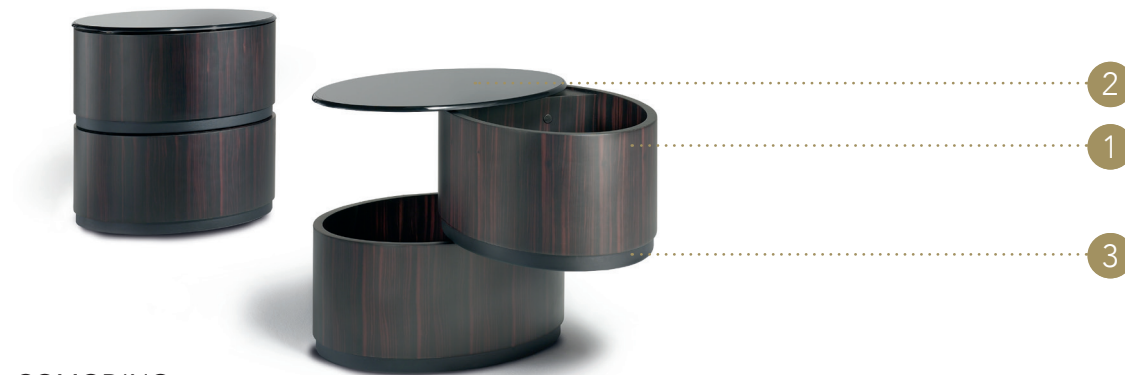

GIULIETTA-ROMEO COLLEZIONE

Design · Reflex

COMODINO

COMÒ

Night stand
2-drawers

51
20"1/8

Chest of drawers
3-drawers

83
32"5/8

STRUTTURA STRUCTURE | 1

Legno laccato curvato
Lacquered curved wood

MATERIAL SHEET- C

Colori di serie
Standard colours

Legno
Wood

Ebano opaco
Matt Ebony

TOP | 2

Vetro verniciato
Lacquered glass