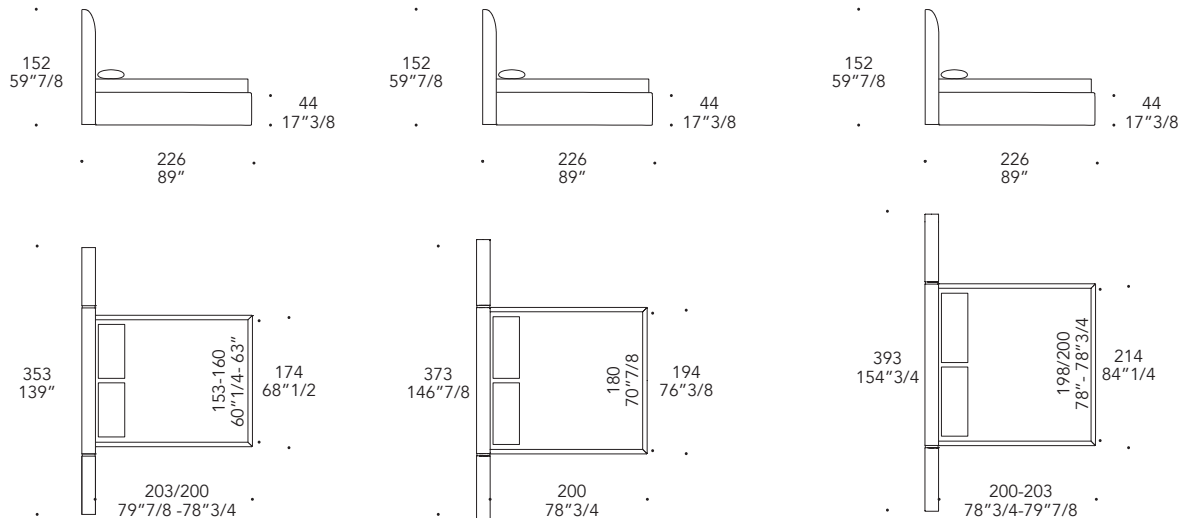

# SAN MARCO XL LETTO

Design · Reflex

Trapuntatura San Marco su testiera - Rete e materasso non inclusi  
 San Marco quilting on the headboard - Slatted support and mattress not included