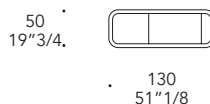

PLISSÈ TOILETTE

Design · Tulczinsky

1 cassetto e ribalta con specchio interno con illuminazione Led
1 drawer and a flap with mirror and Led lighting
STRIP LED 9.6w/m 2700-3000K

STRUTTURA STRUCTURE | 1

Legno laccato lucido
Shiny lacquered wood