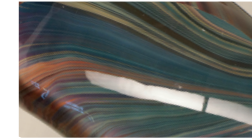

# VASI CALCEDONIO

Design · Reflex

STRUTTURA STRUCTURE | 1

Vetro di Murano  
Murano glass

Calcedonio  
Calcedonio

1

Dettaglio bordo superiore  
Superior edge detail