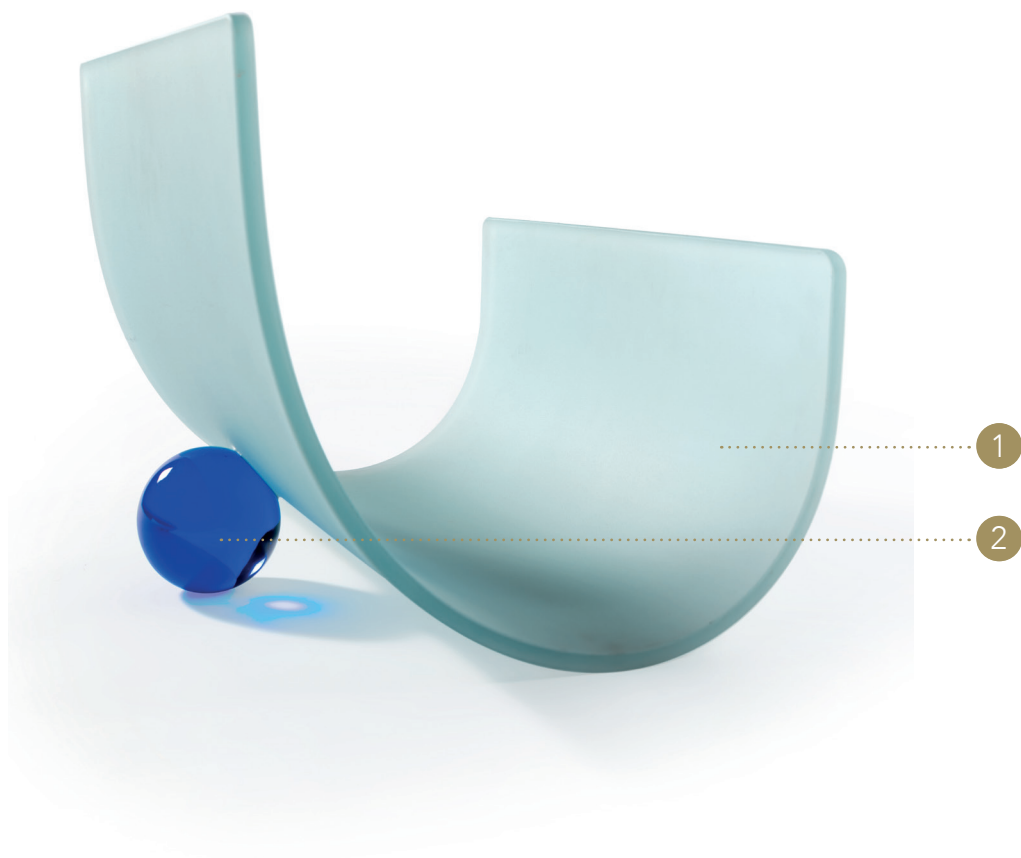

NODO 30

Design · Tulczinsky

32
12⁵/₈

43
16⁷/₈

37
14⁵/₈

STRUTTURA STRUCTURE | 1

Vetro curvato
Curved Glass

sp./thick 10 mm.

Vetro extrachiaro
sabbato bianco
Extra Clear glass
white sandblasted

Sabbato naturale
Natural sandblasted

SFERA SPHERE | 2

Vetro di Murano
Murano glass

Verde
Green

Blu
Blue

Dettaglio sfera in vetro Blu
Blue glass sphere detail