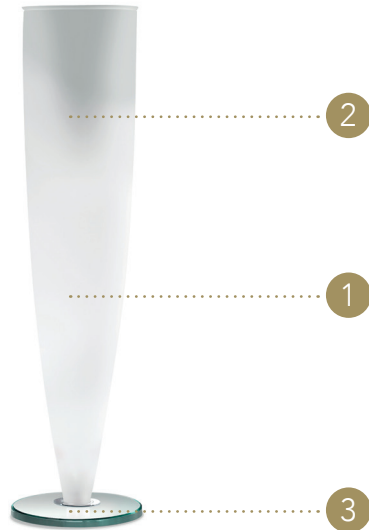

## VASO VASE | 1

Vetro di Murano  
Murano glass

Trasparente  
Transparent

Ambra  
Amber

Rosso  
Red

Nero  
Black

Blu  
Blue

Bianco acidato  
Etched white

Bianco incamiciato  
White coated

## VASO INTERNO INTERNAL VASE | 2

Vetro di Murano  
Murano glass

Trasparente  
Transparent

## BASE | 3

Vetro  
Glass

Specchio  
Mirror