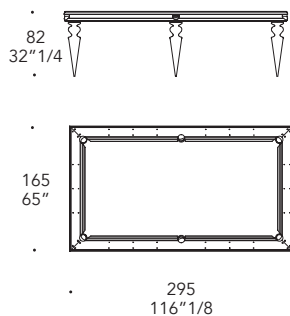

BILL

Design · Reflex

- 6 buche
- Dimensione piano di gioco: cm.127x254
- Modello King con buche
- 6 holes
- Size of playing table: cm.127x254
- King model with holes

Dettaglio top in ebano
Ebony top detail