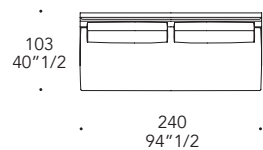

BELLE EPOQUE SOFA COMPONENTS

Central module

2 seater module