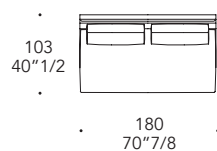

BELLE EPOQUE SOFA COMPONENTS

Central module

2 seater module