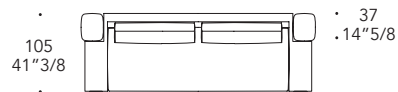

240-270-300
94"1/2 - 106"1/4 - 118"1/8

Belle Epoque sofa Mod. B *

240-270-300
94"1/2 - 106"1/4 - 118"1/8

250-280-310
98"3/8 - 110"1/4 - 122

Belle Epoque sofa Mod. C **

240-270-300
94"1/2 - 106"1/4 - 118"1/8