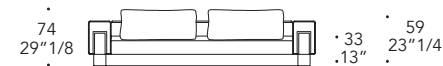

240-270-300
94"1/2 - 106"1/4 - 118"1/8

Belle Epoque sofa Mod. B *

240-270-300
94"1/2 - 106"1/4 - 118"1/8

250-280-310
98"3/8 - 110"1/4 - 122

Belle Epoque sofa Mod. C **

240-270-300
94"1/2 - 106"1/4 - 118"1/8