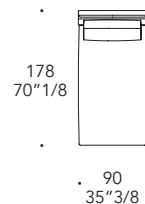

Chaise Longue