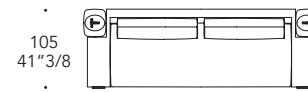

240-270-300
94"1/2 - 106"1/4 - 118"1/8

Belle Epoque sofa Mod. B *

240-270-300
94"1/2 - 106"1/4 - 118"1/8

250-280-310
98"3/8 - 110"1/4 - 122

Belle Epoque sofa Mod. C **

240-270-300
94"1/2 - 106"1/4 - 118"1/8