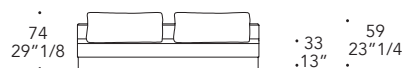

BELLE EPOQUE SOFA COMPONENTS

Central module

2 seater module