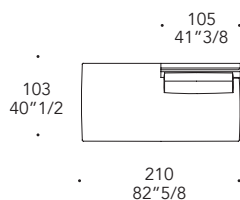

BELLE EPOQUE SOFA COMPONENTS

Central module

2 seater module

Chaise Longue

Peninsula

Dx

Sx

A_Arm