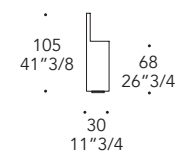

BELLE EPOQUE SOFA COMPONENTS

Central module

2 seater module

Chaise Longue

Peninsula

Dx

Sx

A_Arm

B_Arm

C_Arm

Pouf