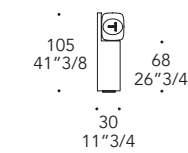

BELLE EPOQUE SOFA COMPONENTS

Central module

2 seater module

Chaise Longue

Peninsula

Dx

Sx

A_Arm

B_Arm

C_Arm

Pouf