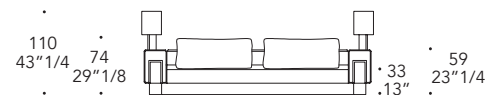

240-270-300
94"1/2 - 106"1/4 - 118"1/8

Belle Epoque sofa Mod. B *

240-270-300
94"1/2 - 106"1/4 - 118"1/8

250-280-310
98"3/8 - 110"1/4 - 122

Belle Epoque sofa Mod. C **

240-270-300
94"1/2 - 106"1/4 - 118"1/8