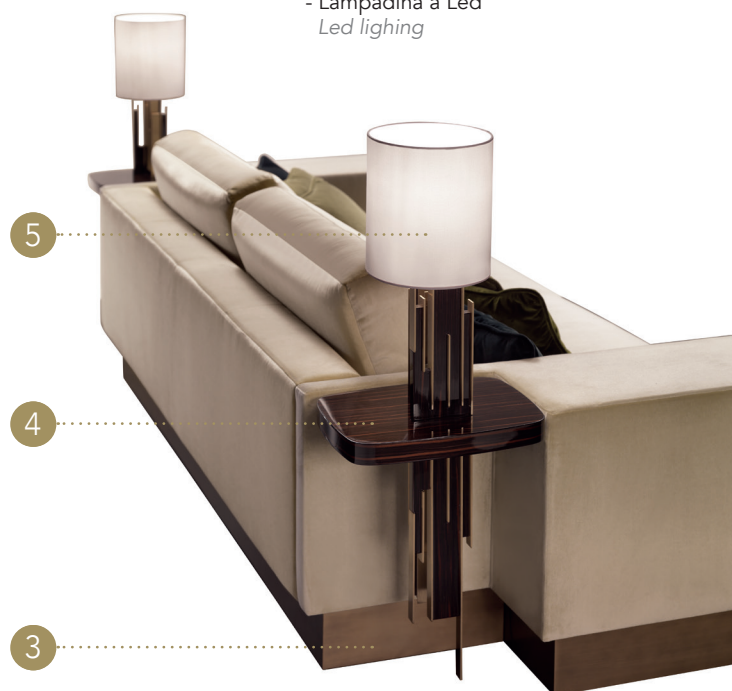

ZOCCOLO PLINTH | 3

Legno
Wood

finitura/finish

104M Ottone satinato
104M Satin Brass

- Tavolino laterale incorporato
Built-in side table
- Lampadina a Led
Led lighting

TAVOLINO
SIDE TABLE | 4

Legno laccato lucido
Shiny lacquered wood