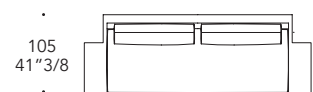

240-270-300
94"1/2 - 106"1/4 - 118"1/8

Belle Epoque sofa Mod. B *

240-270-300
94"1/2 - 106"1/4 - 118"1/8

250-280-310
98"3/8 - 110"1/4 - 122

Belle Epoque sofa Mod. C **

240-270-300
94"1/2 - 106"1/4 - 118"1/8