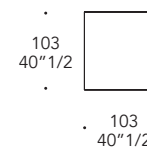

BELLE EPOQUE SOFA COMPONENTS

Central module

2 seater module

Chaise Longue

Peninsula

Dx

Sx

A_Arm

B_Arm

C_Arm

Pouf