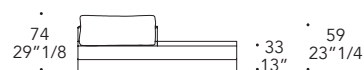

Peninsula

Dx