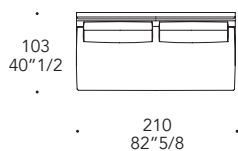

BELLE EPOQUE SOFA COMPONENTS

Central module

2 seater module