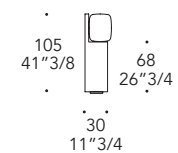

BELLE EPOQUE SOFA COMPONENTS

Central module

2 seater module

Chaise Longue

Peninsula

Dx

Sx

A_Arm

B_Arm

C_Arm

Pouf