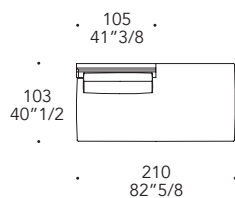

BELLE EPOQUE SOFA COMPONENTS

Central module

2 seater module

Chaise Longue

Peninsula

Dx

Sx

A_Arm