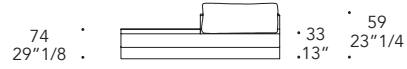

BELLE EPOQUE SOFA COMPONENTS

Central module

2 seater module

Chaise Longue

Peninsula

Dx

Sx

A_Arm