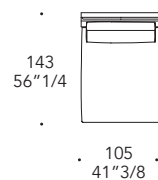

Chaise Longue