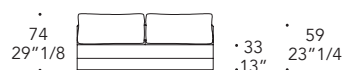

BELLE EPOQUE SOFA COMPONENTS

Central module

2 seater module