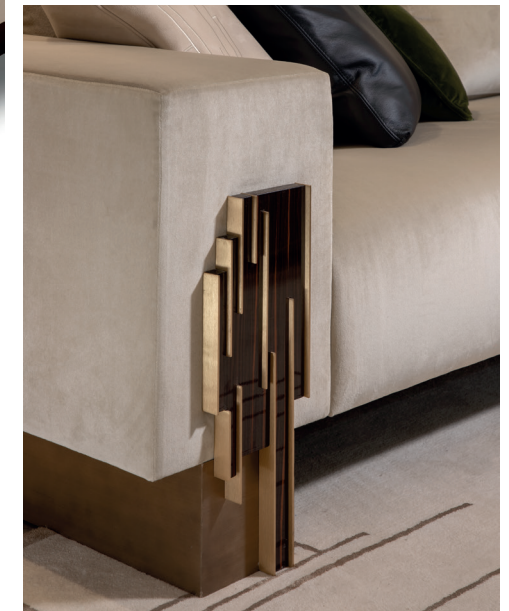

Dettaglio decori frontali
Frontal decoration detail

Belle Epoque sofa Mod. A

180-210-240
70"7/8 - 82"5/8 - 94"1/2

240-270-300
94"1/2 - 106"1/4 - 118"1/8

Belle Epoque sofa Mod. B *

240-270-300
94"1/2 - 106"1/4 - 118"1/8

250-280-310
98"3/8 - 110"1/4 - 122

240-270-300
94"1/2 - 106"1/4 - 118"1/8

250-280-310
98"3/8 - 110"1/4 - 122

* Con tavolino in legno in tinta con i decori
With side table in wood matching the decorations

** Con tavolino in legno in tinta con i decori e
lampade con paralume avorio
With side table in wood matching the decorations
and lamps with Ivory shade