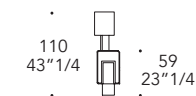

BELLE EPOQUE SOFA COMPONENTS

Central module

2 seater module

Chaise Longue

Peninsula

Dx

Sx

A_Arm

B_Arm

C_Arm

Pouf