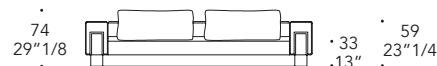

TAVOLINO
SIDE TABLE | 4

Legno laccato lucido
Shiny lacquered wood

02 Latte

17 Fumo

19 Nero beluga

25 Hennè

Legno
Wood

Ebano lucido
Shiny Ebony

PARALUME SHADE | 5

Rivestimento in
Upholstery in:

Tessuto
Fabric

Pongé Avorio
Ivory Pongé

Nero
Black

Dettaglio decori frontali
Frontal decoration detail

Belle Epoque sofa Mod. A

180-210-240
70"7/8 - 82"5/8 - 94"1/2

240-270-300
94"1/2 - 106"1/4 - 118"1/8

Belle Epoque sofa Mod. B *

240-270-300
94"1/2 - 106"1/4 - 118"1/8

250-280-310
98"3/8 - 110"1/4 - 122

240-270-300
94"1/2 - 106"1/4 - 118"1/8

250-280-310
98"3/8 - 110"1/4 - 122

* Con tavolino in legno in tinta con i decori
With side table in wood matching the decorations

** Con tavolino in legno in tinta con i decori e
lampade con paralume avorio
With side table in wood matching the decorations
and lamps with Ivory shade