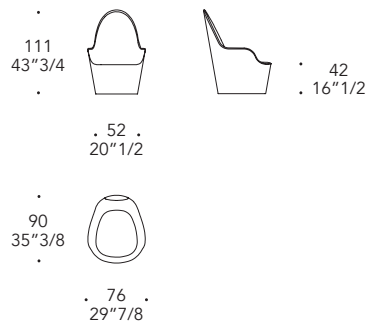

# SWAN POLTRONA

Design · Tulczinsky

Interno trapuntato San Marco.  
San Marco quilting.

## STRUTTURA STRUCTURE | 1

Rivestimento in  
Upholstery in:

Tessuto  
Fabric

MATERIAL SHEET- A

Extra Amsterdam

Velluto  
Velvet

MATERIAL SHEET- A

Pelle  
Leather