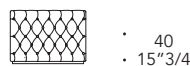

300
118"1/8