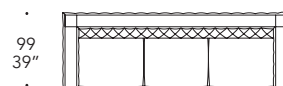

3 seater

300
118"1/8