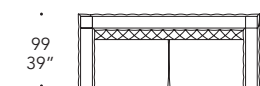

240
94"1/2

3 seater