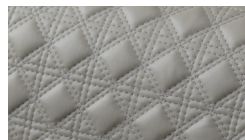

AVANTGARDE POLTRONA

Design · Reflex

1

2

Trapuntatura San Marco su schienale e cuscini di seduta
San Marco quilting on back and seat cushions

66,5
26"1/8

38
15"

89
35"

78
30"3/4

Dettaglio trapunta San Marco
San Marco quilting detail

SCHIENALE E SEDUTA BACK AND SEAT | 1

Rivestimento in
Upholstery in:

Tessuto
Fabric

MATERIAL SHEET- A

Extra Amsterdam

Velluto
Velvet

MATERIAL SHEET- A

Pelle
Leather

MATERIAL SHEET- B

Cat C
Nabuk
Colorata
Dune

BASE | 2

Metallo
Metal

Acciaio lucido inossidabile
Polished Inox steel