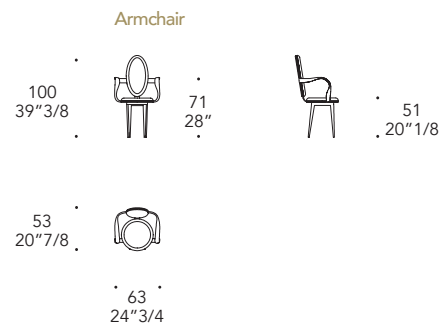

BASTIDE

Design · Andree Putman

BASTIDE POLTRONCINA

BASTIDE SEDIA

SCHIENALE E SEDUTA | 1 BACK AND SEAT

Rivestimento in
Upholstery in:

Tessuto
Fabric

MATERIAL SHEET- A