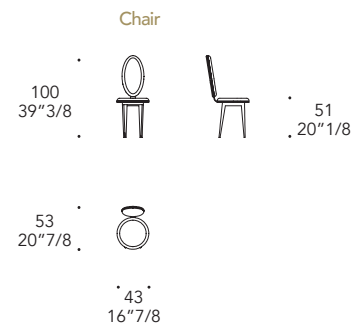

BASTIDE

Design · Andree Putman

BASTIDE POLTRONCINA

BASTIDE SEDIA

SCHIENALE E SEDUTA | 1 BACK AND SEAT

Rivestimento in
Upholstery in:

Tessuto
Fabric

MATERIAL SHEET- A