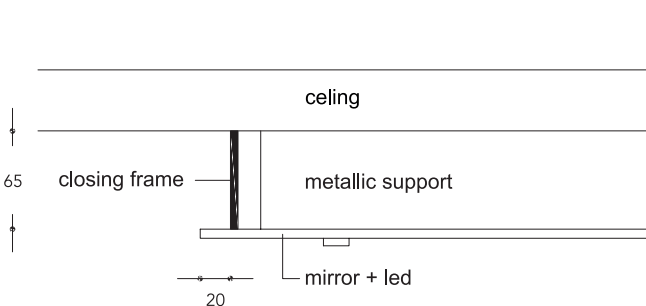

SIRIUS LAMPADARIO

Design · Reflex

1

2

Dettaglio disco
Disk detail

OPTIONAL | - Cornice di tamponamento in ferro verniciato nero tra soffitto e supporto
- Closing frame between ceiling and plate in black lacquered iron

- Led interno Led inside
1,2W G4 12V 2700K

Trasparente
Transparent

Blu
Blue

Alessandrite
Alexandrite

Ambra
Amber

Giallo
Red

Verde
Green

Rubino
Ruby-Red