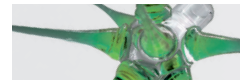

SIRIUS LAMPADARIO

Design · Reflex

1

2

Dettaglio disco
Disk detail

OPTIONAL | - Cornice di tamponamento in ferro verniciato nero tra soffitto e supporto
- Closing frame between ceiling and plate in black lacquered iron

SUPPORTO SUPPORT | 1

Vetro verniciato
Lacquered glass

Bianco
White

Nero
Black

Vetro
Glass

Specchio
Mirror

DISCHI DISKS | 2

Vetro borosilicato liscio
Smooth borosilicate glass

- Led interno Led inside
1,2W G4 12V 2700K

Trasparente
Transparent

Blu
Blue

Alessandrite
Alexandrite

Ambra
Amber

Giallo
Red

Verde
Green

Rubino
Ruby-Red

Bianco
White

Nero
Black

Ambra Iridium
Amber-Iridium

Dettaglio dischi illuminati
Disks detail with light