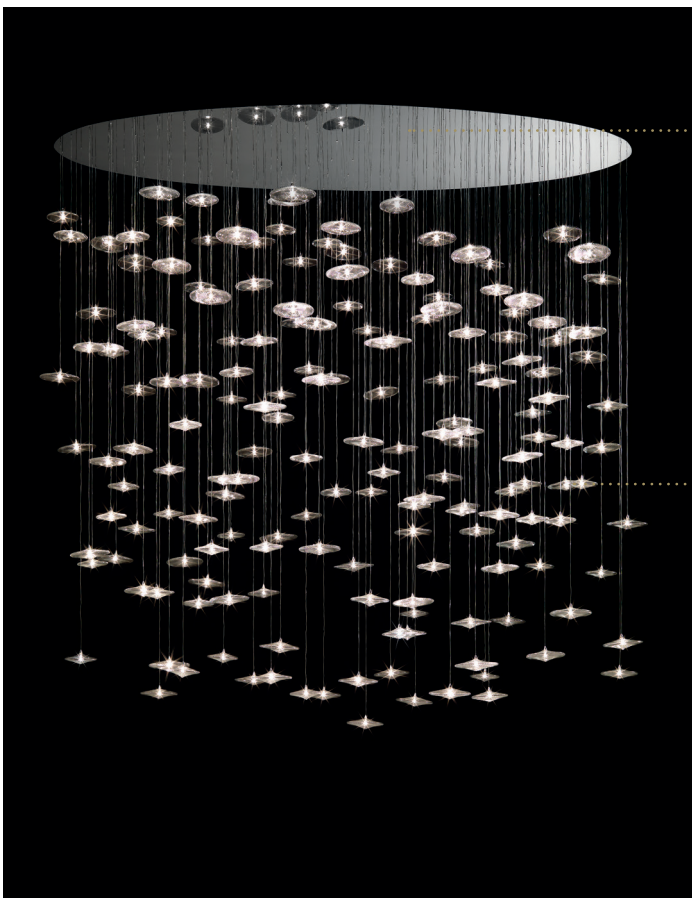

SIRIUS LAMPADARIO

Design · Reflex

1

2

Dettaglio disco
Disk detail

OPTIONAL | - Cornice di tamponamento in ferro verniciato nero tra soffitto e supporto
- Closing frame between ceiling and plate in black lacquered iron

SUPPORTO SUPPORT | 1

Vetro verniciato
Lacquered glass

Bianco
White

Nero
Black

Vetro
Glass

Specchio
Mirror

DISCHI DISKS | 2

Vetro borosilicato liscio
Smooth borosilicate glass

- Led interno Led inside
1,2W G4 12V 2700K

Trasparente
Transparent

Blu
Blue

Alessandrite
Alexandrite

Ambra
Amber

Giallo
Red

Verde
Green

Rubino
Ruby-Red

Bianco
White

Nero
Black

Ambra Iridium
Amber-Iridium

Dettaglio dischi illuminati
Disks detail with light