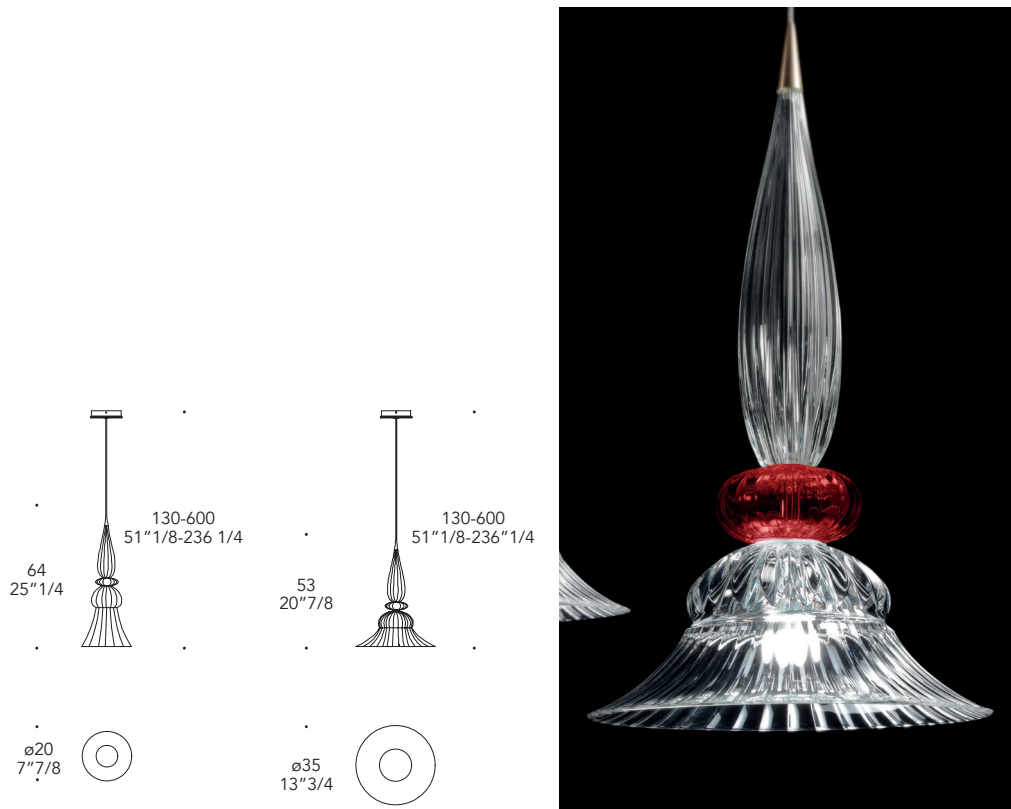

PALAZZO DUCALE SOSPENSIONE

Design · R&C Reflex

SUPPORTO SUPPORT | 1

Metallo
Metal

Acciaio lucido
Polished steel

ELEMENTO ELEMENT | 2

Cristallo inciso
Engraved glass

Trasparente
Transparent

DETTAGLIO DETAIL | 3

Vetro inciso
Engraved glass

Ambra
Amber

Rosso
Red

Blu
Blue

Acquamare
Acquamarine

Verde
Green

- Sistema Led / Led system
6W G4 E27 110/240V