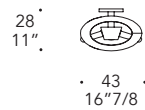

PALAZZO DUCALE APPLIQUE

Design · Reflex

SUPPORTO SUPPORT | 1

Metallo
Metal

Acciaio lucido
Polished steel

BRACCI ARMS | 2

Vetro Murano
Murano glass

Trasparente
Transparent