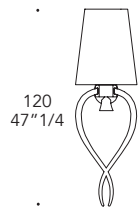

PALAZZO DUCALE APPLIQUE

Design · Reflex

SUPPORTO SUPPORT | 1

Metallo
Metal

Acciaio lucido
Polished steel

BRACCI ARMS | 2

Vetro Murano
Murano glass

Trasparente
Transparent